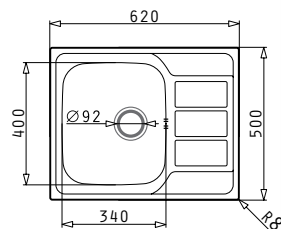

065032901

Материал: неръждаема стомана; Размер: 60 cm; Капацитет:
550 m³/h; Ниво на шум: 58-69 dB; Мощност: 2 x 110 W; LED
лампи; Потъващи бутони

29HL 250

034057401

Размери: 290 x 510 mm; Сензорно управление; 9 степени
на работа; Таймер; Функция „Заклучване“; Индикация за
остатъчна топлина; Защита при преливане

29HL 246 бял *

030057301

Размери: 290 x 510 mm; Сензорно управление; 9 степени на работа; Функция „Заклучване“; Индикация за остатъчна топлина; Защита при преливане

FIERO бял

065023301
60 cm

Материал: неръждаема стомана и бяло стъкло; Размер: 60 cm; Капацитет: 650 m³/h; Ниво на шум: 54-68 dB; Мощност: 190 W; LED лампи; Сензорно управление

~~299⁰⁰~~ **259⁹⁰ЛВ.**

за вграждане

Размер на мивката: 460 x 500 mm
Размер на коритото: 400 x 400 x 200 mm
Шкаф: 45 cm

					
СНЯГ	КАРБОН	БЕЖ	МОКА	ШОКОЛАД	МЕТАЛНО СИВО
070043711	070043811	070043911	070044011	070044111	070044211

**ТОП
пакет!**

~~225⁹⁰~~

194⁹⁰ лв.

~~239⁹⁰~~

199⁹⁰ лв.**

ATHENA (62x50) 1B 1D

Размер на мивката: 620 x 500 mm
 Размер на коритото: 340 x 400 x 180 mm
 Шкаф: 45 cm

MEZZO