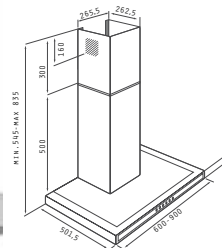

065032901

Материал: неръждаема стомана; Размер: 60 cm; Капацитет:
550 m³/h; Ниво на шум: 58-69 dB; Мощност: 2 x 110 W; LED
лампи; Потъващи бутони

29HL 250

034057401

Размери: 290 x 510 mm; Сензорно управление; 9 степени
на работа; Таймер; Функция „Заклучване“; Индикация за
остатъчна топлина; Защита при преливане

REZZO

~~419⁰⁰~~ **298⁰⁰ ЛВ.**
065022501
60 cm

~~469⁰⁰~~ **336⁰⁰ ЛВ.**
065022401
90 cm

Материал: неръждаема стомана и закалено стъкло; Размери: 60 cm / 90 cm; Капацитет: 560 m³/h; Ниво на шум: 53 - 67 dB; Мощност: 190 W; Халогенни лампи; Електронни бутони

VASTO

~~499⁰⁰~~ **319⁰⁰ ЛВ.**
065022901
60 cm

Материал: неръждаема стомана; Размер: 60 cm; Капацитет: 560 m³/h; Ниво на шум: 53 - 67 dB; Мощност: 190 W; Халогенни лампи; Сензорно управление

SALVIO

~~399⁰⁰~~ **290⁰⁰ ЛВ.**
065022701
60 cm

SPACE PLUS (96X48) 1B 1D

~~312⁰⁰~~ **269⁹⁰ЛВ.**

за вграждане

ГЛАДКО
108716701

Размер на мивката: 960 x 480 mm
Размер на коритото: 500 x 400 x 210 mm
Шкаф: 60 cm

Гранитни мивки - ДОЖИВОТНА ГАРАНЦИЯ

 PYRAMIS

ISTROS (46x50) 1B