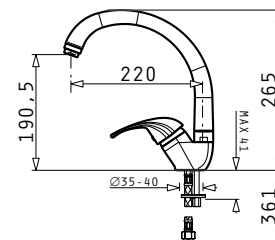

САТЕН *
100187601

ШАГРЕН **
100187701

за вграждане

ХРОМ
095181001

ПРОМОкомплектът включва мивка неръждаема стомана с покритие сатен или шагрен и смесител хром