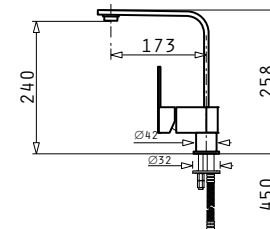

Смесител с керамичен диск

ХРОМ
090900201