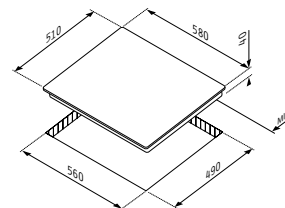

29HL 246 бял *

030057301

Размери: 290 x 510 mm; Сензорно управление; 9 степени на работа; Функция „Заклучване“; Индикация за остатъчна топлина; Защита при преливане

FIERO бял

065023301
60 cm

Материал: неръждаема стомана и бяло стъкло; Размер: 60 cm; Капацитет: 650 m³/h; Ниво на шум: 54-68 dB; Мощност: 190 W; LED лампи; Сензорно управление

НОВ керамичен котлон - 5 ГОДИНИ ГАРАНЦИЯ

58HL 4006
3 + 1 зони

**НОВ
Котлон!**

**ТОП
цена!**

~~489⁰⁰~~ **399⁰⁰ ЛВ.**
030061501

Размери: 580 x 510 mm; Сензорно управление; 9 степени на работа; Функция „Заклучване“; Таймер; Индикация за остатъчна топлина; Защита при преливане