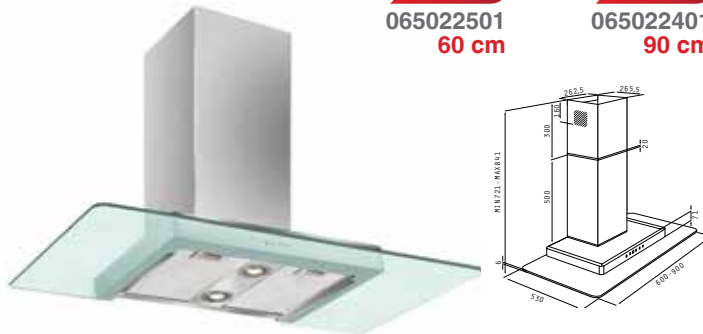

065032901

Материал: неръждаема стомана; Размер: 60 cm; Капацитет:
550 m³/h; Ниво на шум: 58-69 dB; Мощност: 2 x 110 W; LED
лампи; Потъващи бутони

29HL 250

034057401

Размери: 290 x 510 mm; Сензорно управление; 9 степени
на работа; Таймер; Функция „Заклучване“; Индикация за
остатъчна топлина; Защита при преливане

REZZO

~~419⁰⁰~~ **298⁰⁰ ЛВ.**
065022501
60 cm

~~469⁰⁰~~ **336⁰⁰ ЛВ.**
065022401
90 cm

Материал: неръждаема стомана и закалено стъкло; Размери: 60 cm / 90 cm; Капацитет: 560 m³/h; Ниво на шум: 53 - 67 dB; Мощност: 190 W; Халогенни лампи; Електронни бутони