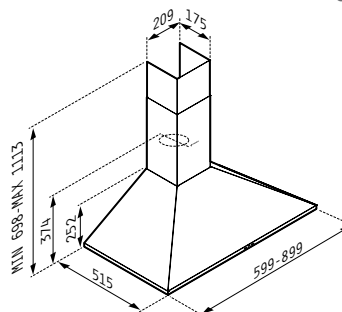

065032901

Материал: неръждаема стомана; Размер: 60 cm; Капацитет:
550 m³/h; Ниво на шум: 58-69 dB; Мощност: 2 x 110 W; LED
лампи; Потъващи бутони

29HL 250

034057401

Размери: 290 x 510 mm; Сензорно управление; 9 степени
на работа; Таймер; Функция „Заклучване“; Индикация за
остатъчна топлина; Защита при преливане

29HL 246 бял *

030057301

Размери: 290 x 510 mm; Сензорно управление; 9 степени на работа; Функция „Заклучване“; Индикация за остатъчна топлина; Защита при преливане

FIERO бял

065023301
60 cm

Материал: неръждаема стомана и бяло стъкло; Размер: 60 cm; Капацитет: 650 m³/h; Ниво на шум: 54-68 dB; Мощност: 190 W; LED лампи; Сензорно управление

Цилиндричен
тип Камина

~~379⁰⁰~~ **339⁰⁰ ЛВ.** ~~433⁰⁰~~ **389⁰⁰ ЛВ.**
065017801 065017901
60 cm 90 cm

Материал: неръждаема стомана; Размери: 60 cm / 90 cm;
Капацитет: 700 m³/h; Ниво на шум: 43 - 66 dB; Мощност:
180 W; LED лампи; Плъзгащи се бутони

Квадратен
тип Камина Plus

~~469⁰⁰~~ **398⁰⁰ ЛВ.** ~~519⁰⁰~~ **449⁰⁰ ЛВ.**
065024001 065023901
60 cm 90 cm

Материал: неръждаема стомана; Размери: 60 cm / 90 cm;
Капацитет: 1000 m³/h; Ниво на шум: 50 - 69 dB; Мощност:
250 W; LED лампи; Електронни бутони