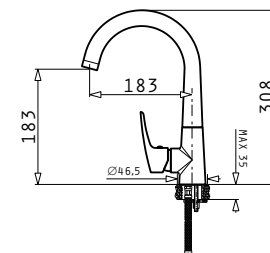

Смесител с керамичен диск

ХРОМ
090926801