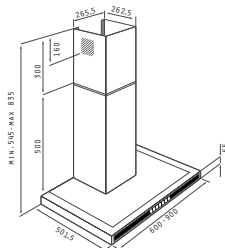

Цилиндричен
тип Камина

~~379⁰⁰~~ **339⁰⁰ ЛВ.** ~~433⁰⁰~~ **389⁰⁰ ЛВ.**
065017801 065017901
60 cm 90 cm

Материал: неръждаема стомана; Размери: 60 cm / 90 cm;
Капацитет: 700 m³/h; Ниво на шум: 43 - 66 dB; Мощност:
180 W; LED лампи; Плъзгащи се бутони

Квадратен
тип Камина Plus

~~469⁰⁰~~ **398⁰⁰ ЛВ.** ~~519⁰⁰~~ **449⁰⁰ ЛВ.**
065024001 065023901
60 cm 90 cm

Материал: неръждаема стомана; Размери: 60 cm / 90 cm;
Капацитет: 1000 m³/h; Ниво на шум: 50 - 69 dB; Мощност:
250 W; LED лампи; Електронни бутони

REZZO

~~419⁰⁰~~ **298⁰⁰ ЛВ.**
065022501
60 cm

~~469⁰⁰~~ **336⁰⁰ ЛВ.**
065022401
90 cm

Материал: неръждаема стомана и закалено стъкло; Размери: 60 cm / 90 cm; Капацитет: 560 m³/h; Ниво на шум: 53 - 67 dB; Мощност: 190 W; Халогенни лампи; Електронни бутони

VASTO

~~499⁰⁰~~ **319⁰⁰ ЛВ.**
065022901
60 cm

Материал: неръждаема стомана; Размер: 60 cm; Капацитет: 560 m³/h; Ниво на шум: 53 - 67 dB; Мощност: 190 W; Халогенни лампи; Сензорно управление

SALVIO

~~399⁰⁰~~ **290⁰⁰ ЛВ.**
065022701
60 cm