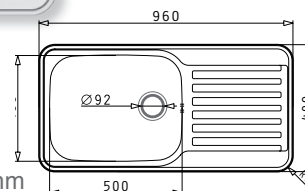

Материал: неръждаема стомана; Размер: 60 cm; Капацитет: 560 m³/h; Ниво на шум: 53 - 67 dB; Мощност: 190 W; Халогенни лампи; Електронни бутони

Мивки неръждаема стомана - ДОЖИВОТНА ГАРАНЦИЯ

ТОП
цена!

 PYRAMIS

SPACE PLUS (96X48) 1B 1D

~~312⁰⁰~~ **269⁹⁰ЛВ.**

за вграждане

ГЛАДКО
108716701

Размер на мивката: 960 x 480 mm
Размер на коритото: 500 x 400 x 210 mm
Шкаф: 60 cm

Гранитни мивки - ДОЖИВОТНА ГАРАНЦИЯ

 PYRAMIS

ISTROS (46x50) 1B

~~299⁰⁰~~ **259⁹⁰ЛВ.**

за вграждане

Размер на мивката: 460 x 500 mm
Размер на коритото: 400 x 400 x 200 mm
Шкаф: 45 cm

					
СНЯГ	КАРБОН	БЕЖ	МОКА	ШОКОЛАД	МЕТАЛНО СИВО
070043711	070043811	070043911	070044011	070044111	070044211

**ТОП
пакет!**

~~225⁹⁰~~

194⁹⁰ лв.

~~239⁹⁰~~

199⁹⁰ лв.**

ATHENA (62x50) 1B 1D

Размер на мивката: 620 x 500 mm
 Размер на коритото: 340 x 400 x 180 mm
 Шкаф: 45 cm

MEZZO