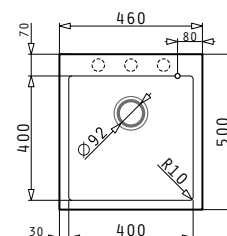

065032901

Материал: неръждаема стомана; Размер: 60 cm; Капацитет:
550 m³/h; Ниво на шум: 58-69 dB; Мощност: 2 x 110 W; LED
лампи; Потъващи бутони

29HL 250

034057401

Размери: 290 x 510 mm; Сензорно управление; 9 степени
на работа; Таймер; Функция „Заклучване“; Индикация за
остатъчна топлина; Защита при преливане

SPACE PLUS (96X48) 1B 1D

~~312⁰⁰~~ **269⁹⁰ЛВ.**

за вграждане

ГЛАДКО
108716701

Размер на мивката: 960 x 480 mm
Размер на коритото: 500 x 400 x 210 mm
Шкаф: 60 cm

Гранитни мивки - ДОЖИВОТНА ГАРАНЦИЯ

 PYRAMIS

ISTROS (46x50) 1B

~~299⁰⁰~~ **259⁹⁰ЛВ.**

за вграждане

Размер на мивката: 460 x 500 mm
Размер на коритото: 400 x 400 x 200 mm
Шкаф: 45 cm

					
СНЯГ	КАРБОН	БЕЖ	МОКА	ШОКОЛАД	МЕТАЛНО СИВО
070043711	070043811	070043911	070044011	070044111	070044211

**ТОП
пакет!**

~~225⁹⁰~~

194⁹⁰ лв.

~~239⁹⁰~~

199⁹⁰ лв.**

ATHENA (62x50) 1B 1D

Размер на мивката: 620 x 500 mm
 Размер на коритото: 340 x 400 x 180 mm
 Шкаф: 45 cm

MEZZO