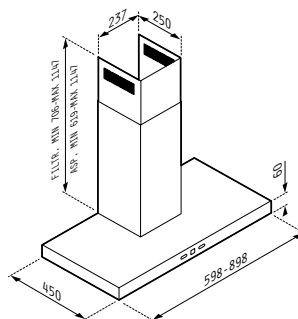

065032901

Материал: неръждаема стомана; Размер: 60 cm; Капацитет:
550 m³/h; Ниво на шум: 58-69 dB; Мощност: 2 x 110 W; LED
лампи; Потъващи бутони

29HL 250

034057401

Размери: 290 x 510 mm; Сензорно управление; 9 степени
на работа; Таймер; Функция „Заклучване“; Индикация за
остатъчна топлина; Защита при преливане

29HL 246 бял *

030057301

Размери: 290 x 510 mm; Сензорно управление; 9 степени на работа; Функция „Заклучване“; Индикация за остатъчна топлина; Защита при преливане

FIERO бял

065023301
60 cm

Материал: неръждаема стомана и бяло стъкло; Размер: 60 cm; Капацитет: 650 m³/h; Ниво на шум: 54-68 dB; Мощност: 190 W; LED лампи; Сензорно управление

НОВ керамичен котлон - 5 ГОДИНИ ГАРАНЦИЯ

58HL 4006
3 + 1 зони

**НОВ
Котлон!**

**ТОП
цена!**

~~489⁰⁰~~ **399⁰⁰ ЛВ.**
030061501

Размери: 580 x 510 mm; Сензорно управление; 9 степени на работа; Функция „Заклучване“; Таймер; Индикация за остатъчна топлина; Защита при преливане

Наличен от 15 ноември!

Абсорбатори - 5 ГОДИНИ ГАРАНЦИЯ

AGILO

~~599⁰⁰~~ **485⁰⁰ ЛВ.** ~~695⁰⁰~~ **560⁰⁰ ЛВ.**
065030701 065030601
60 cm **90 cm**

Материал: неръждаема стомана; Размери: 60 cm / 90 cm; Капацитет: 900 m³/h; Ниво на шум: 47 - 70 dB; Мощност: 250 W; LED лампи; Електронни бутони