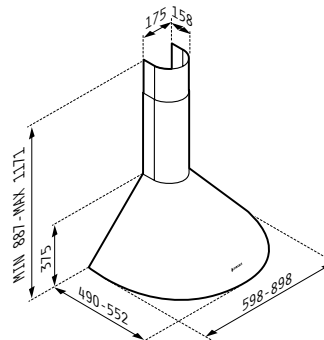

29HL 246 бял *

030057301

Размери: 290 x 510 mm; Сензорно управление; 9 степени на работа; Функция „Заклучване“; Индикация за остатъчна топлина; Защита при преливане

FIERO бял

065023301
60 cm

Материал: неръждаема стомана и бяло стъкло; Размер: 60 cm; Капацитет: 650 m³/h; Ниво на шум: 54-68 dB; Мощност: 190 W; LED лампи; Сензорно управление

НОВ керамичен котлон - 5 ГОДИНИ ГАРАНЦИЯ

58HL 4006
3 + 1 зони

**НОВ
Котлон!**

**ТОП
цена!**

~~489⁰⁰~~ **399⁰⁰ ЛВ.**
030061501

Размери: 580 x 510 mm; Сензорно управление; 9 степени на работа; Функция „Заклучване“; Таймер; Индикация за остатъчна топлина; Защита при преливане

Наличен от 15 ноември!

Абсорбатори - 5 ГОДИНИ ГАРАНЦИЯ

AGILO

~~599⁰⁰~~ **485⁰⁰ ЛВ.** ~~695⁰⁰~~ **560⁰⁰ ЛВ.**
065030701 065030601
60 cm **90 cm**

Материал: неръждаема стомана; Размери: 60 cm / 90 cm; Капацитет: 900 m³/h; Ниво на шум: 47 - 70 dB; Мощност: 250 W; LED лампи; Електронни бутони

Цилиндричен
тип Камина

~~379⁰⁰~~ **339⁰⁰ ЛВ.** ~~433⁰⁰~~ **389⁰⁰ ЛВ.**
065017801 065017901
60 cm 90 cm

Материал: неръждаема стомана; Размери: 60 cm / 90 cm;
Капацитет: 700 m³/h; Ниво на шум: 43 - 66 dB; Мощност:
180 W; LED лампи; Плъзгащи се бутони