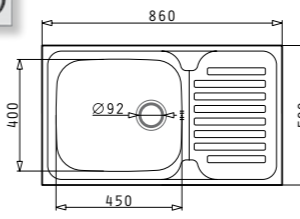

PO78010008SIX инокс

034069801

RHC31230FMB, 2 зони

174020011

плъзгащ 60 cm

065017002

НОВО!

Размери: 595 x 595 x 570 mm; Обем: 78 литра; Програмни функции: 8; Стъклена врата с подвижно вътрешно стъкло; Алюминиева дръжка, оформена V-образно в двата края; Иносов контролен панел; Ротационни бутони с иносово покритие; Система за охлаждане; Anti-Spot покритие; Лесна за почистване вътрешна емайлирана повърхност; Включени аксесоари: 1 дълбока тава (80 mm), 1 метална скара

Размери: 290 x 510 mm; Сензорно управление; 9 степени на работа; Функция „Заклучване“; Индикация за остатъчна топлина; Защита при преливане; Таймер; Без рамка

Цвят: инокс; Размер: 60 cm; Капацитет: 450 м3/ч (свободен поток), 304 м3/ч (IEC); Ниво на шум: 46 - 62 dB; Мощност: 115 W; LED лампи; Потъващи бутони

ATHENA (62x50) 1B 1D

Размер на мивката: 620 x 500 mm
Размер на коритото: 340 x 400 x 180 mm
Шкаф: 45 cm

100187601

SERENO

Смесител 1/2" с керамичен диск

096701001

5 ПРОДУКТА

5 ГОДИНИ ГАРАНЦИЯ

PO78021008PIX инокс

034069901

RHC31230FMB, 2 зони

174020011

плъзгащ 60 cm

065017002

НОВО!

Размери: 595 x 595 x 570 mm; Обем: 78 литра; Програмни функции: 8; Стъклена врата с подвижно вътрешно стъкло; Алюминиева дръжка, оформена V-образно в двата края; Иносов контролен панел; Потъващи бутони с иносово покритие; Механичен таймер; Система за охлаждане; Anti-Spot покритие; Лесна за почистване вътрешна емайлирана повърхност; Включени аксесоари: 1 дълбока тава (80 mm), 1 метална скара

Размери: 290 x 510 mm; Сензорно управление; 9 степени на работа; Функция „Заклучване“; Индикация за остатъчна топлина; Защита при преливане; Таймер; Без рамка

Цвят: инокс; Размер: 60 cm; Капацитет: 450 м3/ч (свободен поток), 304 м3/ч (IEC); Ниво на шум: 46 - 62 dB; Мощност: 115 W; LED лампи; Потъващи бутони