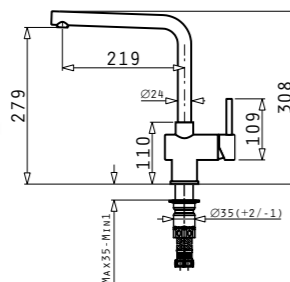

Смесител 1/2" от неръждаема стомана с керамичен диск

090938701 090938601 090938501