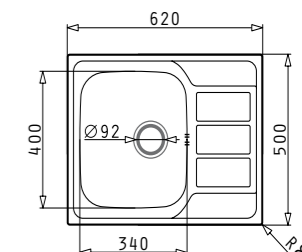

Размери на коритата
700 x 400 x 200 mm
*500 x 400 x 200 mm
**450 x 400 x 200 mm

Размер на шкафове
80 cm
*60 cm
**50 cm

101023901

101023801

ATHENA DIAMOND (100X50) 1B 1D

399⁹⁰ ЛВ.

327⁹⁰ ЛВ.

Размер на мивката: 1000 x 500 mm
Размер на коритото: 500 x 400 x 210 mm
Шкаф: 60 cm

Отцедник - шагрен, корито - гладко

107172701

ATHENA (62X50) 1B 1D

161⁹⁰ ЛВ.

175⁹⁰ ЛВ.

Размер на мивката: 620 x 500 mm
Размер на коритото: 340 x 400 x 180 mm
Шкаф: 45 cm

100187601 100187701

SPACE PLUS (96X48) 1B 1D

371^{90*} ЛВ.

403^{90*} ЛВ.

Размер на мивката: 960 x 480 mm
Размер на коритото: 500 x 400 x 210 mm
Щаф: 60 cm

108716701 108722601

SPACE PLUS (61X48) 1B

295^{90*} ЛВ.

329^{90*} ЛВ.

Размер на мивката: 610 x 480 mm
Размер на коритото: 500 x 400 x 210 mm
Щаф: 60 cm