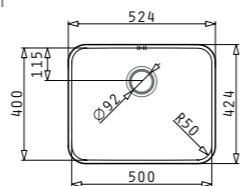

SPACE PLUS (96X48) 1B 1D

371^{90*} ЛВ.

403^{90*} ЛВ.

Размер на мивката: 960 x 480 mm
Размер на коритото: 500 x 400 x 210 mm
Щаф: 60 cm

108716701 108722601

SPACE PLUS (61X48) 1B

295^{90*} ЛВ.

329^{90*} ЛВ.

Размер на мивката: 610 x 480 mm
Размер на коритото: 500 x 400 x 210 mm
Щаф: 60 cm

108717401 108722401

ET 78 (78X43.5) SEMIFLAT

113^{90*} ЛВ.

Размер на мивката: 780 x 435 mm
Размер на коритото: 335 x 365 x 150 mm
Щаф: 45 cm

100139001

RELIA (50X40) 1B

222^{90*} ЛВ.

Размер на мивката: 524 x 424 mm
Размер на коритото: 500 x 400 x 180 mm
Щаф: 60 cm

100012301

RELIA (45X40) 1B*

210^{90*} ЛВ.

Размер на мивката: 476 x 426 mm
Размер на коритото: 450 x 400 x 190 mm
Щаф: 50 cm

101053701

CLASSIC

299^{90*} ЛВ.

037000101

SUPER

354^{90*} ЛВ.

037000201

Ниво на шум: <70 dB;
Мощност: 375 W (1/2 HP);
Тегло: 3.8 kg;
Обороти: 2600 r/min
За валвида: Ø92 mm

Ниво на шум: <70 dB;
Мощност: 550 W (¾HP);
Тегло: 4.8 kg;
Обороти: 2600 r/min
За валвида: Ø92 mm

СЪДОМИЯЛНИ МАШИНИ • 3 ГОДИНИ ГАРАНЦИЯ

съдомиялна машина DWK 45FI

814^{90*} ЛВ.

790^{90*} ЛВ.

033006001
45 cm

Размер: 45 cm; Капацитет: 10 комплекта; Трета кошница; Ниво на шум: 49 dB; Програми: 6; Температура на програмите: 40°C, 50°C, 65°C, 70°C; Защита от течове и преливане; Електронен дисплей за управление; Светлинен индикатор за режим на работа, изплакване и изчерпване на солта; Филтър от неръждаема стомана; Система за обезсолване; Клас на измиване и сушене: А

Трета кошница!

съдомиялна машина DWE 60FI

869^{90*} ЛВ.

843^{90*} ЛВ.

033000605
60 cm

Размер: 60 cm; Капацитет: 12 комплекта; Ниво на шум: 49 dB; Програми: 5; Температура на програмите: 40°C, 50°C, 65°C, 70°C; Защита от течове и преливане; Електронен дисплей за управление; Светлинен индикатор за режим на работа, изплакване и изчерпване на солта; Филтър от неръждаема стомана; Система за обезсолване; Клас на измиване и сушене: А