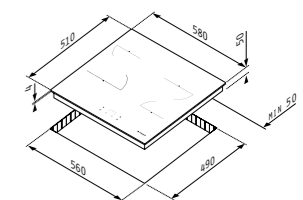

6 зони Highlight

Ø14,5 cm - 1200 W Ø17/26,5 cm - 1400/2200 W
Ø12/21 cm - 750/2200 W Ø14,5 cm - 1200 W

PHC61530IFB, 5 зони

~~519⁰⁰~~ **489⁰⁰лв.**

174020061

Размери: 580 x 510 x 50 mm; Сензорно управление; 9 степени на работа; Функция Заклучване; Таймер; Индикация за остатъчна топлина; Защита при преливане; Рамка от неръждаема стомана

5 зони Highlight

Ø14,5 cm - 1200 W Ø18 cm - 1800 W
Ø12/21 cm - 750/2200 W Ø14,5 cm - 1200 W

PHC61530FMW бял, 5 зони

~~729⁰⁰~~ **699⁰⁰лв.**

174020051

Размери: 580 x 510 x 50 mm; Сензорно управление; 9 степени на работа; Функция Заклучване; Индикация за остатъчна топлина; Таймер; Защита при преливане; Без рамка

5 зони Highlight

Ø14,5 cm - 1200 W Ø18 cm - 1800 W
Ø12/21 cm - 750/2200 W Ø14,5 cm - 1200 W

PHC61430FMB, 4 зони

489⁹⁰ 449⁹⁰ ЛВ.
174020031

Размери: 580 x 510 x 50 mm; Сензорно управление; 9 степени на работа; Функция Заклучване; Таймер; Индикация за остатъчна топлина; Защита при преливане; Без рамка