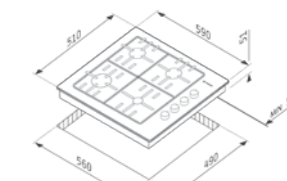

Размери: 595 x 595 x 570 mm; Програмни функции: 9; Обем: 73 литра; Врата с плавно затваряне и двойно стъкло; Свляящо се вътрешно стъкло; Странични релси на 5 нива; Система за охлаждане; Бутони в стил Рустик; Аналогов таймер; Лесна за почистване вътрешна емайлирана повърхност

Размери: 590 x 510 x 51 mm; Реостатни бутони в стил Рустик; Автоматично запалване; Предпазни клапани; Дюзи за газ от газопрепозна мрежа и бутилка; Чугунена решетка

4 зони Gas
Полубърза дюза - 1750 W
Бърза дюза - 2500 W
1750 W - Полубърза дюза
1000 W - Допълнителна дюза