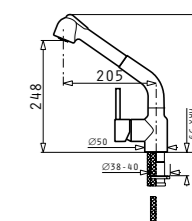

СИЯГ	МОКА	ПЯСЪЧНО БЕЖОВО	ТЪМНО БЕЖОВО	ИНДЪС ТРИАЛНО СИВО	МЕТАЛНО СИВО	ГРАФИТ	ЧЕРНО
070077511	070150211	070150511	070077711	070107411	070078011	070077611	070150411

СИЯГ	МОКА	ПЯСЪЧНО БЕЖОВО	ТЪМНО БЕЖОВО	ИНДЪС ТРИАЛНО СИВО	МЕТАЛНО СИВО	ГРАФИТ	ЧЕРНО
095300301	090930901	090931001	095162301	090931101	090912201	095300401	090931201

Продуктите могат да бъдат закупени и поотделно на посочените до тях единични цени!