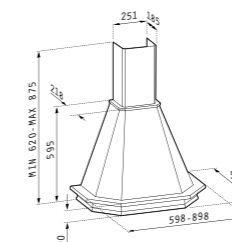

РУСТИК тип камина

545⁹⁰лв.

065018002

Материал: дърво (дъб) и бял метал; Размери: 60 cm; Капацитет: 600 м3/ч (свободен поток), 368 м3/ч (IEC); Ниво на шум: 46 - 60 dB; Мощност: 180 W; LED ламп; Плъзгачи се бутони