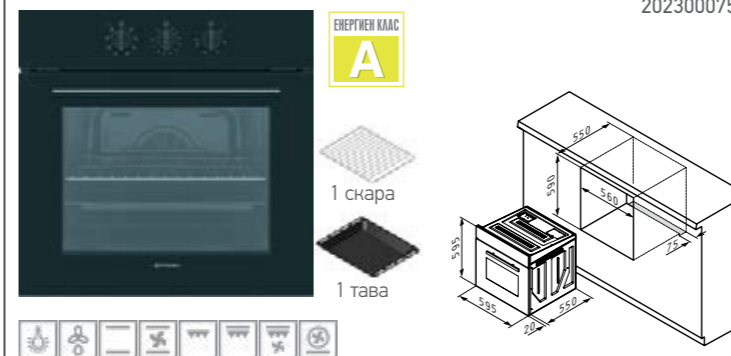

PO78114010EBLM черно стъкло

1075⁹⁰ лв.

034070701

Размери: 595 x 595 x 570 mm; Обем: 78 литра; Програмни функции: 10; Врата с троен стъклопакет и подвижни вътрешни стъкла; Тънка черна дръжка; Врата с плавно затваряне Soft close; Контролен панел от черно стъкло с бял LED сензорен таймер; Черни премиум бутони за навигация; Телескопични водачи с удължител; Функция „Заклучване за деца“; Странични релси; Система за охлаждане; Easy to Clean - лесна за почистване вътрешна емайлирана повърхност; Pyrolysis - пиролитично дълбоко почистване; Включени аксесоари: 1 тава, 1 дълбока тава (80 mm), 1 метална скара

PO78123010BLM черно стъкло

899⁹⁰ лв.

034070801

Размери: 595 x 595 x 570 mm; Обем: 78 литра; Програмни функции: 9; Врата с троен стъклопакет и подвижни вътрешни стъкла; Тънка черна дръжка; Врата с плавно затваряне Soft close; Контролен панел от черно стъкло с бял LED сензорен таймер; Черни премиум бутони за навигация; Телескопични водачи с удължител; Функция „Заклучване за деца“; Странични релси; Система за охлаждане; Easy to Clean - лесна за почистване вътрешна емайлирана повърхност; Включени аксесоари: 1 тава, 1 дълбока тава (80 mm), 1 метална скара

60IN 9001 черно стъкло

589⁹⁰ / 529⁹⁰ лв.

202300075

Размери: 595 x 595 x 550 mm; Обем: 69 литра; Програмни функции: 8; Управление: механично; Врата с двоен стъклопакет и подвижно вътрешно стъкло; Контролен панел от черно стъкло; Хромирани странични водачи; Механичен таймер с изключване в края на зададения период; Функции за готвене с вентилатор; Светлинен индикатор при работа; Светлинен индикатор за активно състояние на термостата; Система за охлаждане; Easy to Clean - лесна за почистване вътрешна емайлирана повърхност; Включени аксесоари: 1 тава, 1 хромирана скара