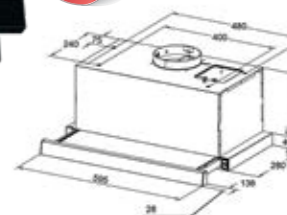

Цвят: метал и черно стъкло; Размер: 60 cm; Капацитет: 700 м3/ч (свободен поток), 380 - 573 м3/ч (IEC); Ниво на шум: 66 dB; Мощност: 210 W; Премиум алуминиеви филтри (4 слоя) за мазнини; LED лампи; Потъващи бутони