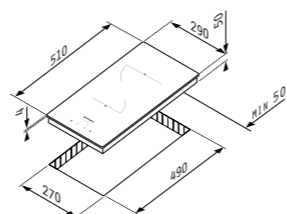

2 зони Highlight

Ø18 cm - 1800 W Ø14,5 cm - 1200 W

PHC31230FMB, 2 зони

265⁹⁰ ЛВ.
174020011

Размери: 290 x 510 x 50 mm; Сензорно управление; 9 степени на работа; Функция Заклучване; Индикация за остатъчна топлина; Защита при преливане; Таймер; Без рамка