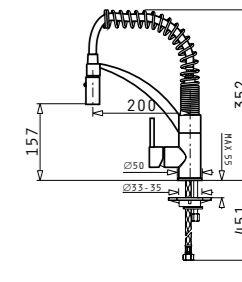

MANDOLIN

259^{90*} ЛВ. 270⁹⁰ ЛВ.

CAPRICCIO

329^{90*} ЛВ. 347⁹⁰ ЛВ.

НЕРЪЖДАЕМА СТОМАНА

Смесители 1/2" от неръждаема стомана с керамичен диск

090938301 090938401

НЕРЪЖДАЕМА СТОМАНА

Смесители 1/2" от неръждаема стомана с керамичен диск

090917201 090917601

MANDOLIN PVD

254⁹⁰ ЛВ.

ADELITA PVD

225⁹⁰ ЛВ.

НЕРЪЖДАЕМА СТОМАНА

Смесител 1/2" от неръждаема стомана с керамичен диск

090938701 090938601 090938501

НЕРЪЖДАЕМА СТОМАНА

Смесител 1/2" от неръждаема стомана с керамичен диск

090928301 090928101 090928201

BAROQUE

480⁹⁰ ЛВ. 387^{90*} ЛВ.

CECILIA

319⁹⁰ ЛВ.

Смесител 1/2" с керамичен диск

095120201 095121001

НЕРЪЖДАЕМА СТОМАНА

Смесител 1/2" от неръждаема стомана с керамичен диск

090917301

SERINA

276⁹⁰ ЛВ.

MINI CRESENTO

576⁹⁰ ЛВ.

Смесител 1/2" с керамичен диск и подвижен силиконов чучур

090939901

Смесител 1/2" с професионален дизайн и изтеглящ се чучур

090900701