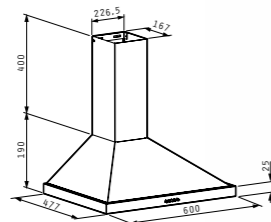

тип Камина classic

199⁹⁰ ЛВ.

065031901

Цвят: неръждаема стомана; Размер: 60 cm; Капацитет: 450 m³/h (свободен поток), 306 m³/h (IEC); Ниво на шум: 53 - 63 dB; Мощност: 110 W; Халогенни лампи; Потъващи бутони