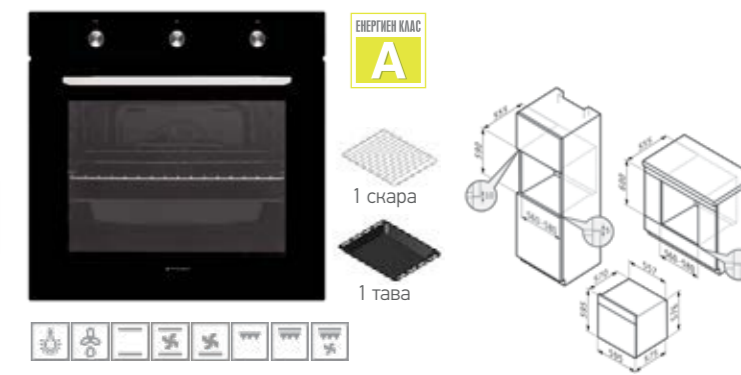

PO78010008SIX инокс

ТОП ЦЕНА! **479⁰⁰ЛВ.**
034069801

Размери: 595 x 595 x 570 mm; Обем: 78 литра; Програмни функции: 8; Изцяло стъклена врата с подвижно вътрешно стъкло; Алюминиева дръжка, оформена V-образно в двата края; Иноков контролен панел; Ротационни бутони с иноково покритие; Странични релси; Система за охлаждане; Anti-Spot покритие; Easy to Clean - лесна за почистване вътрешна емайлирана повърхност; Включени аксесоари: 1 дълбока тава (80 mm), 1 метална скара

PO78021008PIX инокс

559⁰⁰ЛВ.
034069901

Размери: 595 x 595 x 570 mm; Обем: 78 литра; Програмни функции: 8; Изцяло стъклена врата с подвижно вътрешно стъкло; Алюминиева дръжка, оформена V-образно в двата края; Иноков контролен панел; Потъващи бутони с иноково покритие; Механичен таймер; Странични релси; Система за охлаждане; Anti-Spot покритие; Easy to Clean - лесна за почистване вътрешна емайлирана повърхност; Включени аксесоари: 1 дълбока тава (80 mm), 1 метална скара

PO78031008PBL черно стъкло

589⁰⁰ЛВ.
034070001

Размери: 595 x 595 x 570 mm; Обем: 78 литра; Програмни функции: 8; Изцяло стъклена врата с подвижно вътрешно стъкло; Алюминиева дръжка, оформена V-образно в двата края; Стъклен контролен панел; Потъващи бутони с иноково покритие; Механичен таймер; Странични релси; Система за охлаждане; Easy to Clean - лесна за почистване вътрешна емайлирана повърхност; Включени аксесоари: 1 дълбока тава (80 mm), 1 метална скара