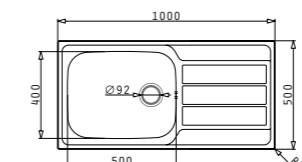

OLYNTHOS (100X52) 1B 1D

579⁹⁰ ЛВ.

Размер на мивката: 1000 x 520 mm
Размер на коритото: 450 x 400 x 200 mm
Шкаф: 50 cm
Ляво корито* / Дясно корито**

108911401 108911301

TITAN (86X50) 1B

533⁹⁰ ЛВ.

640⁹⁰ ЛВ.

Размер на мивката: 860 x 500 mm
Размер на коритото: 750 x 415 x 210 mm
Шкаф: 90 cm

100138201 100138301

ZERIA (46X45) 1B

ТОП ЦЕНА!

Размер на мивката: 460 x 450 mm
Размер на коритото: 400 x 331,5 x 180 mm
Шкаф: 45 cm

108983301

ET 34 (48X48)

189⁹⁰ ЛВ.

Размер на мивката: 480 x 480 mm
Размер на коритото: 400 x 340 x 190 mm
Шкаф: 45 cm

105060901

LUME (70X40) 1B

499⁹⁰ ЛВ.

427⁹⁰ ЛВ.

415⁹⁰ ЛВ.

101024901

LUME (50X40) 1B*

LUME (45X40) 1B**

Размери на мивките
740 x 440 mm
*540 x 440 mm
**490 x 440 mm

Размери на коритата
700 x 400 x 200 mm
*500 x 400 x 200 mm
**450 x 400 x 200 mm

Размер на шкафове
80 cm
*60 cm
**50 cm

101023901

101023801

ATHENA DIAMOND (100X50) 1B 1D

399⁹⁰ ЛВ.

327⁹⁰ ЛВ.

Размер на мивката: 1000 x 500 mm
Размер на коритото: 500 x 400 x 210 mm
Шкаф: 60 cm

Отцедник - шагрен, корито - гладко

107172701

ATHENA (62X50) 1B 1D

161⁹⁰ ЛВ.

175⁹⁰ ЛВ.

Размер на мивката: 620 x 500 mm
Размер на коритото: 340 x 400 x 180 mm
Шкаф: 45 cm

100187601 100187701