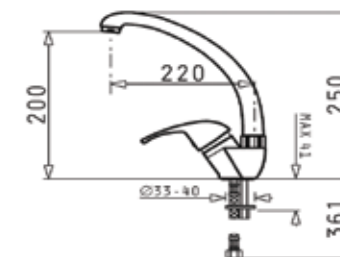

ATRIA

188⁹⁰ ЛВ.

Размер на мивката: 575 x 505 mm
Размер на коритото: 480 x 340 x 180 mm
Шкаф: 60 cm

SERENO

95⁹⁰ ЛВ.

Смесител 1/2" с керамичен диск

Продуктите могат да бъдат закупени и поотделно на посочените до тях единични цени!

KIBA комплект за кухня

289⁸⁰ 199⁹⁰ ЛВ.

KIBA

113⁹⁰ ЛВ.

Размер на мивката: Ø485 mm
Размер на коритото: Ø385 x 163 mm
Шкаф: 45 cm

SERENO

95⁹⁰ ЛВ.

Смесител 1/2" с керамичен диск

Продуктите могат да бъдат закупени и поотделно на посочените до тях единични цени!

INSET комплект за кухня

ТОП ЦЕНА!
~~285⁸⁰~~ **249⁹⁰ ЛВ.**

INSET (78x50) 1B 1D

Размер на мивката: 780 x 500 mm
 Размер на коритото: 450 x 400 x 180 mm
 Шкаф: 60 cm