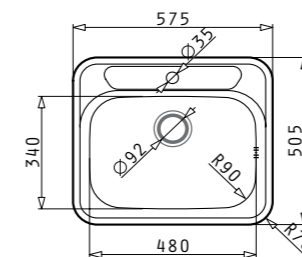

ATRIA

188⁹⁰ ЛВ.

Размер на мивката: 575 x 505 mm
Размер на коритото: 480 x 340 x 180 mm
Шкаф: 60 cm

SERENO

95⁹⁰ ЛВ.

Смесител 1/2" с керамичен диск

Продуктите могат да бъдат закупени и поотделно на посочените до тях единични цени!