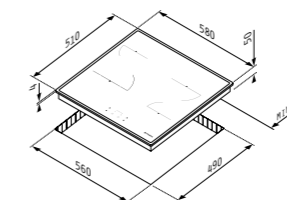

6 зони Highlight

Ø14,5 cm - 1200 W Ø17/26,5 cm - 1400/2200 W
Ø12/21 cm - 750/2200 W Ø14,5 cm - 1200 W

PHC61530IFB, 5 зони

~~519⁰⁰~~ **489⁰⁰лв.**

174020061

Размери: 580 x 510 x 50 mm; Сензорно управление; 9 степени на работа; Функция Заклучване; Таймер; Индикация за остатъчна топлина; Защита при преливане; Рамка от неръждаема стомана