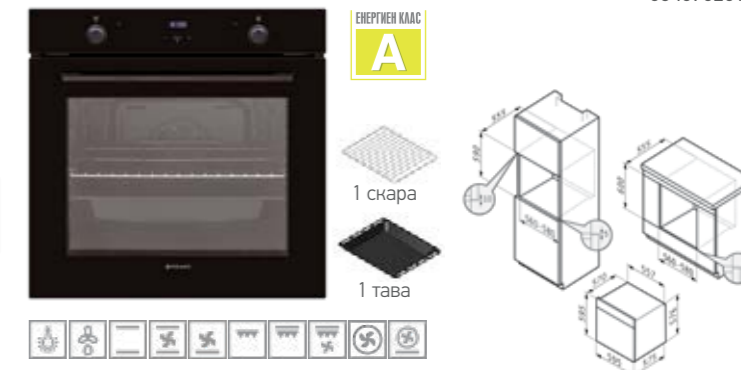

PO78052009PBL черно стъкло

Размери: 595 x 595 x 570 mm; Обем: 78 литра; Програмни функции: 9; Стъклена врата с подвижно вътрешно стъкло; Тънка черна дръжка; Врата с плавно затваряне Soft close; Контролен панел от черно стъкло с дигитален сензорен таймер; Потъващи черни бутони; Функция „Заклучване за деца“; Странични релси; Система за охлаждане; Easy to Clean - лесна за почистване вътрешна емайлирана повърхност; Включени аксесоари: 1 дълбока тава (80 mm), 1 метална скара;