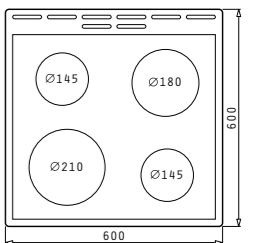

937⁰⁰ лв.
030001202

Размери: 600 x 600 x 850 mm
Цвят: бял
Керамичен плот (4 зони)
Степени на работа на всяка зона: 6
Индикация за остатъчна топлина
Обем на фурната: 71 литра
Програми: 9
Потъващи бутони
Сваляща се врата с двойно стъкло
Плавно затваряне на вратата

Функция Aqua Clean
Странични релси
Чекмедже за съхранение
Енергиен клас А
Регулируеми крака
Тави: 2 броя (дълбоки)
Скара: 1 брой