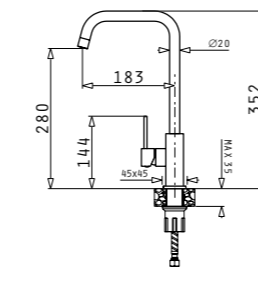

MANDOLIN

259^{90*} ЛВ. 270⁹⁰ ЛВ.

CAPRICCIO

329^{90*} ЛВ. 347⁹⁰ ЛВ.

НЕРЪЖДАЕМА СТОМАНА

Смесители 1/2" от неръждаема стомана с керамичен диск

090938301 090938401

НЕРЪЖДАЕМА СТОМАНА

Смесители 1/2" от неръждаема стомана с керамичен диск

090917201 090917601

MANDOLIN PVD

254⁹⁰ ЛВ.

ADELITA PVD

225⁹⁰ ЛВ.

НЕРЪЖДАЕМА СТОМАНА

Смесител 1/2" от неръждаема стомана с керамичен диск

090938701 090938601 090938501

НЕРЪЖДАЕМА СТОМАНА

Смесител 1/2" от неръждаема стомана с керамичен диск

090928301 090928101 090928201

BAROQUE

480⁹⁰ ЛВ. 387^{90*} ЛВ.

CECILIA

319⁹⁰ ЛВ.

Смесител 1/2" с керамичен диск

095120201 095121001

НЕРЪЖДАЕМА СТОМАНА

Смесител 1/2" от неръждаема стомана с керамичен диск

090917301

SERINA

276⁹⁰ ЛВ.

MINI CRESENTO

576⁹⁰ ЛВ.

Смесител 1/2" с керамичен диск и подвижен силиконов чучур

090939901

Смесител 1/2" с професионален дизайн и изтеглящ се чучур

090900701