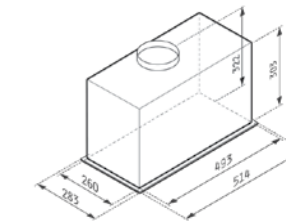

INTEGRATED TURBO EF essential

~~508⁹⁰~~ **439⁹⁰ ЛВ.**

065305001

ТОП ЦЕНА!

Материал: сив метал; Размери външни: 51,4 x 28,3 cm; Капацитет: 850 m³/h (свободен поток), 580 m³/h (IEC); Ниво на шум: 46-65 dB; Мощност: 175 W; LED лампи; Електронни бутони