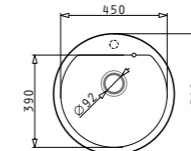

Продуктите могат да бъдат закупени и поотделно на посочените до тях единични цени!

KARTESIO PLUS (100X50) 1B 1D

569⁹⁰ ЛВ.

Размер на мивката: 1000 x 500 mm
Размер на коритото: 500 x 420 x 210 mm
Шкаф: 60 cm

ALAZIA (86x50) 1¼B

451⁹⁰ ЛВ.

Размер на мивката: 860 x 500 mm
Размер на коритата: 450 x 420 x 205 / 300 x 360 x 205 mm
Шкаф: 90 cm

ALAZIA (116x50) 2B 1D

451⁹⁰ ЛВ.

Размер на мивката: 1160 x 500 mm
Размер на коритата: 340 x 420 x 205 / 340 x 420 x 205 mm
Шкаф: 80 cm

ALAZIA (Ø51) 1B

328⁹⁰ ЛВ.

Размер на мивката: Ø 510 mm
Размер на коритото: Ø 450 x 205 mm
Шкаф: 50 cm

CAMEA (53x50) 1B

349⁹⁰ ЛВ.

АВТОМАТИЧНА ВАЛВИДА

Размер на мивката: 530 x 500 mm
Размер на коритото: 490 x 380 x 200 mm
Шкаф: 60 cm