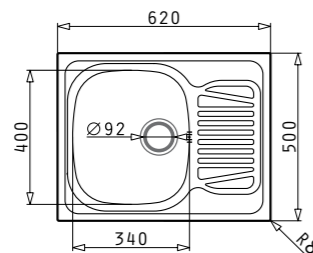

SPARTA комплект за кухня

ТОП ЦЕНА!
~~204⁸⁰~~ **196⁹⁰ ЛВ.**

SPARTA (62x50) 1B 1D

Размер на мивката: 620 x 500 mm
 Размер на коритото: 340 x 400 x 150 mm
 Шкаф: 45 cm

100125201

138⁹⁰ ЛВ.

за вграждане

ACCEL