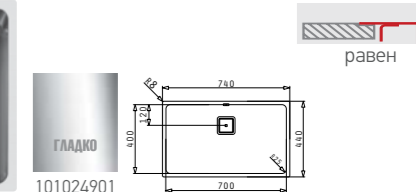

OLYNTHOS (100X52) 1B 1D

579⁹⁰ ЛВ.

Размер на мивката: 1000 x 520 mm
Размер на коритото: 450 x 400 x 200 mm
Шкаф: 50 cm
Ляво корито* / Дясно корито**

108911401 108911301

TITAN (86X50) 1B

533⁹⁰ ЛВ.

640⁹⁰ ЛВ.

Размер на мивката: 860 x 500 mm
Размер на коритото: 750 x 415 x 210 mm
Шкаф: 90 cm

100138201 100138301

ZERIA (46X45) 1B

ТОП ЦЕНА!

Размер на мивката: 460 x 450 mm
Размер на коритото: 400 x 331,5 x 180 mm
Шкаф: 45 cm

108983301

ET 34 (48X48)

189⁹⁰ ЛВ.

Размер на мивката: 480 x 480 mm
Размер на коритото: 400 x 340 x 190 mm
Шкаф: 45 cm

105060901

LUME (70X40) 1B

499⁹⁰ ЛВ.

427⁹⁰ ЛВ.

415⁹⁰ ЛВ.

101024901

LUME (50X40) 1B*

LUME (45X40) 1B**

Размери на мивките
740 x 440 mm
*540 x 440 mm
**490 x 440 mm

Размери на коритата
700 x 400 x 200 mm
*500 x 400 x 200 mm
**450 x 400 x 200 mm

Размер на шкафове
80 cm
*60 cm
**50 cm

101023901

101023801

ATHENA DIAMOND (100X50) 1B 1D

399⁹⁰ ЛВ.

327⁹⁰ ЛВ.

Размер на мивката: 1000 x 500 mm
Размер на коритото: 500 x 400 x 210 mm
Шкаф: 60 cm

Отцедник - шагрен, корито - гладко

107172701

ATHENA (62X50) 1B 1D

161⁹⁰ ЛВ.

175⁹⁰ ЛВ.

Размер на мивката: 620 x 500 mm
Размер на коритото: 340 x 400 x 180 mm
Шкаф: 45 cm

100187601 100187701