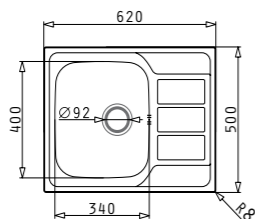

PO78010008SIX инокс

034069801

RHC31230FMB, 2 зони

174020011

плъзгащ 60 cm

065017002

НОВО!

Размери: 595 x 595 x 570 mm; Обем: 78 литра; Програмни функции: 8; Стъклена врата с подвижно вътрешно стъкло; Алюминиева дръжка, оформена V-образно в двата края; Иносов контролен панел; Ротационни бутони с иносово покритие; Система за охлаждане; Anti-Spot покритие; Лесна за почистване вътрешна емайлирана повърхност; Включени аксесоари: 1 дълбока тава (80 mm), 1 метална скара

Размери: 290 x 510 mm; Сензорно управление; 9 степени на работа; Функция „Заклучване“; Индикация за остатъчна топлина; Защита при преливане; Таймер; Без рамка

Цвят: инокс; Размер: 60 cm; Капацитет: 450 м3/ч (свободен поток), 304 м3/ч (IEC); Ниво на шум: 46 - 62 dB; Мощност: 115 W; LED лампи; Потъващи бутони

ATHENA (62x50) 1B 1D

Размер на мивката: 620 x 500 mm
Размер на коритото: 340 x 400 x 180 mm
Шкаф: 45 cm

100187601

SERENO

Смесител 1/2" с керамичен диск

096701001

5 ПРОДУКТА

5 ГОДИНИ ГАРАНЦИЯ