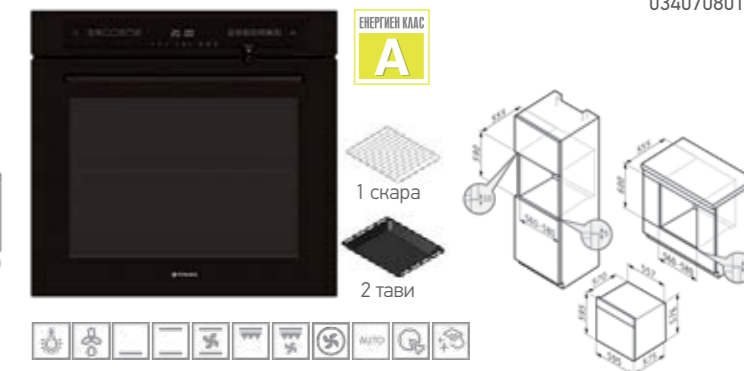

PO78104010EBLM черно стъкло

899⁹⁰ лв.

034070601

Размери: 595 x 595 x 570 mm; Обем: 78 литра; Програмни функции: 10; Врата с троен стъклопакет и подвижни вътрешни стъкла; Тънка черна дръжка; Врата с плавно затваряне Soft close; Контролен панел от черно стъкло с бял LED сензорен таймер; Черни премиум бутони за навигация; Телескопични водачи с удължител; Функция „Заклучване за деца“; Странични релси; Система за охлаждане; Easy to Clean - лесна за почистване вътрешна емайлирана повърхност; Steam Base+, интензивно почистване с пара; Включени аксесоари: 1 тава, 1 дълбока тава (80 mm), 1 метална скара

PO78114010EBLM черно стъкло

1075⁹⁰ лв.

034070701

Размери: 595 x 595 x 570 mm; Обем: 78 литра; Програмни функции: 10; Врата с троен стъклопакет и подвижни вътрешни стъкла; Тънка черна дръжка; Врата с плавно затваряне Soft close; Контролен панел от черно стъкло с бял LED сензорен таймер; Черни премиум бутони за навигация; Телескопични водачи с удължител; Функция „Заклучване за деца“; Странични релси; Система за охлаждане; Easy to Clean - лесна за почистване вътрешна емайлирана повърхност; Pyrolysis - пиролитично дълбоко почистване; Включени аксесоари: 1 тава, 1 дълбока тава (80 mm), 1 метална скара

PO78123010BLM черно стъкло

899⁹⁰ лв.

034070801

Размери: 595 x 595 x 570 mm; Обем: 78 литра; Програмни функции: 9; Врата с троен стъклопакет и подвижни вътрешни стъкла; Тънка черна дръжка; Врата с плавно затваряне Soft close; Контролен панел от черно стъкло с бял LED сензорен таймер; Черни премиум бутони за навигация; Телескопични водачи с удължител; Функция „Заклучване за деца“; Странични релси; Система за охлаждане; Easy to Clean - лесна за почистване вътрешна емайлирана повърхност; Включени аксесоари: 1 тава, 1 дълбока тава (80 mm), 1 метална скара