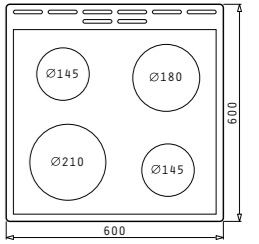

933⁰⁰ лв.
030061801

Размери: 600 x 600 x 850 mm
Цвят: бял
Керамичен плот (4 зони)
Степени на работа на всяка зона: 6
Индикация за остатъчна топлина
Обем на фурната: 71 литра
Програми: 11
Потъващи бутони
Сваляща се врата с двойно стъкло
Плавно затваряне на вратата
Функция Aqua Clean

Странични релси
Чекмедже за съхранение
Енергиен клас А
Регулируеми крака
Тави: 2 броя (дълбоки)
Скара: 1 брой

729333 с керамичен плот KEC6141WPG