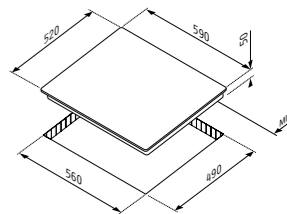

PHI63432FMB, 4 зони

675⁰⁰ ЛВ.
174020140