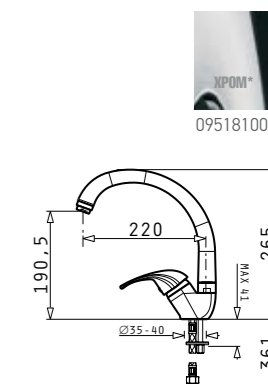

~~577⁸⁰~~ **554⁹⁰лв.**

ATHLOS PLUS (86x50) 1B 1D

~~398⁹⁰~~ **лв.**

MEZZO

~~178⁹⁰~~ **лв.**

~~136^{90*}~~ **лв.**

Размер на мивката: 860 x 500 mm
Размер на коритото: 450 x 420 x 195 mm
Шкаф: 60 cm

Смесител 1/2" с керамичен диск