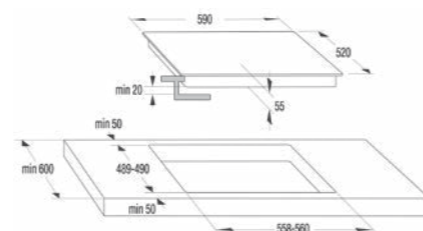

736500 HE6243C

495⁹⁰лв.
034060301

Размери: 590 x 520 x 55 mm
Сензорно управление
Степени на работа на всяка зона: 9
Заклучване

Индикация за остатъчна топлина
Таймер

6 Highlight зони:

| | | |
|---------------|--------------|-------------|
| Предна лява: | Ø 140/220 mm | 1000/2200 W |
| Задна лява: | Ø 155 mm | 1200 W |
| Задна дясна: | Ø 155x260 mm | 1100/2000 W |
| Предна дясна: | Ø 155 mm | 1200 W |