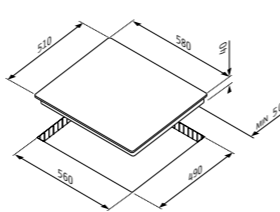

Размери: 580 x 510 mm; Сензорно управление; 9 степени на работа; Функция Заклучване; Таймер; Индикация за остатъчна топлина; Защита при преливане

4 зони Highlight

Ø14,5 cm - 1200 W
Ø18 cm - 1800 W

Ø21/27 cm - 1500/2400 W