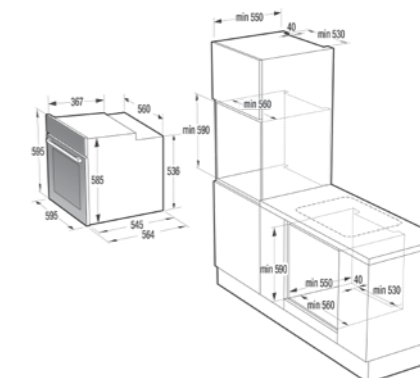

569⁰⁰лв.

033020001

2024
1 АПРИЛ - 30 ЮНИ

740807 KB06737E06X

723⁹⁰ лв.
034062601

Размери: 595 x 595 x 564 mm
 Цвят: инокс
 Обем: 77 литра
 Програми: 12
 Потъващи превключватели
 Плавно затваряне Soft Open&Gentle Close
 Телескопични водачи (1 ниво)
 Врата с двойно стъкло
 Функция Aqua Clean
 Странични релси
 Енергиен клас A
 Тави: 2 броя (1 дълбона, 1 плитка)
 Скара: 1 брой
 Air Fry
 Frozen Bake
 Gentle Bake
 Функция Pizza