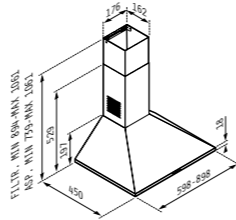

квадратен тип Камина LUX essential

249⁹⁰ ЛВ.

065030102

Материал: неръждаема стомана; Размер: 60 cm; Капацитет: 600 m³/h (свободен поток), 395 m³/h (IEC); Ниво на шум: 49-68 dB; Мощност: 120 W; LED лампи; Потъващи бутони