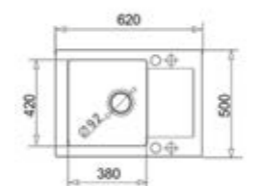

MIDO - FESTIVO комплект за кухня

~~608⁸⁰~~ 584⁹⁰ЛВ.

MIDO (79x50) 1B 1D

Размер на мивката: 790 x 500 mm
Размер на коритото: 400 x 420 x 190 mm
Шкаф: 60 cm

379⁹⁰ЛВ.

за вграждане

АВТОМАТИЧНА ВАЛВИДА

FESTIVO

Смесител 1/2" с керамичен диск и изтеглящ се чучур

~~228⁹⁰~~ 183^{90*}ЛВ.

ХРОМ*

095201001

СИЯГ	МОКА	ПЯСЪЧНО БЕЖОВО	ТЪМНО БЕЖОВО	ИНДЪС ТРИАЛНО СИВО	МЕТАЛНО СИВО	ГРАФИТ	ЧЕРНО
070089201	070088801	070088901	070129101	070088701	070129201	070089101	070089001

СИЯГ	МОКА	ПЯСЪЧНО БЕЖОВО	ТЪМНО БЕЖОВО	ИНДЪС ТРИАЛНО СИВО	МЕТАЛНО СИВО	ГРАФИТ	ЧЕРНО
095300901	090931701	090931801	095202301	090931901	090912401	095301001	090932001

Продуктите могат да бъдат закупени и поотделно на посочените до тях единични цени!

ISTROS комплект за кухня

~~558⁸⁰~~ 536⁹⁰ЛВ.

ISTROS (61x50) 1B

Размер на мивката: 610 x 500 mm
Размер на коритото: 540 x 400 x 200 mm
Шкаф: 60 cm

379⁹⁰ЛВ.

за вграждане

MEZZO

Смесител 1/2" с керамичен диск

~~178⁹⁰~~ 136^{90*}ЛВ.

ХРОМ*

095181001

СИЯГ	МОКА	ПЯСЪЧНО БЕЖОВО	ТЪМНО БЕЖОВО	ИНДЪС ТРИАЛНО СИВО	МЕТАЛНО СИВО	ГРАФИТ	ЧЕРНО
070044911	070103911	070138911	070045111	070139011	070045411	070045011	070138811

СИЯГ	МОКА	ПЯСЪЧНО БЕЖОВО	ТЪМНО БЕЖОВО	ИНДЪС ТРИАЛНО СИВО	МЕТАЛНО СИВО	ГРАФИТ	ЧЕРНО
090913201	090932501	090932601	090913401	090932701	090913701	090913301	090932801

Продуктите могат да бъдат закупени и поотделно на посочените до тях единични цени!

MIDO - MODO комплект за кухня

~~583⁸⁰~~ 443⁹⁰ЛВ.

MIDO (62x50) 1B 1D

Размер на мивката: 620 x 500 mm
Размер на коритото: 380 x 420 x 190 mm
Шкаф: 45 cm

~~359⁹⁰~~ 319⁹⁰ЛВ.

за вграждане

АВТОМАТИЧНА ВАЛВИДА

MODO

Смесител 1/2" с керамичен диск

~~143⁹⁰~~ 114^{90*}ЛВ.

ХРОМ*

095191001

СИЯГ	МОКА	ПЯСЪЧНО БЕЖОВО	ТЪМНО БЕЖОВО	ИНДЪС ТРИАЛНО СИВО	МЕТАЛНО СИВО	ГРАФИТ	ЧЕРНО
070088601	070088201	070088301	070128701	070088101	070128801	070088501	070088401