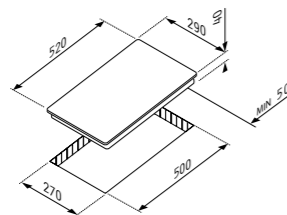

4 зони Highlight

Ø14,5 cm - 1200 W
Ø18 cm - 1800 W

Ø21/27 cm - 1500/2400 W

PHI32230FMB индукционен

419⁹⁰ ЛВ.
174020091

Размери: 290 x 520 x 60 mm; Сензорно управление; 9 степени на работа + Функция Boost; Функция Заклучване; Индикация за остатъчна топлина; Защита при преливане; Таймер; Таймер на индивидуална зона за готвене; Без рамка

2 зони Induction

Ø21 cm - 2000/2300 W
Booster

Ø16 cm - 1200/1500 W
Booster

керамичен плот с котлони + газови (2+2)

649⁹⁰ ЛВ.
030013201

Размери: 590 x 520 x 50 mm; 2 зони Highlight; 9 степени на работа; 2 зони за газ: Ротационни ключове; Електронно запалване; Дюзи за газ от газопреносна мрежа и газова бутилка; Чугунени решетки