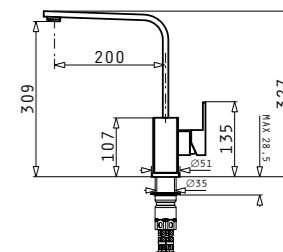

MANDOLIN

259^{90*} ЛВ. 270⁹⁰ ЛВ.

CAPRICCIO

329^{90*} ЛВ. 347⁹⁰ ЛВ.

НЕРЪЖДАЕМА СТОМАНА

Смесители 1/2" от неръждаема стомана с керамичен диск

090938301 090938401

НЕРЪЖДАЕМА СТОМАНА

Смесители 1/2" от неръждаема стомана с керамичен диск

090917201 090917601

MANDOLIN PVD

254⁹⁰ ЛВ.

ADELITA PVD

225⁹⁰ ЛВ.

НЕРЪЖДАЕМА СТОМАНА

Смесител 1/2" от неръждаема стомана с керамичен диск

090938701 090938601 090938501

НЕРЪЖДАЕМА СТОМАНА

Смесител 1/2" от неръждаема стомана с керамичен диск

090928301 090928101 090928201

BAROQUE

480⁹⁰ ЛВ. 387^{90*} ЛВ.

CECILIA

319⁹⁰ ЛВ.

Смесител 1/2" с керамичен диск

095120201 095121001

НЕРЪЖДАЕМА СТОМАНА

Смесител 1/2" от неръждаема стомана с керамичен диск

090917301

SERINA

276⁹⁰ ЛВ.

MINI CRESENTO

576⁹⁰ ЛВ.

Смесител 1/2" с керамичен диск и подвижен силиконов чучур

090939901

Смесител 1/2" с професионален дизайн и изтеглящ се чучур

090900701