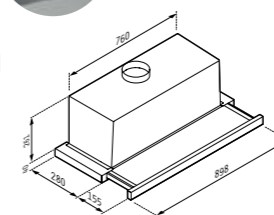

Цвят: инокс / бял / кафяв; Размери: 60 cm / 90 cm; Капацитет: 800 м3/ч (свободен поток), 581 м3/ч (IEC); Ниво на шум: 44 - 65 dB; Мощност: 175 W; LED лампи; Потъващи бутони

плъзгащ BLACK GLASS TURBO essential

347⁹⁰ ЛВ.

202300114
черно стъкло