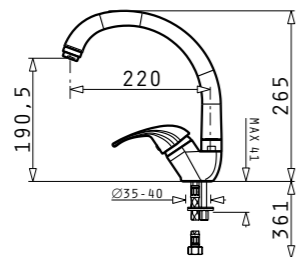

SPICATO

149⁹⁰ ЛВ.

MEZZO

136⁹⁰ ЛВ.

SERENO

95⁹⁰ ЛВ.

ATRIA комплект за кухня

284⁸⁰ 273⁹⁰ ЛВ.

ATRIA

188⁹⁰ ЛВ.

SERENO

95⁹⁰ ЛВ.

Продуктите могат да бъдат закупени и поотделно на посочените до тях единични цени!

KIBA комплект за кухня

289⁸⁰ 199⁹⁰ ЛВ.

KIBA

113⁹⁰ ЛВ.

SERENO

95⁹⁰ ЛВ.

Продуктите могат да бъдат закупени и поотделно на посочените до тях единични цени!