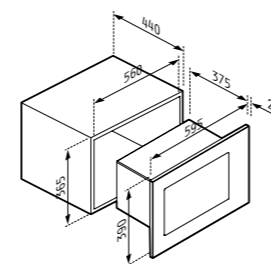

Размери: 595 x 390 x 395 mm; Обем: 23 литра; Мощност: 900 W; Програми: 8; Диаметър на платформата: 270 mm; Бутон за отваряне на вратата; Бързо размразяване; Електронен часовник; 60-минутен таймер; Обезопасена за деца; Електронно напомняне; Грил: 1000 W

плъзгащ BLACK GLASS