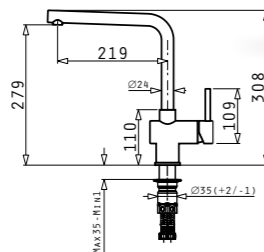

Смесители 1/2" от неръждаема стомана с керамичен диск

090938301 090938401