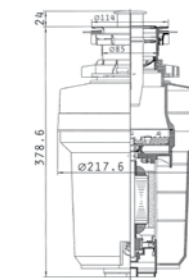

Ниво на шум: <70 dB;
Мощност: 550 W (¾HP);
Тегло: 4.8 kg;
Обороти: 2600 r/min
За валвида: Ø92 mm