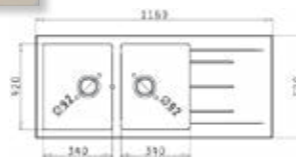

Продуктите могат да бъдат закупени и поотделно на посочените до тях единични цени!

KARTESIO PLUS (100X50) 1B 1D

569⁹⁰ ЛВ.

Размер на мивката: 1000 x 500 mm
Размер на коритото: 500 x 420 x 210 mm
Шкаф: 60 cm

ALAZIA (86x50) 1¼B

451⁹⁰ ЛВ.

Размер на мивката: 860 x 500 mm
Размер на коритата: 450 x 420 x 205 / 300 x 360 x 205 mm
Шкаф: 90 cm

ALAZIA (116x50) 2B 1D

451⁹⁰ ЛВ.

Размер на мивката: 1160 x 500 mm
Размер на коритата: 340 x 420 x 205 / 340 x 420 x 205 mm
Шкаф: 80 cm

ALAZIA (Ø51) 1B

328⁹⁰ ЛВ.

Размер на мивката: Ø 510 mm
Размер на коритото: Ø 450 x 205 mm
Шкаф: 50 cm

CAMEA (53x50) 1B

349⁹⁰ ЛВ.

АВТОМАТИЧНА ВАЛВИДА

Размер на мивката: 530 x 500 mm
Размер на коритото: 490 x 380 x 200 mm
Шкаф: 60 cm