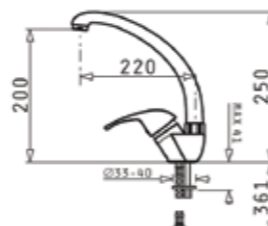

ATHENA (62x50) 1B 1D

Размер на мивката: 620 x 500 mm
Размер на коритото: 340 x 400 x 180 mm
Шкаф: 45 cm

100187601

SERENO

Смесител 1/2" с керамичен диск

096701001

5 ПРОДУКТА

5 ГОДИНИ ГАРАНЦИЯ