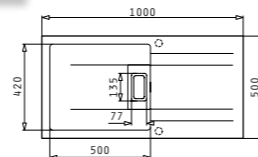

Продуктите могат да бъдат закупени и поотделно на посочените до тях единични цени!

KARTESIO PLUS (100X50) 1B 1D

569⁹⁰ ЛВ.

Размер на мивката: 1000 x 500 mm
Размер на коритото: 500 x 420 x 210 mm
Шкаф: 60 cm