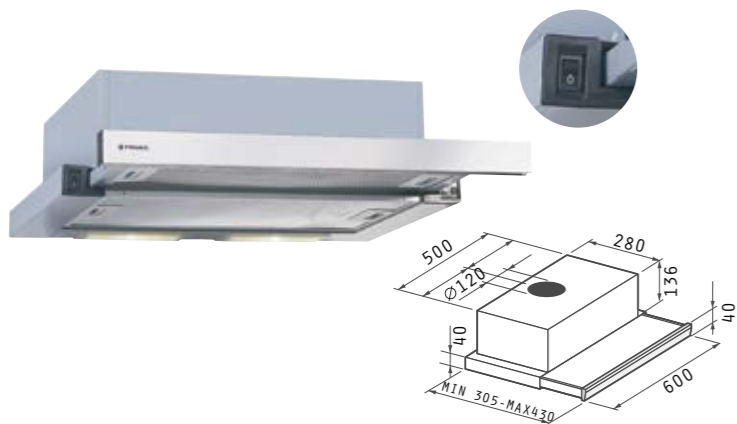

плъзгач NN1 SU 30L essential

189⁹⁰лв.

065021602
ИНОКС

Цвят: инокс; Размер: 60 cm; Капацитет: 460 м3/ч (свободен поток), 260 м3/ч (IEC); Ниво на шум: 61 - 63 dB; Мощност: 2x95 W; Халогенни ламп; Потъващи бутони