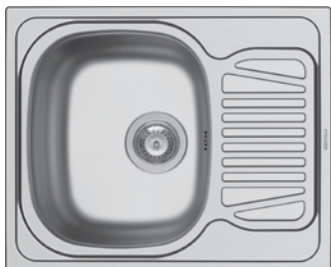

SPARTA (62x50) 1B 1D

Размер на мивката: 620 x 500 mm
Размер на коритото: 340 x 400 x 150 mm
Шкаф: 45 cm

100125201

138⁹⁰ ЛВ.

за вграждане