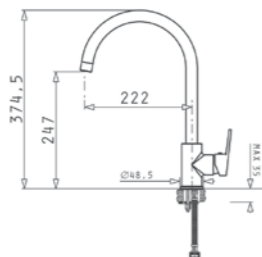

SPICATO

149⁹⁰ ЛВ.

MEZZO

136⁹⁰ ЛВ.

SERENO

95⁹⁰ ЛВ.

ATRIA комплект за кухня

284⁸⁰ 273⁹⁰ ЛВ.

ATRIA

188⁹⁰ ЛВ.

SERENO

95⁹⁰ ЛВ.

Продуктите могат да бъдат закупени и поотделно на посочените до тях единични цени!

KIBA комплект за кухня

289⁸⁰ 199⁹⁰ ЛВ.

KIBA

113⁹⁰ ЛВ.

SERENO

95⁹⁰ ЛВ.

Продуктите могат да бъдат закупени и поотделно на посочените до тях единични цени!