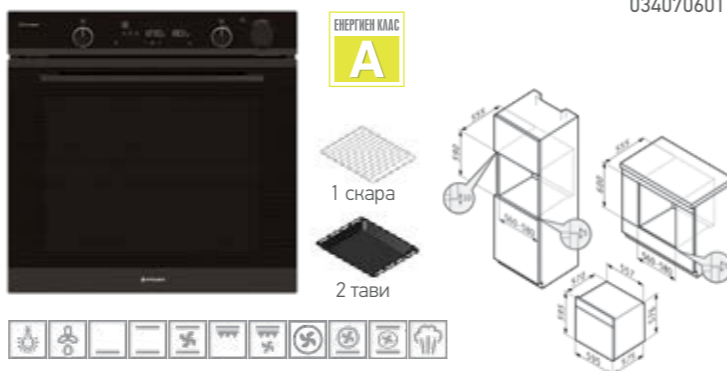

PO78094010EBLM черно стъкло

829⁹⁰ лв.

034070501

Размери: 595 x 595 x 570 mm; Обем: 78 литра; Програмни функции: 10; Врата с троен стъклопакет и подвижни вътрешни стъкла; Тънка черна дръжка; Врата с плавно затваряне Soft close; Контролен панел от черно стъкло с бял LED сензорен таймер; Черни премиум бутони за навигация; Телескопични водачи с удължител; Функция „Заклучване за деца“; Странични релси; Система за охлаждане; Easy to Clean - лесна за почистване вътрешна емайлирана повърхност; Var Clean - почистване с пара; Включени аксесоари: 1 тава, 1 дълбока тава (80 mm), 1 метална скара

PO78104010EBLM черно стъкло

899⁹⁰ лв.

034070601

Размери: 595 x 595 x 570 mm; Обем: 78 литра; Програмни функции: 10; Врата с троен стъклопакет и подвижни вътрешни стъкла; Тънка черна дръжка; Врата с плавно затваряне Soft close; Контролен панел от черно стъкло с бял LED сензорен таймер; Черни премиум бутони за навигация; Телескопични водачи с удължител; Функция „Заклучване за деца“; Странични релси; Система за охлаждане; Easy to Clean - лесна за почистване вътрешна емайлирана повърхност; Steam Base+, интензивно почистване с пара; Включени аксесоари: 1 тава, 1 дълбока тава (80 mm), 1 метална скара