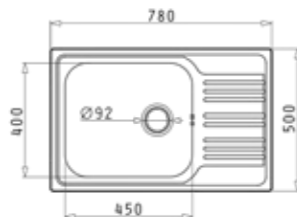

INSET комплект за кухня

ТОП ЦЕНА!
~~285⁸⁰~~ **249⁹⁰ ЛВ.**

INSET (78x50) 1B 1D

Размер на мивката: 780 x 500 mm
Размер на коритото: 450 x 400 x 180 mm
Шкаф: 60 cm

101050701

189⁹⁰ ЛВ.

за вграждане

SERENO

95⁹⁰ ЛВ.

Смесител 1/2" с керамичен диск

096701001

Продуктите могат да бъдат закупени и поотделно на посочените до тях единични цени!

SPARTA комплект за кухня

ТОП ЦЕНА!
~~204⁸⁰~~ **196⁹⁰ ЛВ.**

SPARTA (62x50) 1B 1D

Размер на мивката: 620 x 500 mm
Размер на коритото: 340 x 400 x 150 mm
Шкаф: 45 cm

100125201

138⁹⁰ ЛВ.

за вграждане

ACCEL

65⁹⁰ ЛВ.

Смесител 1/2" с керамичен диск

096601001

Продуктите могат да бъдат закупени и поотделно на посочените до тях единични цени!

DORIAN комплект за кухня

ТОП ЦЕНА!
~~381⁸⁰~~ **366⁹⁰ ЛВ.**

DORIAN (86x50) 1B 1D

Размер на мивката: 860 x 500 mm
Размер на коритото: 450 x 400 x 210 mm
Шкаф: 50 cm

105060201

285⁹⁰ ЛВ.

за вграждане

SERENO

95⁹⁰ ЛВ.

Смесител 1/2" с керамичен диск

096701001

Продуктите могат да бъдат закупени и поотделно на посочените до тях единични цени!

ZERIA комплект за кухня

ТОП ЦЕНА!
~~722⁸⁰~~ **629⁹⁰ ЛВ.**

ZERIA (56x52) 1B

Размер на мивката: 560 x 520 mm
Размер на коритото: 500 x 400 x 180 mm
Шкаф: 60 cm

108983401

462⁹⁰ **392⁹⁰ ЛВ.**

за вграждане

равен

MANDOLIN

259⁹⁰ ЛВ.

Смесител 1/2" от неръждаема стомана с керамичен диск

090938301

Продуктите могат да бъдат закупени и поотделно на посочените до тях единични цени!