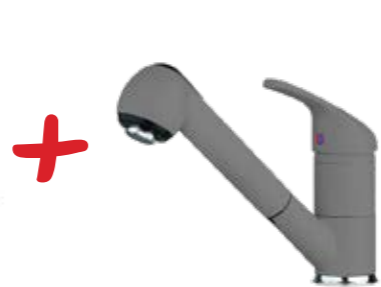

379⁹⁰ЛВ.

за вграждане

АВТОМАТИЧНА ВАЛВИДА

FESTIVO

Смесител 1/2" с керамичен диск и изтеглящ се чучур

~~228⁹⁰~~ 183^{90*}ЛВ.

ХРОМ*

095201001