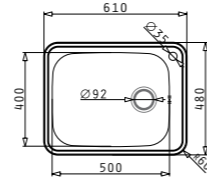

SPACE PLUS (96X48) 1B 1D

371^{90*} ЛВ.

403^{90*} ЛВ.

Размер на мивката: 960 x 480 mm
Размер на коритото: 500 x 400 x 210 mm
Щаф: 60 cm

108716701 108722601

SPACE PLUS (61X48) 1B

295^{90*} ЛВ.

329^{90*} ЛВ.

Размер на мивката: 610 x 480 mm
Размер на коритото: 500 x 400 x 210 mm
Щаф: 60 cm

108717401 108722401

ET 78 (78X43.5) SEMIFLAT

113^{90*} ЛВ.

Размер на мивката: 780 x 435 mm
Размер на коритото: 335 x 365 x 150 mm
Щаф: 45 cm

100139001

RELIA (50X40) 1B

222^{90*} ЛВ.

Размер на мивката: 524 x 424 mm
Размер на коритото: 500 x 400 x 180 mm
Щаф: 60 cm

100012301

RELIA (45X40) 1B*

210^{90*} ЛВ.

Размер на мивката: 476 x 426 mm
Размер на коритото: 450 x 400 x 190 mm
Щаф: 50 cm

101053701

CLASSIC

299^{90*} ЛВ.

037000101

SUPER

354^{90*} ЛВ.

037000201

Ниво на шум: <70 dB;
Мощност: 375 W (1/2 HP);
Тегло: 3.8 kg;
Обороти: 2600 r/min
За валвида: Ø92 mm

Ниво на шум: <70 dB;
Мощност: 550 W (¾HP);
Тегло: 4.8 kg;
Обороти: 2600 r/min
За валвида: Ø92 mm

СЪДОМИЯЛНИ МАШИНИ • 3 ГОДИНИ ГАРАНЦИЯ

съдомиялна машина DWK 45FI

814^{90*} ЛВ.

790^{90*} ЛВ.

033006001
45 cm

Размер: 45 cm; Капацитет: 10 комплекта; Трета кошница; Ниво на шум: 49 dB; Програми: 6; Температура на програмите: 40°C, 50°C, 65°C, 70°C; Защита от течове и преливане; Електронен дисплей за управление; Светлинен индикатор за режим на работа, изплакване и изчерпване на солта; Филтър от неръждаема стомана; Система за обезсолване; Клас на измиване и сушене: А

Трета кошница!

съдомиялна машина DWE 60FI

869^{90*} ЛВ.

843^{90*} ЛВ.

033000605
60 cm

Размер: 60 cm; Капацитет: 12 комплекта; Ниво на шум: 49 dB; Програми: 5; Температура на програмите: 40°C, 50°C, 65°C, 70°C; Защита от течове и преливане; Електронен дисплей за управление; Светлинен индикатор за режим на работа, изплакване и изчерпване на солта; Филтър от неръждаема стомана; Система за обезсолване; Клас на измиване и сушене: А