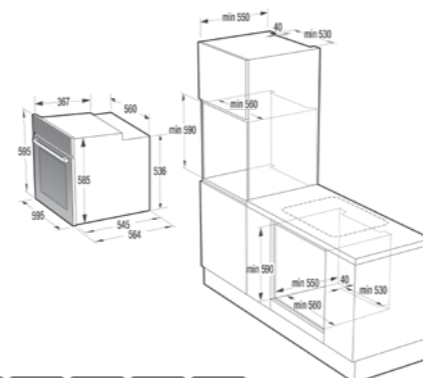

740804 KBO6715E02XK

560⁹⁰лв.

034062301

Размери: 595 x 595 x 564 mm
Цвят: инокс
Обем: 77 литра
Програми: 10
Ротационни превключватели
Врата с двойно стъкло
Функция Aqua Clean
Странични релси
Енергиен клас A
Тава: 1 брой (дълбока)
Скара: 1 брой
Frozen Bake
Gentle Bake
Функция Pizza

736491 KBO6717E02X

590⁹⁰лв.

034060101

Размери: 595 x 595 x 564 mm
Цвят: инокс
Обем: 77 литра
Програми: 12
Потъващи превключватели
Врата с двойно стъкло
Функция Aqua Clean
Странични релси
Енергиен клас A
Тава: 1 брой (дълбока)
Скара: 1 брой
Air Fry
Frozen Bake
Gentle Bake
Функция Pizza

Фурна Кьортинг 740806
черно стъкло

707⁹⁰лв.

034062501

1 скара

1 тава

Размери: 595 x 595 x 564 mm; Цвят: черен; Обем: 77 литра; Програми: 10; Потъващи превключватели; Плавно затваряне Soft Open&Gentle Close; Телескопични водачи (1 ниво); Врата с двойно стъкло; Функция Aqua Clean; Странични релси; Енергиен клас A; Тава: 1 брой (дълбока); Скара: 1 брой; Frozen Bake; Gentle Bake; Функция Pizza

Плот котлони Кьортинг 736500

495⁹⁰лв.

034060301

Размери: 590 x 520 x 55 mm; Сензорно управление; Степени на работа на всяка зона: 9; Заклучване; Индикация за остатъчна топлина; Таймер

Абсорбатор Пирамис плъзгащ TURBO SLIM

289⁹⁰лв.

065006401

Компактен и мощен. Цвят: инокс; Размер: 60 cm; Капацитет: 600 m³/h (свободен поток), 384 m³/h (IEC); Ниво на шум: 60 - 71 dB; Мощност: 130 W; LED лампи; Потъващи бутони

Продуктите могат да бъдат закупени и поотделно на посочените до тях единични цени!

Фурна Кьортинг 740807
инокс

723⁹⁰лв.

034062601

1 скара

2 тави