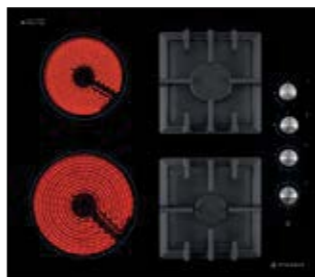

2 зони Induction

Ø21 cm - 2000/2300 W
Booster

Ø16 cm - 1200/1500 W
Booster

керамичен плот с котлони + газови (2+2)

649⁹⁰ ЛВ.
030013201

Размери: 590 x 520 x 50 mm; 2 зони Highlight; 9 степени на работа; 2 зони за газ: Ротационни ключове; Електронно запалване; Дюзи за газ от газопреносна мрежа и газова бутилка; Чугунени решетки