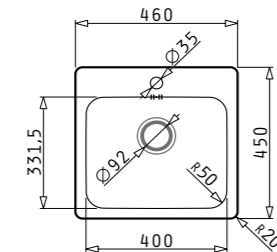

ТОП ЦЕНА!

Размер на мивката: 460 x 450 mm
Размер на коритото: 400 x 331,5 x 180 mm
Шкаф: 45 cm