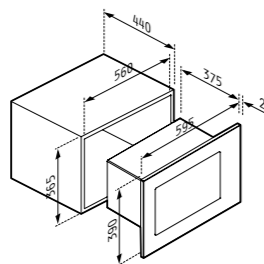

Размери: 595 x 390 x 395 mm; Обем: 23 литра; Мощност: 900 W; Програми: 8; Диаметър на платформата: 270 mm; Дръжка на вратата от неръждаема стомана; Бързо размразяване; Електронен часовник; 60-минутен таймер; Обезопасена за деца; Електронно напомняне; Грил: 1000 W

466⁹⁰лв.

034011401