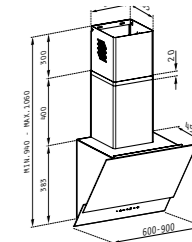

РУСТИК тип камина

545⁹⁰лв.

065018002

Материал: дърво (дъб) и бял метал; Размери: 60 cm; Капацитет: 600 м3/ч (свободен поток), 368 м3/ч (IEC); Ниво на шум: 46 - 60 dB; Мощност: 180 W; LED ламп; Плъзгачи се бутони

LIVELO черен premium

442⁹⁰лв.

065038801
60 cm

499⁹⁰лв.

065038901
90 cm

Материал: неръждаема стомана и черно стъкло; Размери: 60 cm / 90 cm; Капацитет: 700 м3/ч (свободен поток), 482 м3/ч (IEC); ; Ниво на шум: 57 - 67 dB; Мощност: 180 W; LED ламп; Сензорно управление