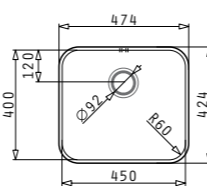

100012301

RELIA (45X40) 1B*

210^{90*} ЛВ.

Размер на мивката: 476 x 426 mm
Размер на коритото: 450 x 400 x 190 mm
Щаф: 50 cm

101053701

CLASSIC

299^{90*} ЛВ.

037000101