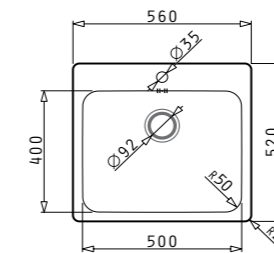

INSET комплект за кухня

ТОП ЦЕНА!
~~285⁸⁰~~ **249⁹⁰ ЛВ.**

INSET (78x50) 1B 1D

Размер на мивката: 780 x 500 mm
Размер на коритото: 450 x 400 x 180 mm
Шкаф: 60 cm

101050701

189⁹⁰ ЛВ.

за вграждане

SERENO

95⁹⁰ ЛВ.

Смесител 1/2" с керамичен диск

096701001

Продуктите могат да бъдат закупени и поотделно на посочените до тях единични цени!

SPARTA комплект за кухня

ТОП ЦЕНА!
~~204⁸⁰~~ **196⁹⁰ ЛВ.**

SPARTA (62x50) 1B 1D

Размер на мивката: 620 x 500 mm
Размер на коритото: 340 x 400 x 150 mm
Шкаф: 45 cm

100125201

138⁹⁰ ЛВ.

за вграждане

ACCEL

65⁹⁰ ЛВ.

Смесител 1/2" с керамичен диск

096601001

Продуктите могат да бъдат закупени и поотделно на посочените до тях единични цени!

DORIAN комплект за кухня

ТОП ЦЕНА!
~~381⁸⁰~~ **366⁹⁰ ЛВ.**

DORIAN (86x50) 1B 1D

Размер на мивката: 860 x 500 mm
Размер на коритото: 450 x 400 x 210 mm
Шкаф: 50 cm

105060201

285⁹⁰ ЛВ.

за вграждане

SERENO

95⁹⁰ ЛВ.

Смесител 1/2" с керамичен диск

096701001

Продуктите могат да бъдат закупени и поотделно на посочените до тях единични цени!

ZERIA комплект за кухня

ТОП ЦЕНА!
~~722⁸⁰~~ **629⁹⁰ ЛВ.**

ZERIA (56x52) 1B

Размер на мивката: 560 x 520 mm
Размер на коритото: 500 x 400 x 180 mm
Шкаф: 60 cm

108983401

462⁹⁰ **392⁹⁰ ЛВ.**

за вграждане

равен

MANDOLIN

259⁹⁰ ЛВ.

Смесител 1/2" от неръждаема стомана с керамичен диск

090938301

Продуктите могат да бъдат закупени и поотделно на посочените до тях единични цени!