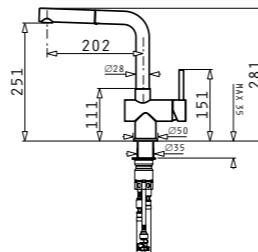

MANDOLIN

259^{90*} ЛВ. 270⁹⁰ ЛВ.

CAPRICCIO

329^{90*} ЛВ. 347⁹⁰ ЛВ.

НЕРЪЖДАЕМА СТОМАНА

Смесители 1/2" от неръждаема стомана с керамичен диск

090938301 090938401

НЕРЪЖДАЕМА СТОМАНА

Смесители 1/2" от неръждаема стомана с керамичен диск

090917201 090917601

MANDOLIN PVD

254⁹⁰ ЛВ.

ADELITA PVD

225⁹⁰ ЛВ.

НЕРЪЖДАЕМА СТОМАНА

Смесител 1/2" от неръждаема стомана с керамичен диск

090938701 090938601 090938501

НЕРЪЖДАЕМА СТОМАНА

Смесител 1/2" от неръждаема стомана с керамичен диск

090928301 090928101 090928201

BAROQUE

480⁹⁰ ЛВ. 387^{90*} ЛВ.

CECILIA

319⁹⁰ ЛВ.

Смесител 1/2" с керамичен диск

095120201 095121001

НЕРЪЖДАЕМА СТОМАНА

Смесител 1/2" от неръждаема стомана с керамичен диск

090917301

SERINA

276⁹⁰ ЛВ.

MINI CRESENTO

576⁹⁰ ЛВ.

Смесител 1/2" с керамичен диск и подвижен силиконов чучур

090939901

Смесител 1/2" с професионален дизайн и изтеглящ се чучур

090900701