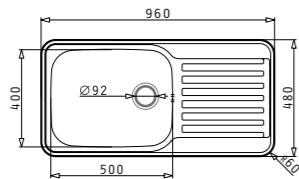

371^{90*} ЛВ.

403^{90*} ЛВ.

Размер на мивката: 960 x 480 mm
Размер на коритото: 500 x 400 x 210 mm
Щаф: 60 cm

108716701 108722601

SPACE PLUS (61X48) 1B

295^{90*} ЛВ.

329^{90*} ЛВ.

Размер на мивката: 610 x 480 mm
Размер на коритото: 500 x 400 x 210 mm
Щаф: 60 cm