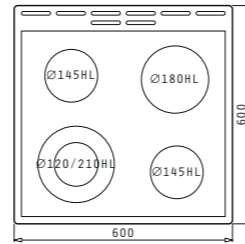

729339 с керамичен плот KEC6141WG