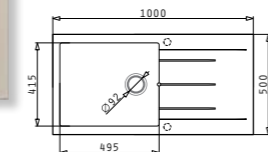

Продуктите могат да бъдат закупени и поотделно на посочените до тях единични цени!

~~867⁸⁰~~ **641⁹⁰лв.**

ALAZIA PLUS (100x50) 1B 1D

~~419⁹⁰~~ **лв.**

ARMONICA

~~247⁹⁰~~ **лв.**

~~199^{90*}~~ **лв.**

Размер на мивката: 1000 x 500 mm
Размер на коритото: 495 x 415 x 205 mm
Шкаф: 60 cm