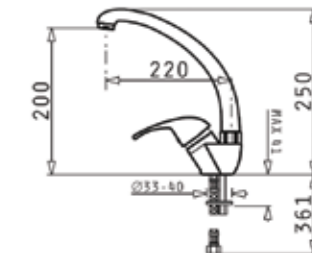

Размер на мивката: 860 x 500 mm
 Размер на коритото: 450 x 400 x 210 mm
 Шкаф: 50 cm

105060201

285⁹⁰ ЛВ.

за вграждане

SERENO

95⁹⁰ ЛВ.

Смесител 1/2" с керамичен диск

096701001

Продуктите могат да бъдат закупени и поотделно на посочените до тях единични цени!

ZERIA комплект за кухня

ТОП ЦЕНА!
~~722⁸⁰~~ **629⁹⁰ ЛВ.**

ZERIA (56x52) 1B

Размер на мивката: 560 x 520 mm
 Размер на коритото: 500 x 400 x 180 mm
 Шкаф: 60 cm