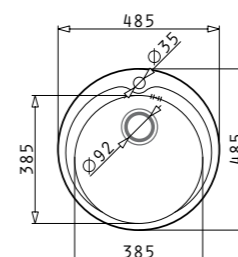

ATRIA

188⁹⁰ ЛВ.

Размер на мивката: 575 x 505 mm
Размер на коритото: 480 x 340 x 180 mm
Шкаф: 60 cm

SERENO

95⁹⁰ ЛВ.

Смесител 1/2" с керамичен диск

Продуктите могат да бъдат закупени и поотделно на посочените до тях единични цени!

KIBA комплект за кухня

289⁸⁰ 199⁹⁰ ЛВ.

KIBA

113⁹⁰ ЛВ.

Размер на мивката: Ø485 mm
Размер на коритото: Ø385 x 163 mm
Шкаф: 45 cm

SERENO

95⁹⁰ ЛВ.

Смесител 1/2" с керамичен диск

Продуктите могат да бъдат закупени и поотделно на посочените до тях единични цени!

INSET комплект за кухня

ТОП ЦЕНА!
~~285⁸⁰~~ **249⁹⁰ ЛВ.**

INSET (78x50) 1B 1D

Размер на мивката: 780 x 500 mm
 Размер на коритото: 450 x 400 x 180 mm
 Шкаф: 60 cm