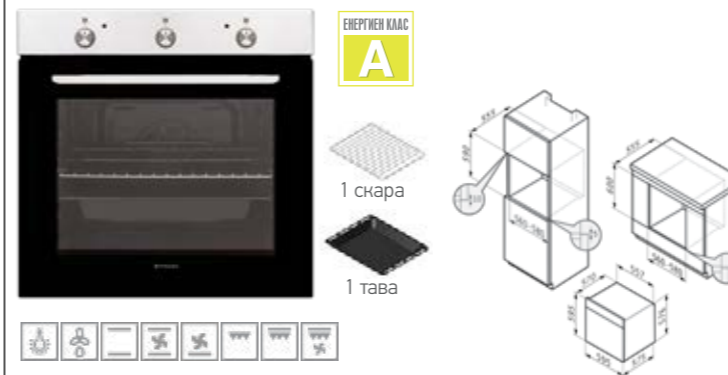

PO78072008SBL черно стъкло

~~629⁰⁰~~ **580⁰⁰ЛВ.**
034068401

Размери: 595 x 595 x 570 mm; Обем: 78 литра; Програмни функции: 8; Врата с троен стъклопанет и подвижни вътрешни стъкла; Тънка черна дръжка; Контролен панел от черно стъкло с дигитален сензорен таймер и бели LED индикатори; Ротационни черни бутони; Странични релси на 5 нива; Система за охлаждане; Easy to Clean - лесна за почистване вътрешна емайлирана повърхност; Включени аксесоари: 1 дълбока тава (80 mm), 1 метална скара

PO78010008SIX инокс

ТОП ЦЕНА! **479⁰⁰ЛВ.**
034069801

Размери: 595 x 595 x 570 mm; Обем: 78 литра; Програмни функции: 8; Изцяло стъклена врата с подвижно вътрешно стъкло; Алюминиева дръжка, оформена V-образно в двата края; Иноков контролен панел; Ротационни бутони с иноково покритие; Странични релси; Система за охлаждане; Anti-Spot покритие; Easy to Clean - лесна за почистване вътрешна емайлирана повърхност; Включени аксесоари: 1 дълбока тава (80 mm), 1 метална скара

PO78021008PIX инокс

559⁰⁰ЛВ.
034069901

Размери: 595 x 595 x 570 mm; Обем: 78 литра; Програмни функции: 8; Изцяло стъклена врата с подвижно вътрешно стъкло; Алюминиева дръжка, оформена V-образно в двата края; Иноков контролен панел; Потъващи бутони с иноково покритие; Механичен таймер; Странични релси; Система за охлаждане; Anti-Spot покритие; Easy to Clean - лесна за почистване вътрешна емайлирана повърхност; Включени аксесоари: 1 дълбока тава (80 mm), 1 метална скара