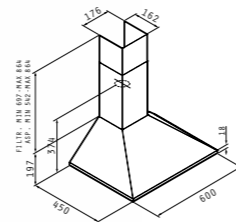

квадратен 60 NN1 SU 32L тип Камина classic

244⁹⁰ ЛВ.

065008802

Материал: неръждаема стомана; Размер: 60 cm; Капацитет: 630 m³/h (свободен поток), 360 m³/h (IEC); Ниво на шум: 53-65 dB; Мощност: 90 W; Халогенни лампи; Потъващи бутони