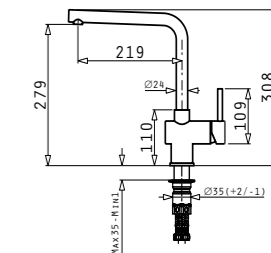

Продуктите могат да бъдат закупени и поотделно на посочените до тях единични цени!

OLYNTHOS (100X52) 1B 1D

579⁹⁰ ЛВ.

Размер на мивката: 1000 x 520 mm
Размер на коритото: 450 x 400 x 200 mm
Шкаф: 50 cm
Ляво корито* / Дясно корито**