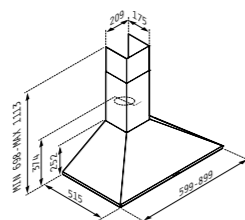

квадратен тип Камина PLUS essential

483⁹⁰ ЛВ.

065038001

Материал: неръждаема стомана; Размер: 60 cm; Капацитет: 950 m³/h (свободен поток), 600 m³/h (IEC); Ниво на шум: 46 - 64 dB; Мощност: 180 W; LED лампи; Електронни бутони