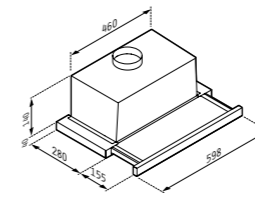

Цвят: инокс / бял / кафяв; Размер: 60 cm; Капацитет: 450 м3/ч (свободен поток), 304 м3/ч (IEC); Ниво на шум: 46 - 62 dB; Мощност: 115 W; LED лампи; Потъващи бутони

294⁹⁰ ЛВ.

065006401
ИНОКС