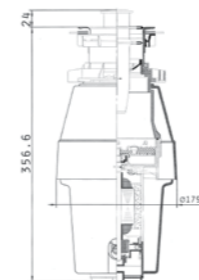

SUPER

354^{90*} ЛВ.

037000201

Ниво на шум: <70 dB;
Мощност: 375 W (1/2 HP);
Тегло: 3.8 kg;
Обороти: 2600 r/min
За валвида: Ø92 mm