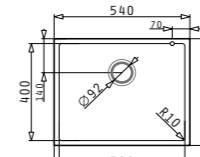

ALAZIA (Ø51) 1B

328⁹⁰ ЛВ.

Размер на мивката: Ø 510 mm
Размер на коритото: Ø 450 x 205 mm
Шкаф: 50 cm

CAMEA (53x50) 1B

349⁹⁰ ЛВ.

АВТОМАТИЧНА ВАЛВИДА

Размер на мивката: 530 x 500 mm
Размер на коритото: 490 x 380 x 200 mm
Шкаф: 60 cm

TETRAGON (50X40) 1B

427⁹⁰ ЛВ.

Размер на мивката: 540 x 440 mm
Размер на коритото: 500 x 400 x 200 mm
Шкаф: 60 cm

ISTROS (46x50) 1B

339⁹⁰ ЛВ.

Размер на мивката: 460 x 500 mm
Размер на коритото: 400 x 400 x 200 mm
Шкаф: 45 cm