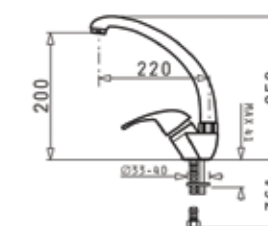

DORIAN (86x50) 1B 1D

Размер на мивката: 860 x 500 mm
Размер на коритото: 450 x 400 x 210 mm
Шкаф: 50 cm

105060201

SERENO

Смесител 1/2" с керамичен диск

096701001

5 ПРОДУКТА

5 ГОДИНИ ГАРАНЦИЯ