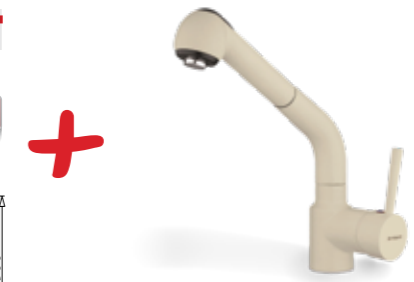

~~398⁹⁰~~ 398⁹⁰ЛВ.

за вграждане

АВТОМАТИЧНА ВАЛВИДА

BALATA

Смесител 1/2" с керамичен диск и изтеглящ се чучур

~~308⁹⁰~~ 240^{90*}ЛВ.

ХРОМ*

095161001