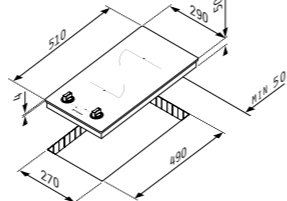

4 зони Highlight

Ø14,5 cm - 1200 W Ø18 cm - 1800 W
Ø21 cm - 2300 W

PHC31233FMB, 2 зони

279⁹⁰ ЛВ.
174020121

Размери: 290 x 510 x 50 mm; Ротационни бутони; 9 степени на работа; Функция Заклучване; Таймер; Индикация за остатъчна топлина; Защита при преливане; Без рамка