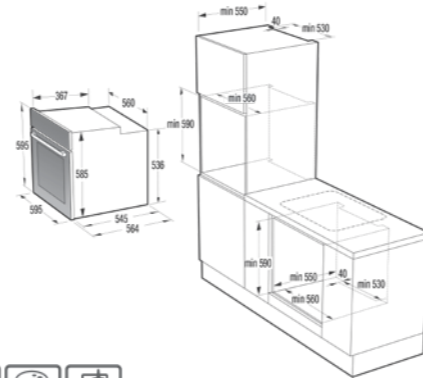

ПРОЛЕТ СЕЗОНЕН КАТАЛОГ

740804 KBO6715E02XK

560⁹⁰лв.

034062301

Размери: 595 x 595 x 564 mm
 Цвят: инокс
 Обем: 77 литра
 Програми: 10
 Ротационни превключватели
 Врата с двойно стъкло
 Функция Aqua Clean
 Странични релси
 Енергиен клас A
 Тава: 1 брой (дълбока)
 Скара: 1 брой
 Frozen Bake
 Gentle Bake
 Функция Pizza