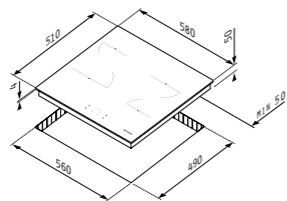

5 зони Highlight

Ø14,5 cm - 1200 W Ø18 cm - 1800 W
Ø12/21 cm - 750/2200 W Ø14,5 cm - 1200 W

PHC61430FMB, 4 зони

489⁹⁰ 449⁹⁰ ЛВ.
174020031

Размери: 580 x 510 x 50 mm; Сензорно управление; 9 степени на работа; Функция Заклучване; Таймер; Индикация за остатъчна топлина; Защита при преливане; Без рамка

4 зони Highlight

Ø14,5 cm - 1200 W Ø18 cm - 1800 W
Ø21 cm - 2300 W

PHC31233FMB, 2 зони

279⁹⁰ ЛВ.
174020121

Размери: 290 x 510 x 50 mm; Ротационни бутони; 9 степени на работа; Функция Заклучване; Таймер; Индикация за остатъчна топлина; Защита при преливане; Без рамка