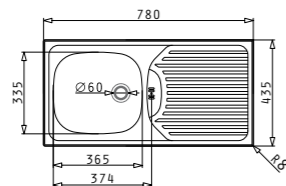

SPACE PLUS (96X48) 1B 1D

371^{90*} ЛВ.

403^{90*} ЛВ.

Размер на мивката: 960 x 480 mm
Размер на коритото: 500 x 400 x 210 mm
Щаф: 60 cm

108716701 108722601

SPACE PLUS (61X48) 1B

295^{90*} ЛВ.

329^{90*} ЛВ.

Размер на мивката: 610 x 480 mm
Размер на коритото: 500 x 400 x 210 mm
Щаф: 60 cm

108717401 108722401

ET 78 (78X43.5) SEMIFLAT

113^{90*} ЛВ.

Размер на мивката: 780 x 435 mm
Размер на коритото: 335 x 365 x 150 mm
Щаф: 45 cm

100139001

RELIA (50X40) 1B

222^{90*} ЛВ.

Размер на мивката: 524 x 424 mm
Размер на коритото: 500 x 400 x 180 mm
Щаф: 60 cm

100012301

RELIA (45X40) 1B*

210^{90*} ЛВ.

Размер на мивката: 476 x 426 mm
Размер на коритото: 450 x 400 x 190 mm
Щаф: 50 cm

101053701

CLASSIC

299^{90*} ЛВ.

037000101

SUPER

354^{90*} ЛВ.

037000201

Ниво на шум: <70 dB;
Мощност: 375 W (1/2 HP);
Тегло: 3.8 kg;
Обороти: 2600 r/min
За валвида: Ø92 mm

Ниво на шум: <70 dB;
Мощност: 550 W (¾HP);
Тегло: 4.8 kg;
Обороти: 2600 r/min
За валвида: Ø92 mm

СЪДОМИЯЛНИ МАШИНИ • 3 ГОДИНИ ГАРАНЦИЯ

съдомиялна машина DWK 45FI

814^{90*} ЛВ.

790^{90*} ЛВ.

033006001
45 cm

Размер: 45 cm; Капацитет: 10 комплекта; Трета кошница; Ниво на шум: 49 dB; Програми: 6; Температура на програмите: 40°C, 50°C, 65°C, 70°C; Защита от течове и преливане; Електронен дисплей за управление; Светлинен индикатор за режим на работа, изплакване и изчерпване на солта; Филтър от неръждаема стомана; Система за обезсолване; Клас на измиване и сушене: А

Трета кошница!

съдомиялна машина DWE 60FI

869^{90*} ЛВ.

843^{90*} ЛВ.

033000605
60 cm

Размер: 60 cm; Капацитет: 12 комплекта; Ниво на шум: 49 dB; Програми: 5; Температура на програмите: 40°C, 50°C, 65°C, 70°C; Защита от течове и преливане; Електронен дисплей за управление; Светлинен индикатор за режим на работа, изплакване и изчерпване на солта; Филтър от неръждаема стомана; Система за обезсолване; Клас на измиване и сушене: А