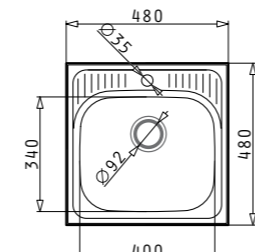

Размер на мивката: 460 x 450 mm
Размер на коритото: 400 x 331,5 x 180 mm
Шкаф: 45 cm

108983301

ET 34 (48X48)

189⁹⁰ ЛВ.

Размер на мивката: 480 x 480 mm
Размер на коритото: 400 x 340 x 190 mm
Шкаф: 45 cm

105060901