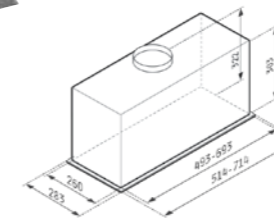

INTEGRATED PLUS EF essential

~~587⁹⁰~~ **557⁹⁰ ЛВ.**

065305101

51 cm

~~662⁹⁰~~ **628⁹⁰ ЛВ.**

065305201

71 cm

Материал: неръждаема стомана; Размери външни: 51,4 x 28,3 cm / 71,4 x 28,3 cm; Капацитет: 1000 m³/h (свободен поток), 710 m³/h (IEC); Ниво на шум: 53-70 dB; Мощност: 250 W; LED лента; Електронни бутони