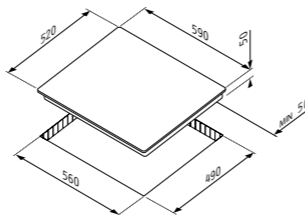

4 зони Highlight

Ø14,5 cm - 1200 W
Ø18 cm - 1800 W

Ø21/27 cm - 1500/2400 W

PHI32230FMB индукционен

419⁹⁰ ЛВ.
174020091

Размери: 290 x 520 x 60 mm; Сензорно управление; 9 степени на работа + Функция Boost; Функция Заклучване; Индикация за остатъчна топлина; Защита при преливане; Таймер; Таймер на индивидуална зона за готвене; Без рамка

2 зони Induction

Ø21 cm - 2000/2300 W
Booster

Ø16 cm - 1200/1500 W
Booster

керамичен плот с котлони + газови (2+2)

649⁹⁰ ЛВ.
030013201

Размери: 590 x 520 x 50 mm; 2 зони Highlight; 9 степени на работа; 2 зони за газ: Ротационни ключове; Електронно запалване; Дюзи за газ от газопреносна мрежа и газова бутилка; Чугунени решетки