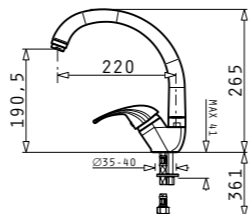

MIDO (79x50) 1B 1D

Размер на мивката: 790 x 500 mm
Размер на коритото: 400 x 420 x 190 mm
Шкаф: 60 cm

MEZZO

Смесител 1/2" с керамичен диск

5 ПРОДУКТА

5 ГОДИНИ ГАРАНЦИЯ

070089201 070088801 070088901 070129101 070088701 070129201 070089101 070089001