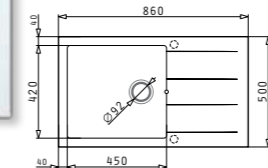

~~577⁸⁰~~ **554⁹⁰лв.**

ATHLOS PLUS (86x50) 1B 1D

~~398⁹⁰~~ **лв.**

MEZZO

~~178⁹⁰~~ **лв.**

~~136^{90*}~~ **лв.**

Размер на мивката: 860 x 500 mm
Размер на коритото: 450 x 420 x 195 mm
Шкаф: 60 cm

Смесител 1/2" с керамичен диск