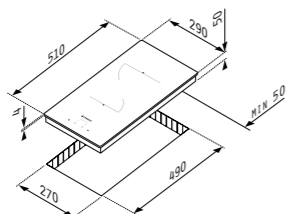

4 зони Highlight

Ø14,5 cm - 1200 W Ø18 cm - 1800 W
Ø21 cm - 2300 W

PHC31233FMB, 2 зони

279⁹⁰ ЛВ.
174020121

Размери: 290 x 510 x 50 mm; Ротационни бутони; 9 степени на работа; Функция Заклучване; Таймер; Индикация за остатъчна топлина; Защита при преливане; Без рамка

2 зони Highlight

Ø18 cm - 1800 W Ø14,5 cm - 1200 W

PHC31230FMW, 2 зони

459⁹⁰ 439⁹⁰ ЛВ.
174020021

Размери: 290 x 510 x 50 mm; Сензорно управление; 9 степени на работа; Функция Заклучване; Индикация за остатъчна топлина; Защита при преливане; Таймер; Без рамка

2 зони Highlight

Ø18 cm - 1800 W Ø14,5 cm - 1200 W

PHC31230FMB, 2 зони

265⁹⁰ ЛВ.
174020011

Размери: 290 x 510 x 50 mm; Сензорно управление; 9 степени на работа; Функция Заклучване; Индикация за остатъчна топлина; Защита при преливане; Таймер; Без рамка