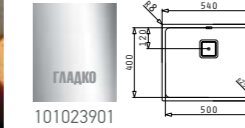

OLYNTHOS (100X52) 1B 1D

579⁹⁰ ЛВ.

Размер на мивката: 1000 x 520 mm
Размер на коритото: 450 x 400 x 200 mm
Шкаф: 50 cm
Ляво корито* / Дясно корито**

108911401 108911301

TITAN (86X50) 1B

533⁹⁰ ЛВ.

640⁹⁰ ЛВ.

Размер на мивката: 860 x 500 mm
Размер на коритото: 750 x 415 x 210 mm
Шкаф: 90 cm

100138201 100138301

ZERIA (46X45) 1B

ТОП ЦЕНА!

Размер на мивката: 460 x 450 mm
Размер на коритото: 400 x 331,5 x 180 mm
Шкаф: 45 cm

108983301

ET 34 (48X48)

189⁹⁰ ЛВ.

Размер на мивката: 480 x 480 mm
Размер на коритото: 400 x 340 x 190 mm
Шкаф: 45 cm

105060901

LUME (70X40) 1B

499⁹⁰ ЛВ.

427⁹⁰ ЛВ.

415⁹⁰ ЛВ.

101024901

LUME (50X40) 1B*

LUME (45X40) 1B**

Размери на мивките
740 x 440 mm
*540 x 440 mm
**490 x 440 mm

Размери на коритата
700 x 400 x 200 mm
*500 x 400 x 200 mm
**450 x 400 x 200 mm

Размер на шкафове
80 cm
*60 cm
**50 cm

101023901

101023801

ATHENA DIAMOND (100X50) 1B 1D

399⁹⁰ ЛВ.

327⁹⁰ ЛВ.

Размер на мивката: 1000 x 500 mm
Размер на коритото: 500 x 400 x 210 mm
Шкаф: 60 cm

Отцедник - шагрен, корито - гладко

107172701

ATHENA (62X50) 1B 1D

161⁹⁰ ЛВ.

175⁹⁰ ЛВ.

Размер на мивката: 620 x 500 mm
Размер на коритото: 340 x 400 x 180 mm
Шкаф: 45 cm

100187601 100187701