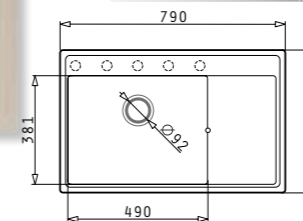

MIDO - FESTIVO комплект за кухня

~~608⁸⁰~~ 584⁹⁰ЛВ.

MIDO (79x50) 1B 1D

Размер на мивката: 790 x 500 mm
Размер на коритото: 400 x 420 x 190 mm
Шкаф: 60 cm

379⁹⁰ЛВ.

за вграждане

АВТОМАТИЧНА ВАЛВИДА

FESTIVO

Смесител 1/2" с керамичен диск и изтеглящ се чучур

~~228⁹⁰~~ 183^{90*}ЛВ.

ХРОМ*

095201001

СИЯГ	МОКА	ПЯСЪЧНО БЕЖОВО	ТЪМНО БЕЖОВО	ИНДЪС ТРИАЛНО СИВО	МЕТАЛНО СИВО	ГРАФИТ	ЧЕРНО
070089201	070088801	070088901	070129101	070088701	070129201	070089101	070089001

СИЯГ	МОКА	ПЯСЪЧНО БЕЖОВО	ТЪМНО БЕЖОВО	ИНДЪС ТРИАЛНО СИВО	МЕТАЛНО СИВО	ГРАФИТ	ЧЕРНО
095300901	090931701	090931801	095202301	090931901	090912401	095301001	090932001

Продуктите могат да бъдат закупени и поотделно на посочените до тях единични цени!

ISTROS комплект за кухня

~~558⁸⁰~~ 536⁹⁰ЛВ.

ISTROS (61x50) 1B

Размер на мивката: 610 x 500 mm
Размер на коритото: 540 x 400 x 200 mm
Шкаф: 60 cm

379⁹⁰ЛВ.

за вграждане

MEZZO

Смесител 1/2" с керамичен диск

~~178⁹⁰~~ 136^{90*}ЛВ.

ХРОМ*

095181001

СИЯГ	МОКА	ПЯСЪЧНО БЕЖОВО	ТЪМНО БЕЖОВО	ИНДЪС ТРИАЛНО СИВО	МЕТАЛНО СИВО	ГРАФИТ	ЧЕРНО
070044911	070103911	070138911	070045111	070139011	070045411	070045011	070138811

СИЯГ	МОКА	ПЯСЪЧНО БЕЖОВО	ТЪМНО БЕЖОВО	ИНДЪС ТРИАЛНО СИВО	МЕТАЛНО СИВО	ГРАФИТ	ЧЕРНО
090913201	090932501	090932601	090913401	090932701	090913701	090913301	090932801

Продуктите могат да бъдат закупени и поотделно на посочените до тях единични цени!

MIDO - MODO комплект за кухня

~~583⁸⁰~~ 443⁹⁰ЛВ.

MIDO (62x50) 1B 1D

Размер на мивката: 620 x 500 mm
Размер на коритото: 380 x 420 x 190 mm
Шкаф: 45 cm

~~359⁹⁰~~ 319⁹⁰ЛВ.

за вграждане

АВТОМАТИЧНА ВАЛВИДА

MODO

Смесител 1/2" с керамичен диск

~~143⁹⁰~~ 114^{90*}ЛВ.

ХРОМ*

095191001

СИЯГ	МОКА	ПЯСЪЧНО БЕЖОВО	ТЪМНО БЕЖОВО	ИНДЪС ТРИАЛНО СИВО	МЕТАЛНО СИВО	ГРАФИТ	ЧЕРНО
070088601	070088201	070088301	070128701	070088101	070128801	070088501	070088401