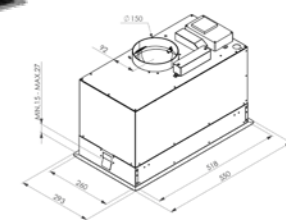

INTEGRATED PLUS N essential

599⁹⁰ ЛВ.

065036701

Материал: неръждаема стомана; Размер: 55 cm; Капацитет: 1000 m³/h (свободен поток), 679 m³/h (IEC); Периферно абсорбиране; Ниво на шум: 48-63 dB; Мощност: 250 W; LED лампи; Потъващи бутони