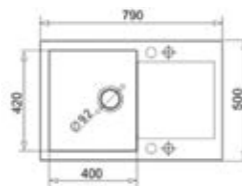

MIDO - FESTIVO комплект за кухня

~~608⁸⁰~~ 584⁹⁰ЛВ.

MIDO (79x50) 1B 1D

Размер на мивката: 790 x 500 mm
Размер на коритото: 400 x 420 x 190 mm
Шкаф: 60 cm

379⁹⁰ЛВ.

за вграждане

АВТОМАТИЧНА ВАЛВИДА

FESTIVO

Смесител 1/2" с керамичен диск и изтеглящ се чучур

~~228⁹⁰~~ 183^{90*}ЛВ.

ХРОМ*

095201001

СИЯГ	МОКА	ПЯСЪЧНО БЕЖОВО	ТЪМНО БЕЖОВО	ИНДЪС ТРИАЛНО СИВО	МЕТАЛНО СИВО	ГРАФИТ	ЧЕРНО
070089201	070088801	070088901	070129101	070088701	070129201	070089101	070089001

СИЯГ	МОКА	ПЯСЪЧНО БЕЖОВО	ТЪМНО БЕЖОВО	ИНДЪС ТРИАЛНО СИВО	МЕТАЛНО СИВО	ГРАФИТ	ЧЕРНО
095300901	090931701	090931801	095202301	090931901	090912401	095301001	090932001

Продуктите могат да бъдат закупени и поотделно на посочените до тях единични цени!

ISTROS комплект за кухня

~~558⁸⁰~~ 536⁹⁰ЛВ.

ISTROS (61x50) 1B

Размер на мивката: 610 x 500 mm
Размер на коритото: 540 x 400 x 200 mm
Шкаф: 60 cm

379⁹⁰ЛВ.

за вграждане

MEZZO

Смесител 1/2" с керамичен диск

~~178⁹⁰~~ 136^{90*}ЛВ.

ХРОМ*

095181001

СИЯГ	МОКА	ПЯСЪЧНО БЕЖОВО	ТЪМНО БЕЖОВО	ИНДЪС ТРИАЛНО СИВО	МЕТАЛНО СИВО	ГРАФИТ	ЧЕРНО
070044911	070103911	070138911	070045111	070139011	070045411	070045011	070138811

СИЯГ	МОКА	ПЯСЪЧНО БЕЖОВО	ТЪМНО БЕЖОВО	ИНДЪС ТРИАЛНО СИВО	МЕТАЛНО СИВО	ГРАФИТ	ЧЕРНО
090913201	090932501	090932601	090913401	090932701	090913701	090913301	090932801

Продуктите могат да бъдат закупени и поотделно на посочените до тях единични цени!

MIDO - MODO комплект за кухня

~~583⁸⁰~~ 443⁹⁰ЛВ.

MIDO (62x50) 1B 1D

Размер на мивката: 620 x 500 mm
Размер на коритото: 380 x 420 x 190 mm
Шкаф: 45 cm

~~359⁹⁰~~ 319⁹⁰ЛВ.

за вграждане

АВТОМАТИЧНА ВАЛВИДА

MODO

Смесител 1/2" с керамичен диск

~~143⁹⁰~~ 114^{90*}ЛВ.

ХРОМ*

095191001

СИЯГ	МОКА	ПЯСЪЧНО БЕЖОВО	ТЪМНО БЕЖОВО	ИНДЪС ТРИАЛНО СИВО	МЕТАЛНО СИВО	ГРАФИТ	ЧЕРНО
070088601	070088201	070088301	070128701	070088101	070128801	070088501	070088401