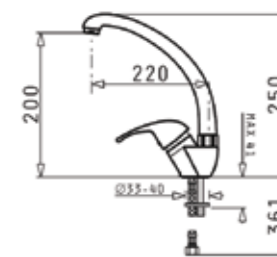

ATRIA

188⁹⁰ ЛВ.

Размер на мивката: 575 x 505 mm
Размер на коритото: 480 x 340 x 180 mm
Шкаф: 60 cm

SERENO

95⁹⁰ ЛВ.

Смесител 1/2" с керамичен диск

Продуктите могат да бъдат закупени и поотделно на посочените до тях единични цени!