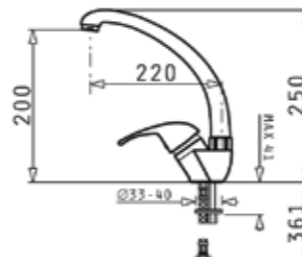

ATRIA комплект за кухня

284⁸⁰ 273⁹⁰ ЛВ.