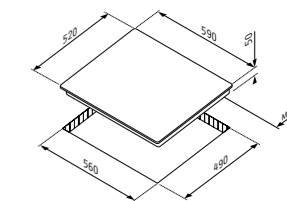

2 зони Highlight

Ø18 cm - 1800 W Ø14,5 cm - 1200 W

PHI62430FMB, 4 зони

630⁰⁰ ЛВ.
174020080

Размери: 590 x 520 x 60 mm; Сензорно управление; 9 степени на работа + Boost (Бързо загряване); Функция Заклучване; Функция Пауза; Функция за поддържане на топлина; Таймер напомняне; Таймер на индивидуална зона за готвене; Индикация за остатъчна топлина; Защита при преливане; Без рамка