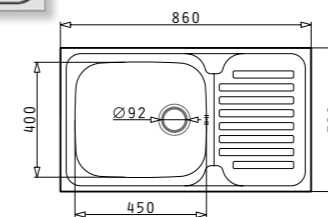

Размер на мивката: 860 x 500 mm
 Размер на коритото: 450 x 400 x 210 mm
 Шкаф: 50 cm

105060201

285⁹⁰ ЛВ.

за вграждане

SERENO

95⁹⁰ ЛВ.

Смесител 1/2" с керамичен диск

096701001

Продуктите могат да бъдат закупени и поотделно на посочените до тях единични цени!

ZERIA комплект за кухня

ТОП ЦЕНА!
~~722⁸⁰~~ **629⁹⁰ ЛВ.**

ZERIA (56x52) 1B

Размер на мивката: 560 x 520 mm
 Размер на коритото: 500 x 400 x 180 mm
 Шкаф: 60 cm