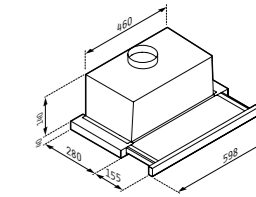

Компактен и мощен. Цвят: инокс; Размер: 60 cm; Капацитет: 600 м3/ч (свободен поток), 384 м3/ч (IEC); Ниво на шум: 60 - 71 dB; Мощност: 130 W; LED лампи; Потъващи бутони

390⁹⁰ ЛВ.

065017602
90 cm инокс

367⁹⁰ ЛВ.

065017502
60 cm инокс
065017302
60 cm бял
065017402
60 cm кафяв