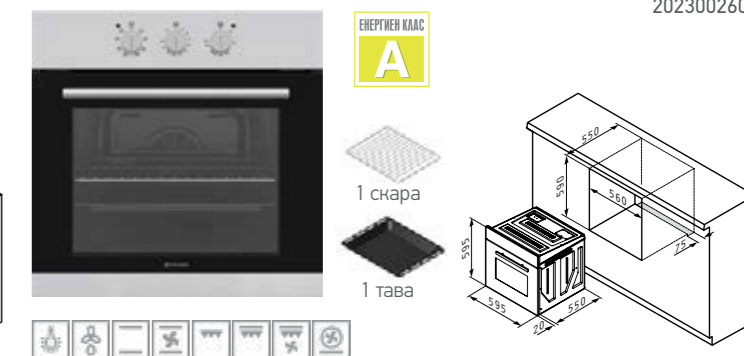

60IN 9001 черно стъкло

589⁹⁰ / 529⁹⁰ лв.

202300075

Размери: 595 x 595 x 550 mm; Обем: 69 литра; Програмни функции: 8; Управление: механично; Врата с двоен стъклопакет и подвижно вътрешно стъкло; Контролен панел от черно стъкло; Хромирани странични водачи; Механичен таймер с изключване в края на зададения период; Функции за готвене с вентилатор; Светлинен индикатор при работа; Светлинен индикатор за активно състояние на термостата; Система за охлаждане; Easy to Clean - лесна за почистване вътрешна емайлирана повърхност; Включени аксесоари: 1 тава, 1 хромирана скара

60IN 6001 ин inox

559⁹⁰ / 519⁹⁰ лв.

202300260

Размери: 595 x 595 x 550 mm; Обем: 69 литра; Програмни функции: 8; Управление: механично; Стъклена врата с декоративен елемент от ин inox, двоен стъклопакет и подвижно вътрешно стъкло; Ин inoxов контролен панел; Подвижни странични водачи; Механичен таймер с изключване в края на зададения период; Функции за готвене с вентилатор; Светлинен индикатор при работа; Светлинен индикатор за активно състояние на термостата; Система за охлаждане; Easy to Clean - лесна за почистване вътрешна емайлирана повърхност; Включени аксесоари: 1 тава, 1 хромирана скара