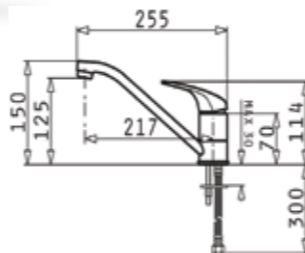

Продуктите могат да бъдат закупени и поотделно на посочените до тях единични цени!

DORIAN комплект за кухня

ТОП ЦЕНА!
~~381⁸⁰~~ **366⁹⁰ ЛВ.**