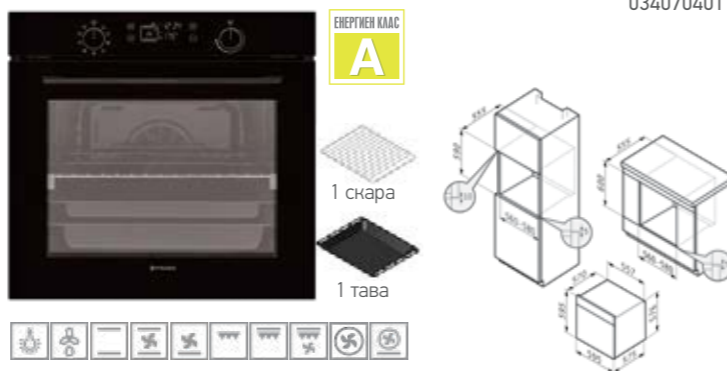

PO78082009SBL черно стъкло

719⁹⁰ лв.

034070401

Размери: 595 x 595 x 570 mm; Обем: 78 литра; Програмни функции: 9; Врата с троен стъклопакет и подвижни вътрешни стъкла; Тънка черна дръжка; Врата с плавно затваряне Soft close; Контролен панел от черно стъкло с бял LED сензорен таймер; Ротационни черни бутони; Телескопични водачи с удължител; Функция „Заклучване за деца“; Включени аксесоари: 1 дълбока тава (80 mm), 1 метална скара; Странични релси; Система за охлаждане; Дигитално автоматично програмиране; Easy to Clean - лесна за почистване вътрешна емайлирана повърхност