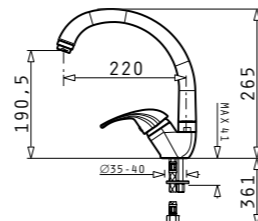

СИЯГ	МОКА	ПЯСЪЧНО БЕЖОВО	ТЪМНО БЕЖОВО	ИНДЪС ТРИАЛНО СИВО	МЕТАЛНО СИВО	ГРАФИТ	ЧЕРНО
070044911	070103911	070138911	070045111	070139011	070045411	070045011	070138811

СИЯГ	МОКА	ПЯСЪЧНО БЕЖОВО	ТЪМНО БЕЖОВО	ИНДЪС ТРИАЛНО СИВО	МЕТАЛНО СИВО	ГРАФИТ	ЧЕРНО
090913201	090932501	090932601	090913401	090932701	090913701	090913301	090932801

Продуктите могат да бъдат закупени и поотделно на посочените до тях единични цени!

MIDO - MODO комплект за кухня

~~583⁸⁰~~ 443⁹⁰ЛВ.