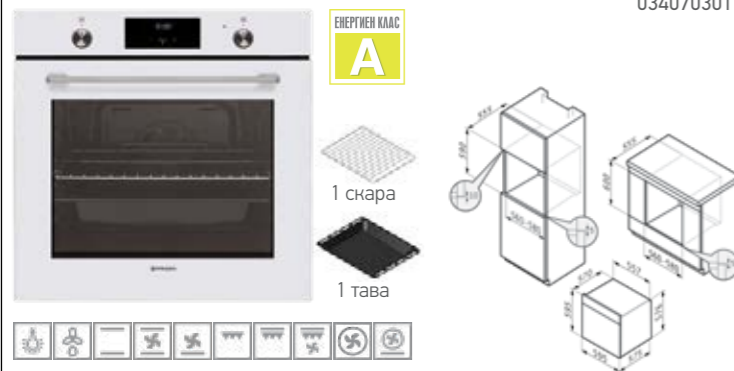

PO78062009PWH бяло стъкло

719⁹⁰ лв.

034070301

Размери: 595 x 595 x 570 mm; Обем: 78 литра; Програмни функции: 9; Стъклена врата с подвижно вътрешно стъкло; Тънка ин inoxова дръжка; Врата с плавно затваряне Soft close; Контролен панел от бяло стъкло с дигитален сензорен таймер; Потъващи бутони с ин inoxово покритие; Функция „Заклучване за деца“; Включени аксесоари: 1 дълбока тава (80 mm), 1 метална скара; Странични релси; Система за охлаждане; Easy to Clean - лесна за почистване вътрешна емайлирана повърхност

719⁹⁰ лв.

034070401