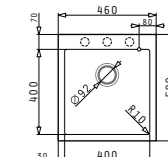

TETRAGON (50X40) 1B

427⁹⁰ ЛВ.

Размер на мивката: 540 x 440 mm
Размер на коритото: 500 x 400 x 200 mm
Шкаф: 60 cm

ISTROS (46x50) 1B

339⁹⁰ ЛВ.

Размер на мивката: 460 x 500 mm
Размер на коритото: 400 x 400 x 200 mm
Шкаф: 45 cm