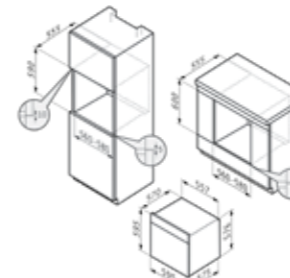

Размери: 595 x 595 x 570 mm; Програмни функции: 9; Обем: 73 литра; Врата с плавно затваряне и двойно стъкло; Свляящо се вътрешно стъкло; Странични релси на 5 нива; Система за охлаждане; Бутони в стил Рустик; Аналогов таймер; Лесна за почистване вътрешна емайлирана повърхност

Размери: 590 x 510 x 51 mm; Реостатни бутони в стил Рустик; Автоматично запалване; Предпазни клапани; Дюзи за газ от газопрепозна мрежа и бутилка; Чугунена решетка

4 зони Gas
Полубърза дюза - 1750 W
Бърза дюза - 2500 W
1750 W - Полубърза дюза
1000 W - Допълнителна дюза