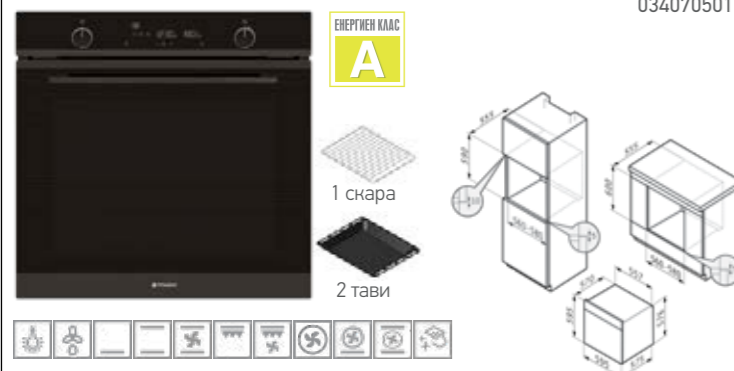

PO78082009SBL черно стъкло

719⁹⁰ лв.

034070401

Размери: 595 x 595 x 570 mm; Обем: 78 литра; Програмни функции: 9; Врата с троен стъклопакет и подвижни вътрешни стъкла; Тънка черна дръжка; Врата с плавно затваряне Soft close; Контролен панел от черно стъкло с бял LED сензорен таймер; Ротационни черни бутони; Телескопични водачи с удължител; Функция „Заклучване за деца“; Включени аксесоари: 1 дълбока тава (80 mm), 1 метална скара; Странични релси; Система за охлаждане; Дигитално автоматично програмиране; Easy to Clean - лесна за почистване вътрешна емайлирана повърхност

PO78094010EBLM черно стъкло

829⁹⁰ лв.

034070501

Размери: 595 x 595 x 570 mm; Обем: 78 литра; Програмни функции: 10; Врата с троен стъклопакет и подвижни вътрешни стъкла; Тънка черна дръжка; Врата с плавно затваряне Soft close; Контролен панел от черно стъкло с бял LED сензорен таймер; Черни премиум бутони за навигация; Телескопични водачи с удължител; Функция „Заклучване за деца“; Странични релси; Система за охлаждане; Easy to Clean - лесна за почистване вътрешна емайлирана повърхност; Var Clean - почистване с пара; Включени аксесоари: 1 тава, 1 дълбока тава (80 mm), 1 метална скара