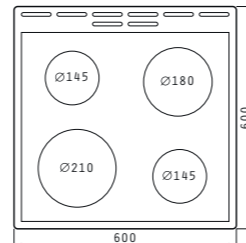

857⁰⁰ лв.
030061701

Размери: 600 x 600 x 850 mm
Цвят: бял
Керамичен плот (4 зони)
Степени на работа на всяка зона: 6
Индикация за остатъчна топлина
Обем на фурната: 71 литра
Програми: 9
Финсирани превключватели
Сваляща се врата с двойно стъкло

Функция Aqua Clean
Странични релси
Чекмедже за съхранение
Енергиен клас А
Регулируеми крака
Тави: 2 броя (дълбоки)
Скара: 1 брой

729251 с керамичен плот KEC6151WPG