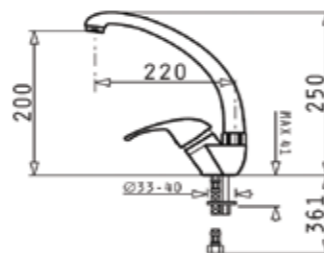

Продуктите могат да бъдат закупени и поотделно на посочените до тях единични цени!

SPARTA комплект за кухня

ТОП ЦЕНА!
~~204⁸⁰~~ **196⁹⁰ ЛВ.**