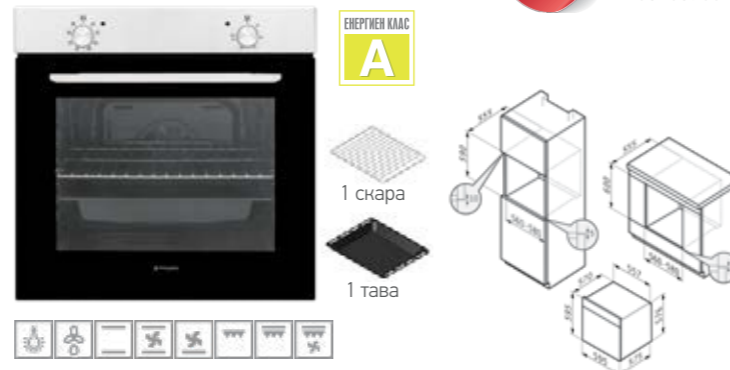

PO78072008SBL черно стъкло

~~629⁰⁰~~ **580⁰⁰ЛВ.**
034068401

Размери: 595 x 595 x 570 mm; Обем: 78 литра; Програмни функции: 8; Врата с троен стъклопанет и подвижни вътрешни стъкла; Тънка черна дръжка; Контролен панел от черно стъкло с дигитален сензорен таймер и бели LED индикатори; Ротационни черни бутони; Странични релси на 5 нива; Система за охлаждане; Easy to Clean - лесна за почистване вътрешна емайлирана повърхност; Включени аксесоари: 1 дълбока тава (80 mm), 1 метална скара

PO78010008SIX инокс

ТОП ЦЕНА! **479⁰⁰ЛВ.**
034069801

Размери: 595 x 595 x 570 mm; Обем: 78 литра; Програмни функции: 8; Изцяло стъклена врата с подвижно вътрешно стъкло; Алюминиева дръжка, оформена V-образно в двата края; Иноков контролен панел; Ротационни бутони с иноково покритие; Странични релси; Система за охлаждане; Anti-Spot покритие; Easy to Clean - лесна за почистване вътрешна емайлирана повърхност; Включени аксесоари: 1 дълбока тава (80 mm), 1 метална скара