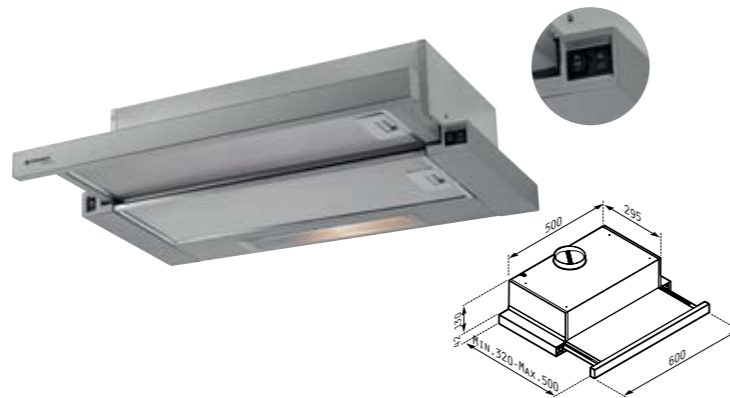

плъзгач POWER SLIM 60 cm ecoline

216⁹⁰лв.

065032901
ИНОКС

Материал: неръждаема стомана; Размер: 60 cm; Капацитет: 550 м3/ч (свободен поток), 402 м3/ч (IEC); Периферно абсорбиране; Ниво на шум: 52-67 dB; Мощност: 2x110 W; LED ламп; Потъващи бутони