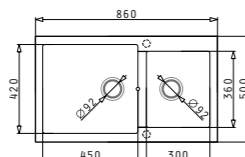

Размер на мивката: 860 x 500 mm
Размер на коритата: 450 x 420 x 205 / 300 x 360 x 205 mm
Шкаф: 90 cm