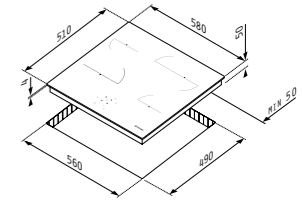

Заклучване

Прекъсва захранването на целия плот с котлони, предотвратявайки случайно активиране от намесата на малки деца.

PHC61631BFB, 6 зони

~~595⁰⁰лв.~~

174020071

Размери: 580 x 510 x 50 mm; Сензорно управление; 9 степени на работа; Функция Заклучване; Таймер; Индикация за остатъчна топлина; Защита при преливане; Скосен преден ръб

6 зони Highlight

Ø14,5 cm - 1200 W Ø17/26,5 cm - 1400/2200 W
Ø12/21 cm - 750/2200 W Ø14,5 cm - 1200 W

PHC61530IFB, 5 зони

~~519⁰⁰~~ **489⁰⁰лв.**

174020061

Размери: 580 x 510 x 50 mm; Сензорно управление; 9 степени на работа; Функция Заклучване; Таймер; Индикация за остатъчна топлина; Защита при преливане; Рамка от неръждаема стомана