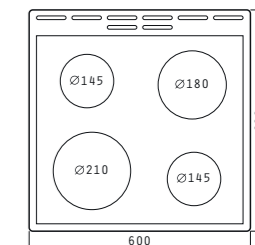

Размери: 600 x 600 x 850 mm
Цвят: инокс
Керамичен плот (4 зони)
Степени на работа на всяка зона: 6
Индикация за остатъчна топлина
Обем на фурната: 71 литра
Програми: 9
Фиксирани превключватели
Сваляща се врата с двойно стъкло
Плавно затваряне на вратата

Функция Aqua Clean
Странични релси
Чекмедже за съхранение
Енергиен клас А
Регулируеми крака
Тави: 2 броя (дълбоки)
Скара: 1 брой