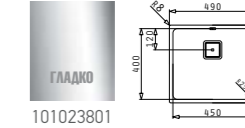

OLYNTHOS (100X52) 1B 1D

579⁹⁰ ЛВ.

Размер на мивката: 1000 x 520 mm
Размер на коритото: 450 x 400 x 200 mm
Шкаф: 50 cm
Ляво корито* / Дясно корито**

108911401 108911301

TITAN (86X50) 1B

533⁹⁰ ЛВ.

640⁹⁰ ЛВ.

Размер на мивката: 860 x 500 mm
Размер на коритото: 750 x 415 x 210 mm
Шкаф: 90 cm

100138201 100138301

ZERIA (46X45) 1B

ТОП ЦЕНА!

Размер на мивката: 460 x 450 mm
Размер на коритото: 400 x 331,5 x 180 mm
Шкаф: 45 cm

108983301

ET 34 (48X48)

189⁹⁰ ЛВ.

Размер на мивката: 480 x 480 mm
Размер на коритото: 400 x 340 x 190 mm
Шкаф: 45 cm

105060901

LUME (70X40) 1B

499⁹⁰ ЛВ.

427⁹⁰ ЛВ.

415⁹⁰ ЛВ.

101024901

LUME (50X40) 1B*

LUME (45X40) 1B**

Размери на мивките
740 x 440 mm
*540 x 440 mm
**490 x 440 mm

Размери на коритата
700 x 400 x 200 mm
*500 x 400 x 200 mm
**450 x 400 x 200 mm

Размер на шкафове
80 cm
*60 cm
**50 cm

101023901

101023801

ATHENA DIAMOND (100X50) 1B 1D

399⁹⁰ ЛВ.

327⁹⁰ ЛВ.

Размер на мивката: 1000 x 500 mm
Размер на коритото: 500 x 400 x 210 mm
Шкаф: 60 cm

Отцедник - шагрен, корито - гладко

107172701

ATHENA (62X50) 1B 1D

161⁹⁰ ЛВ.

175⁹⁰ ЛВ.

Размер на мивката: 620 x 500 mm
Размер на коритото: 340 x 400 x 180 mm
Шкаф: 45 cm

100187601 100187701