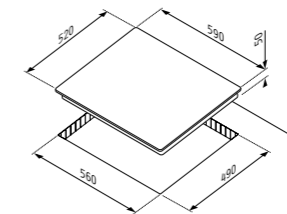

4 зони за готвене

Ø16 cm - 1200/1500 W Boost Ø18 cm - 1800/2300 W Boost
Ø21 cm - 2000/2300 W Boost Ø16 cm - 1200/1500 W Boost

PHI62432FMB, 4 зони

675⁰⁰ ЛВ.
174020130

Размери: 590 x 520 x 60 mm; Сензорно управление с плъзгач; 9 степени на работа + Boost (Бързо загряване); Мостова функция (Включване и управление на две зони в една); Функция Заклучване; Функция Пауза; Функция за поддържане на топлина; Таймер напомняне; Таймер на индивидуална зона за готвене; Индикация за остатъчна топлина; Защита при преливане; Без рамка

4 зони за готвене

Ø16 cm - 1200/1500 W Boost Ø19x19 cm - 1500/2000 W Boost
Ø21 cm - 2000/2300 W Boost Ø19x19 cm - 2000/2800 W Boost
Ø19x38.5 cm - 3000/3600 W Boost Ø19x38.5 cm - 3000/3600 W Boost
Дясна зона мост