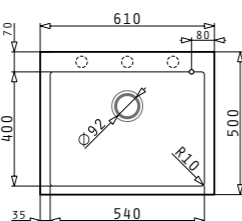

MIDO - FESTIVO комплект за кухня

~~608⁸⁰~~ 584⁹⁰ЛВ.

MIDO (79x50) 1B 1D

Размер на мивката: 790 x 500 mm
Размер на коритото: 400 x 420 x 190 mm
Шкаф: 60 cm

379⁹⁰ЛВ.

за вграждане

АВТОМАТИЧНА ВАЛВИДА

FESTIVO

Смесител 1/2" с керамичен диск и изтеглящ се чучур

~~228⁹⁰~~ 183^{90*}ЛВ.

ХРОМ*

095201001

СИЯГ	МОКА	ПЯСЪЧНО БЕЖОВО	ТЪМНО БЕЖОВО	ИНДЪС ТРИАЛНО СИВО	МЕТАЛНО СИВО	ГРАФИТ	ЧЕРНО
070089201	070088801	070088901	070129101	070088701	070129201	070089101	070089001

СИЯГ	МОКА	ПЯСЪЧНО БЕЖОВО	ТЪМНО БЕЖОВО	ИНДЪС ТРИАЛНО СИВО	МЕТАЛНО СИВО	ГРАФИТ	ЧЕРНО
095300901	090931701	090931801	095202301	090931901	090912401	095301001	090932001

Продуктите могат да бъдат закупени и поотделно на посочените до тях единични цени!

ISTROS комплект за кухня

~~558⁸⁰~~ 536⁹⁰ЛВ.

ISTROS (61x50) 1B

Размер на мивката: 610 x 500 mm
Размер на коритото: 540 x 400 x 200 mm
Шкаф: 60 cm

379⁹⁰ЛВ.

за вграждане

MEZZO

Смесител 1/2" с керамичен диск

~~178⁹⁰~~ 136^{90*}ЛВ.

ХРОМ*

095181001

СИЯГ	МОКА	ПЯСЪЧНО БЕЖОВО	ТЪМНО БЕЖОВО	ИНДЪС ТРИАЛНО СИВО	МЕТАЛНО СИВО	ГРАФИТ	ЧЕРНО
070044911	070103911	070138911	070045111	070139011	070045411	070045011	070138811

СИЯГ	МОКА	ПЯСЪЧНО БЕЖОВО	ТЪМНО БЕЖОВО	ИНДЪС ТРИАЛНО СИВО	МЕТАЛНО СИВО	ГРАФИТ	ЧЕРНО
090913201	090932501	090932601	090913401	090932701	090913701	090913301	090932801

Продуктите могат да бъдат закупени и поотделно на посочените до тях единични цени!

MIDO - MODO комплект за кухня

~~583⁸⁰~~ 443⁹⁰ЛВ.

MIDO (62x50) 1B 1D

Размер на мивката: 620 x 500 mm
Размер на коритото: 380 x 420 x 190 mm
Шкаф: 45 cm

~~359⁹⁰~~ 319⁹⁰ЛВ.

за вграждане

АВТОМАТИЧНА ВАЛВИДА

MODO

Смесител 1/2" с керамичен диск

~~143⁹⁰~~ 114^{90*}ЛВ.

ХРОМ*

095191001

СИЯГ	МОКА	ПЯСЪЧНО БЕЖОВО	ТЪМНО БЕЖОВО	ИНДЪС ТРИАЛНО СИВО	МЕТАЛНО СИВО	ГРАФИТ	ЧЕРНО
070088601	070088201	070088301	070128701	070088101	070128801	070088501	070088401