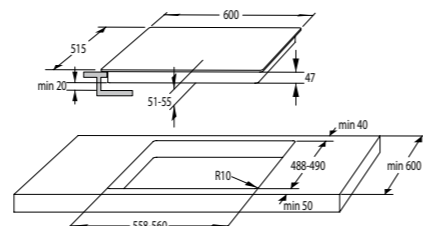

4 Highlight зони:

| | | |
|---------------|----------|--------|
| Предна лява: | Ø 210 mm | 2300 W |
| Задна лява: | Ø 145 mm | 1200 W |
| Задна дясна: | Ø 180 mm | 1800 W |
| Предна дясна: | Ø 145 mm | 1200 W |