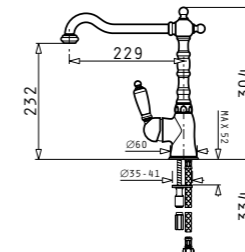

НЕРЪЖДАЕМА СТОМАНА

Смесител 1/2" от неръждаема стомана с керамичен диск

090917301