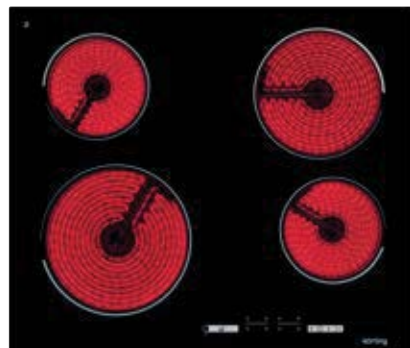

734938 КЕСТ641BCSC

478⁹⁰лв.
030001602

Размери: 595 x 510 x 55 mm
Сензорно управление
Степени на работа на всяка зона: 9
Заклучване
Индикация за остатъчна топлина

Подгряване
Защита при преливане
Бързо загряване
Таймер
Сносени предни ръбове