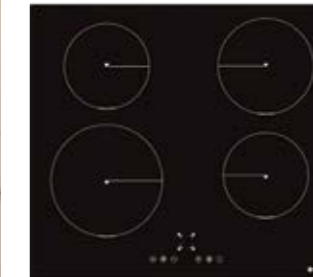

2 зони Highlight

Ø18 cm - 1800 W Ø14,5 cm - 1200 W

PHC31230FMB, 2 зони

265⁹⁰ ЛВ.
174020011

Размери: 290 x 510 x 50 mm; Сензорно управление; 9 степени на работа; Функция Заклучване; Индикация за остатъчна топлина; Защита при преливане; Таймер; Без рамка

2 зони Highlight

Ø18 cm - 1800 W Ø14,5 cm - 1200 W

PHI62430FMB, 4 зони

630⁰⁰ ЛВ.
174020080

Размери: 590 x 520 x 60 mm; Сензорно управление; 9 степени на работа + Boost (Бързо загряване); Функция Заклучване; Функция Пауза; Функция за поддържане на топлина; Таймер напомняне; Таймер на индивидуална зона за готвене; Индикация за остатъчна топлина; Защита при преливане; Без рамка

4 зони за готвене

Ø16 cm - 1200/1500 W Boost Ø18 cm - 1800/2300 W Boost
Ø21 cm - 2000/2300 W Boost Ø16 cm - 1200/1500 W Boost

PHI62432FMB, 4 зони

675⁰⁰ ЛВ.
174020130

Размери: 590 x 520 x 60 mm; Сензорно управление с плъзгач; 9 степени на работа + Boost (Бързо загряване); Мостова функция (Включване и управление на две зони в една); Функция Заклучване; Функция Пауза; Функция за поддържане на топлина; Таймер напомняне; Таймер на индивидуална зона за готвене; Индикация за остатъчна топлина; Защита при преливане; Без рамка

4 зони за готвене

Ø16 cm - 1200/1500 W Boost Ø19x19 cm - 1500/2000 W Boost
Ø21 cm - 2000/2300 W Boost Ø19x19 cm - 2000/2800 W Boost
Ø19x38.5 cm - 3000/3600 W Boost Ø19x38.5 cm - 3000/3600 W Boost
Дясна зона мост