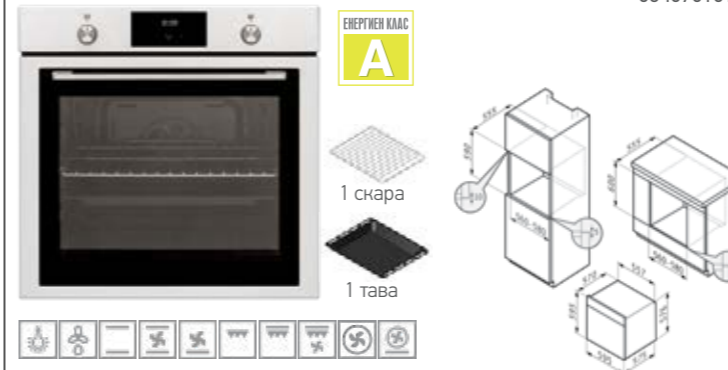

PO78021008PIX инокс

559⁰⁰ЛВ.
034069901

Размери: 595 x 595 x 570 mm; Обем: 78 литра; Програмни функции: 8; Изцяло стъклена врата с подвижно вътрешно стъкло; Алюминиева дръжка, оформена V-образно в двата края; Иноков контролен панел; Потъващи бутони с иноково покритие; Механичен таймер; Странични релси; Система за охлаждане; Anti-Spot покритие; Easy to Clean - лесна за почистване вътрешна емайлирана повърхност; Включени аксесоари: 1 дълбока тава (80 mm), 1 метална скара

PO78031008PBL черно стъкло

589⁰⁰ЛВ.
034070001

Размери: 595 x 595 x 570 mm; Обем: 78 литра; Програмни функции: 8; Изцяло стъклена врата с подвижно вътрешно стъкло; Алюминиева дръжка, оформена V-образно в двата края; Стъклен контролен панел; Потъващи бутони с иноково покритие; Механичен таймер; Странични релси; Система за охлаждане; Easy to Clean - лесна за почистване вътрешна емайлирана повърхност; Включени аксесоари: 1 дълбока тава (80 mm), 1 метална скара

PO78042009PIX инокс

719⁰⁰ЛВ.
034070101

Размери: 595 x 595 x 570 mm; Обем: 78 литра; Програмни функции: 9; Стъклена врата с инокова рамка и подвижно вътрешно стъкло; Тънка иносова дръжка; Врата с плавно затваряне Soft close; Иноков контролен панел с дигитален сензорен таймер; Потъващи бутони с иноково покритие; Функция „Заклучване за деца“; Странични релси на; Система за охлаждане; Anti-Spot покритие; Easy to Clean - лесна за почистване вътрешна емайлирана повърхност; Включени аксесоари: 1 дълбока тава (80 mm), 1 метална скара