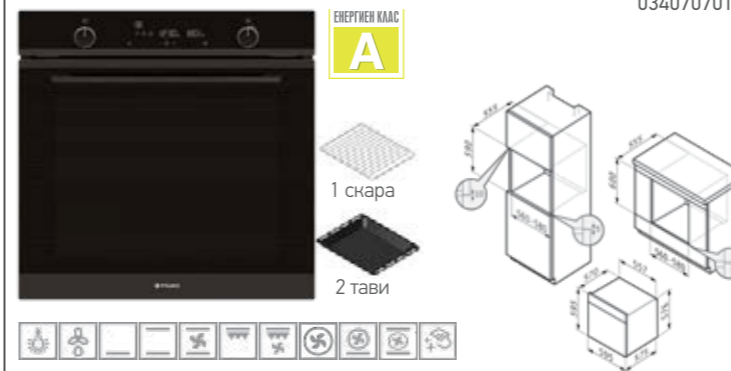

PO78094010EBLM черно стъкло

829⁹⁰ лв.

034070501

Размери: 595 x 595 x 570 mm; Обем: 78 литра; Програмни функции: 10; Врата с троен стъклопакет и подвижни вътрешни стъкла; Тънка черна дръжка; Врата с плавно затваряне Soft close; Контролен панел от черно стъкло с бял LED сензорен таймер; Черни премиум бутони за навигация; Телескопични водачи с удължител; Функция „Заклучване за деца“; Странични релси; Система за охлаждане; Easy to Clean - лесна за почистване вътрешна емайлирана повърхност; Var Clean - почистване с пара; Включени аксесоари: 1 тава, 1 дълбока тава (80 mm), 1 метална скара

PO78104010EBLM черно стъкло

899⁹⁰ лв.

034070601

Размери: 595 x 595 x 570 mm; Обем: 78 литра; Програмни функции: 10; Врата с троен стъклопакет и подвижни вътрешни стъкла; Тънка черна дръжка; Врата с плавно затваряне Soft close; Контролен панел от черно стъкло с бял LED сензорен таймер; Черни премиум бутони за навигация; Телескопични водачи с удължител; Функция „Заклучване за деца“; Странични релси; Система за охлаждане; Easy to Clean - лесна за почистване вътрешна емайлирана повърхност; Steam Base+, интензивно почистване с пара; Включени аксесоари: 1 тава, 1 дълбока тава (80 mm), 1 метална скара

PO78114010EBLM черно стъкло

1075⁹⁰ лв.

034070701

Размери: 595 x 595 x 570 mm; Обем: 78 литра; Програмни функции: 10; Врата с троен стъклопакет и подвижни вътрешни стъкла; Тънка черна дръжка; Врата с плавно затваряне Soft close; Контролен панел от черно стъкло с бял LED сензорен таймер; Черни премиум бутони за навигация; Телескопични водачи с удължител; Функция „Заклучване за деца“; Странични релси; Система за охлаждане; Easy to Clean - лесна за почистване вътрешна емайлирана повърхност; Pyrolysis - пиролитично дълбоко почистване; Включени аксесоари: 1 тава, 1 дълбока тава (80 mm), 1 метална скара