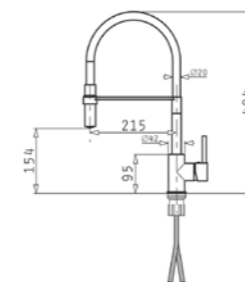

Смесител 1/2" с професионален дизайн и изтеглящ се чучур

090900701