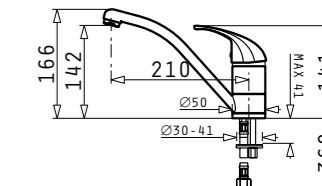

СИЯГ	МОКА	ПЯСЪЧНО БЕЖОВО	ТЪМНО БЕЖОВО	ИНДЪС ТРИАЛНО СИВО	МЕТАЛНО СИВО	ГРАФИТ	ЧЕРНО
070088601	070088201	070088301	070128701	070088101	070128801	070088501	070088401

СИЯГ	МОКА	ПЯСЪЧНО БЕЖОВО	ТЪМНО БЕЖОВО	ИНДЪС ТРИАЛНО СИВО	МЕТАЛНО СИВО	ГРАФИТ	ЧЕРНО
095300601	090932101	090932201	095192301	090932301	090912301	095300701	090932401

Продуктите могат да бъдат закупени и поотделно на посочените до тях единични цени!

CAMEA комплект за кухня

~~787⁸⁰~~ 679⁹⁰ЛВ.