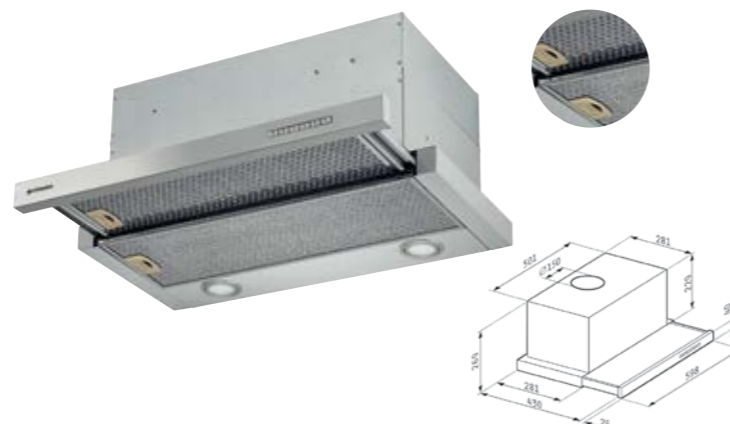

плъзгач TURBO PLUS essential

560⁹⁰лв.

065036801
ИНОКС

Цвят: инокс; Размер: 60 cm; Капацитет: 1000 м3/ч (свободен поток), 679 м3/ч (IEC); Ниво на шум: 49 - 68 dB; Мощност: 250 W; LED ламп; Потъващи бутони