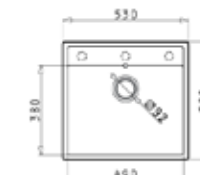

ALAZIA (Ø51) 1B

328⁹⁰ ЛВ.

Размер на мивката: Ø 510 mm
Размер на коритото: Ø 450 x 205 mm
Шкаф: 50 cm

CAMEA (53x50) 1B

349⁹⁰ ЛВ.

АВТОМАТИЧНА ВАЛВИДА

Размер на мивката: 530 x 500 mm
Размер на коритото: 490 x 380 x 200 mm
Шкаф: 60 cm

TETRAGON (50X40) 1B

427⁹⁰ ЛВ.

Размер на мивката: 540 x 440 mm
Размер на коритото: 500 x 400 x 200 mm
Шкаф: 60 cm

ISTROS (46x50) 1B

339⁹⁰ ЛВ.

Размер на мивката: 460 x 500 mm
Размер на коритото: 400 x 400 x 200 mm
Шкаф: 45 cm