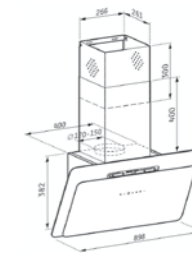

VETRIO premium
Black / White / Grey

575⁹⁰лв.

065039201 бял
065039301 черен
065039401 сив
60 cm

732⁹⁰лв.

065039501 бял
065039601 черен
065039701 сив
90 cm

Материал: неръждаема стомана и бяло стъкло / черно стъкло / сиво стъкло; Размери: 60 cm / 90 cm; Капацитет: 1000 м3/ч (свободен поток), 700 м3/ч (IEC); Ниво на шум: 41 - 61 dB; Мощност: 230 W; LED ламп; Сензорно управление