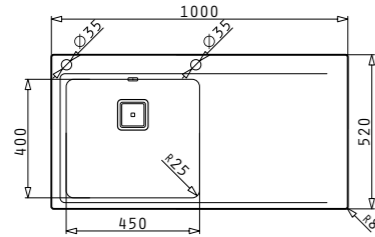

Продуктите могат да бъдат закупени и поотделно на посочените до тях единични цени!

OLYNTHOS (100X52) 1B 1D

579⁹⁰ ЛВ.

Размер на мивката: 1000 x 520 mm
Размер на коритото: 450 x 400 x 200 mm
Шкаф: 50 cm
Ляво корито* / Дясно корито**