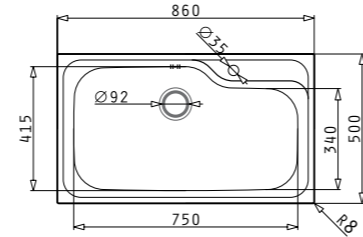

Продуктите могат да бъдат закупени и поотделно на посочените до тях единични цени!

OLYNTHOS (100X52) 1B 1D

579⁹⁰ ЛВ.

Размер на мивката: 1000 x 520 mm
Размер на коритото: 450 x 400 x 200 mm
Шкаф: 50 cm
Ляво корито* / Дясно корито**

108911401 108911301

TITAN (86X50) 1B

533⁹⁰ ЛВ.

640⁹⁰ ЛВ.

Размер на мивката: 860 x 500 mm
Размер на коритото: 750 x 415 x 210 mm
Шкаф: 90 cm

100138201 100138301

ZERIA (46X45) 1B

ТОП ЦЕНА!