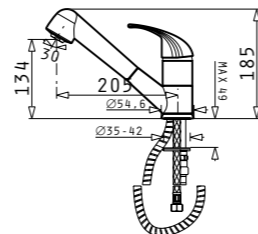

СИЯГ	МОКА	ПЯСЪЧНО БЕЖОВО	ТЪМНО БЕЖОВО	ИНДЪС ТРИАЛНО СИВО	МЕТАЛНО СИВО	ГРАФИТ	ЧЕРНО
070089201	070088801	070088901	070129101	070088701	070129201	070089101	070089001

СИЯГ	МОКА	ПЯСЪЧНО БЕЖОВО	ТЪМНО БЕЖОВО	ИНДЪС ТРИАЛНО СИВО	МЕТАЛНО СИВО	ГРАФИТ	ЧЕРНО
095300901	090931701	090931801	095202301	090931901	090912401	095301001	090932001

Продуктите могат да бъдат закупени и поотделно на посочените до тях единични цени!

ISTROS комплект за кухня

~~558⁸⁰~~ 536⁹⁰ЛВ.