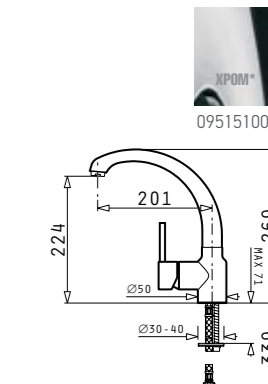

СНЯГ	МОКА	ПЯСЪЧНО БЕЖОВО	ТЪМНО БЕЖОВО	ИНДУС ТРИАЛНО СИВО	МЕТАЛНО СИВО	ГРАФИТ	ЧЕРНО
079813811	070103811	070104811	079814011	070104911	070037811	079813911	070105911

СНЯГ	МОКА	ПЯСЪЧНО БЕЖОВО	ТЪМНО БЕЖОВО	ИНДУС ТРИАЛНО СИВО	МЕТАЛНО СИВО	ГРАФИТ	ЧЕРНО
095300001	090931301	090931401	095152301	090931501	090912101	095300101	090931601

Продуктите могат да бъдат закупени и поотделно на посочените до тях единични цени!