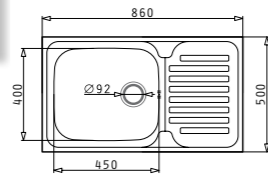

**ISTROS (76x50) 1B**

**449<sup>90</sup>ЛВ.**

Размер на мивката: 760 x 500 mm  
Размер на коритото: 690 x 400 x 200 mm  
Шкаф: 80 cm

**TETRAGON (50X40) 1B**

**427<sup>90</sup> ЛВ.**

Размер на мивката: 540 x 440 mm  
Размер на коритото: 500 x 400 x 200 mm  
Шкаф: 60 cm

**189<sup>90</sup> ЛВ.**

Размер на мивката: 780 x 500 mm  
Размер на коритото: 450 x 400 x 180 mm  
Шкаф: 60 cm

**SERENO**

**95<sup>90</sup> ЛВ.**

Смесител 1/2" с керамичен диск

Продуктите могат да бъдат закупени и поотделно на посочените до тях единични цени!

**KIBA комплект за кухня**

**289<sup>80</sup> 199<sup>90</sup> ЛВ.**

**KIBA**

**113<sup>90</sup> ЛВ.**

Размер на мивката: Ø485 mm  
Размер на коритото: Ø385 x 163 mm  
Шкаф: 45 cm

**SERENO**

**95<sup>90</sup> ЛВ.**

Размер на мивката: 860 x 500 mm  
Размер на коритото: 450 x 400 x 210 mm  
Шкаф: 50 cm

ГЛАДНО  
105060201

~~285<sup>90</sup>~~ **285<sup>90</sup> ЛВ.**

за вграждане

**SERENO**

~~95<sup>90</sup>~~ **95<sup>90</sup> ЛВ.**