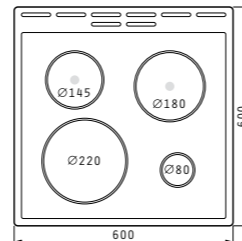

Размери: 600 x 600 x 850 mm
Цвят: бял
Емайлиран плот (4 зони)
Степени на работа на всяка зона: 6
Зони за бързо нагряване: 2
Обем на фурната: 71 литра
Програми: 9
Фиксирани превключватели
Сваляща се врата с двойно стъкло
Функция Aqua Clean

Странични релси
Чекмедже за съхранение
Енергиен клас А
Регулируеми крака
Тави: 2 броя (дълбоки)
Скара: 1 брой

729335 с емайлиран плот KE6141WPM