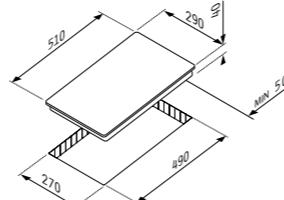

Размери: 290 x 510 mm; Сензорно управление; 9 степени на работа; Функция „Заклучване“; Индикация за остатъчна топлина; Защита при преливане; Бързо достигане на висока температура