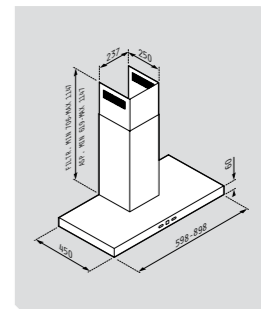

AGILO premium

065030601

90 cm

695,00 лв.

065030701

60 cm

599,00 лв.

065941401
Въглероден филтър (1 брой)
Цена: 42,00 лв.

- Материал: неръждаема стомана
- Размери: 90 cm / 60cm
- Капацитет (IEC): 647 m³/h
- Капацитет (свободен поток): 900 m³/h
- Ниво на шум: 47-70 dB
- Мощност на мотора: 250 W
- Осветление: LED лампи
- Управление: електронни бутони
- Метални филтри: 3 броя (90 cm), 2 броя (60 cm)