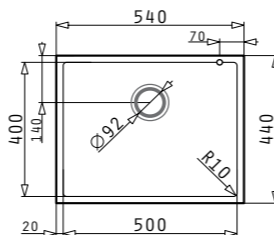

**ALAZIA (116x50) 1¼B 1D**

**451<sup>90</sup>ЛВ.**

Размер на мивката: 1160 x 500 mm  
Размер на коритата: 340 x 420 x 205 / 340 x 340 x 205 mm  
Шкаф: 80 cm

**ALAZIA (Ø51) 1B**

**328<sup>90</sup>ЛВ.**

Размер на мивката: Ø 510 mm  
Размер на коритото: Ø 450 x 205 mm  
Шкаф: 50 cm

**CAMEA (53x50) 1B**

**349<sup>90</sup>ЛВ.**

**АВТОМАТИЧНА ВАЛВИДА**

Размер на мивката: 530 x 500 mm  
Размер на коритото: 490 x 380 x 200 mm  
Шкаф: 60 cm

**ISTROS (46x50) 1B**

**339<sup>90</sup>ЛВ.**

Размер на мивката: 460 x 500 mm  
Размер на коритото: 400 x 400 x 200 mm  
Шкаф: 45 cm

**ISTROS (76x50) 1B**

**449<sup>90</sup>ЛВ.**

Размер на мивката: 760 x 500 mm  
Размер на коритото: 690 x 400 x 200 mm  
Шкаф: 80 cm

**TETRAGON (50X40) 1B**

**427<sup>90</sup> ЛВ.**

Размер на мивката: 540 x 440 mm  
Размер на коритото: 500 x 400 x 200 mm  
Шкаф: 60 cm

**ATRIA комплект за кухня**

**284<sup>80</sup> 273<sup>90</sup> ЛВ.**

**ATRIA**

**188<sup>90</sup> ЛВ.**

Размер на мивката: 575 x 505 mm  
Размер на коритото: 480 x 340 x 180 mm  
Шкаф: 60 cm

**SERENO**

**95<sup>90</sup> ЛВ.**