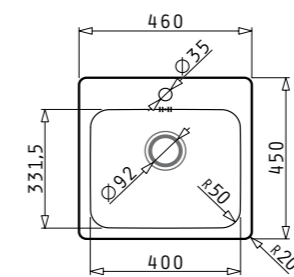

**ZERIA (56x52) 1B**

**ТОП ЦЕНА!**

~~462<sup>90</sup>~~ **392<sup>90</sup> ЛВ.**

за вграждане    равен

Размер на мивката: 560 x 520 mm  
Размер на коритото: 500 x 400 x 180 mm  
Шкаф: 60 cm

МАТ  
108983401

НЕРЪЖДАЕМА СТОМАНА  
090938301

**МИВКИ НЕРЪЖДАЕМА СТОМАНА • ДОЖИВОТНА ГАРАНЦИЯ**

**ZERIA (46x45) 1B**

**ТОП ЦЕНА!**

~~405<sup>90</sup>~~ **349<sup>90</sup> ЛВ.**

за вграждане    равен

Размер на мивката: 460 x 450 mm  
Размер на коритото: 400 x 331,5 x 180 mm  
Шкаф: 45 cm

МАТ  
108983301

**ET 34 (48x48)**

~~189<sup>90</sup>~~ **189<sup>90</sup> ЛВ.**

за вграждане

Размер на мивката: 480 x 480 mm  
Размер на коритото: 400 x 340 x 190 mm  
Шкаф: 45 cm

ГЛАДНО  
105060901

ISTROS (50X40) 1B

830<sup>00</sup> ЛВ.

Размер на мивката: 550 x 505 mm  
Размер на коритото: 500 x 400 x 200 mm  
Шкаф: 60 cm

OLYNTHOS (100X52) 1B 1D

579<sup>90</sup> ЛВ.

Размер на мивката: 1000 x 520 mm  
Размер на коритото: 450 x 400 x 200 mm  
Шкаф: 50 cm