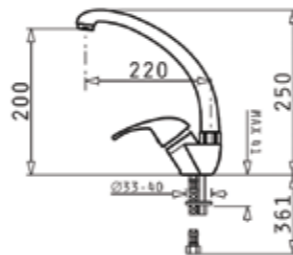

Продуктите могат да бъдат закупени и поотделно на посочените до тях единични цени!

SPARTA комплект за кухня

~~204⁹⁰~~ **196⁹⁰ ЛВ.**