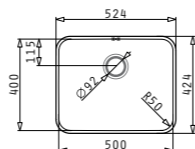

108716701 108722601

SPACE PLUS (61X48) 1B

295<sup>90\*</sup> ЛВ.

329<sup>90\*</sup> ЛВ.

Размер на мивката: 610 x 480 mm  
Размер на коритото: 500 x 400 x 210 mm  
Шкаф: 60 cm

108717401 108722401

ET 78 (78X43.5) SEMIFLAT

113<sup>90\*</sup> ЛВ.

Размер на мивката: 780 x 435 mm  
Размер на коритото: 335 x 365 x 150 mm  
Шкаф: 45 cm

100139001

RELIA (50X40) 1B

222<sup>90\*</sup> ЛВ.

210<sup>90\*</sup> ЛВ.

Размер на мивката: 524 x 424 mm  
Размер на коритото: 500 x 400 x 180 mm  
Шкаф: 60 cm

100012301

101053701

RELIA (45X40) 1B\*

Размер на мивката: 476 x 426 mm  
Размер на коритото: 450 x 400 x 190 mm  
Шкаф: 50 cm

SONATINA

569<sup>90\*</sup> ЛВ.

539<sup>90\*</sup> ЛВ.

Смесител 1/2" с керамичен диск и изтеглящ се чучур