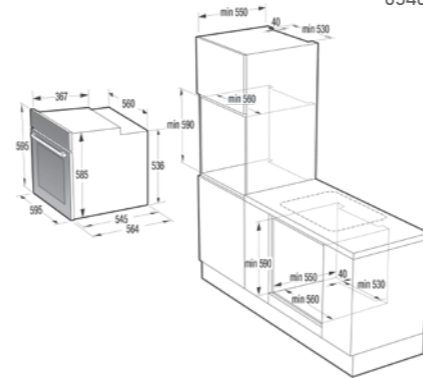

Размери: 595 x 595 x 564 mm
Цвят: инокс
Обем: 77 литра
Програми: 12
Потъващи превключватели
Врата с двойно стъкло
Функция Aqua Clean
Странични релси
Енергиен клас А
Тава: 1 брой (дълбока)
Скара: 1 брой
Air Fry
Frozen Bake
Gentle Bake
Функция Pizza

590⁹⁰лв.

034062401