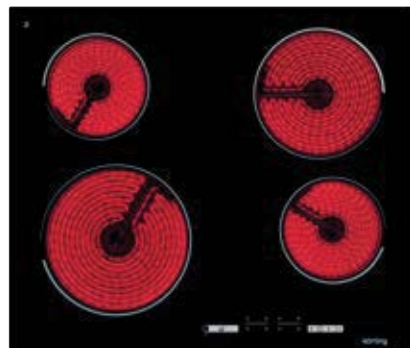

734938 КЕСТ641BCSC

478⁹⁰ лв.

030001602

Размери: 595 x 510 x 55 mm
Сензорно управление
Степени на работа на всяка зона: 9
Заклучване
Индикация за остатъчна топлина

Подгряване
Защита при преливане
Бързо загряване
Таймер
Сносени предни ръбове

4 Highlight зони:

Предна лява: Ø 210 mm 2300 W

Задна лява: Ø 145 mm 1200 W

Задна дясна: Ø 180 mm 1800 W

Предна дясна: Ø 145 mm 1200 W