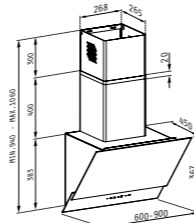

Материал: неръждаема стомана и черно стъкло; Размер: 60 cm / 90 cm; Капацитет: 1000 m³/h (свободен поток), 700 m³/h (IEC); Ниво на шум: 41 - 67 dB; Мощност: 230 W; LED лампи; Сензорно управление

Материал: неръждаема стомана и черно стъкло; Размери: 60 cm / 90 cm; Капацитет: 700 m³/h (свободен поток), 482 m³/h (IEC); ; Ниво на шум: 57 - 67 dB; Мощност: 180 W; LED лампи; Сензорно управление

камина TURBO essential

339⁹⁰лв.

065017701