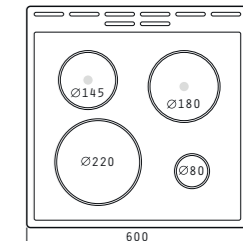

Размери: 600 x 600 x 850 mm
Цвят: бял
Емайлиран плот (4 зони)
Степени на работа на всяка зона: 6
Зони за бързо нагряване: 2
Обем на фурната: 71 литра
Програми: 9
Потъващи бутони
Сваляща се врата с двойно стъкло
Функция Aqua Clean

Странични релси
Чекмедже за съхранение
Енергиен клас А
Регулируеми крака
Тави: 2 броя (дълбоки)
Скара: 1 брой