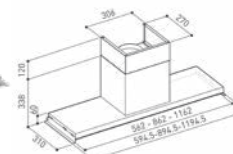

**INTEGRATED essential**

**249<sup>90</sup>лв.**

065037401

**INTEGRATED RAFT essential**

**439<sup>90</sup>лв.**

065037501

Материал: неръждаема стомана; Размер: 60 cm; Капацитет: 450 m<sup>3</sup>/h (свободен поток), 379 m<sup>3</sup>/h (IEC); Ниво на шум: 40 - 60 dB; Мощност: 150 W; Халогенни лампи; Плъзгачи бутони