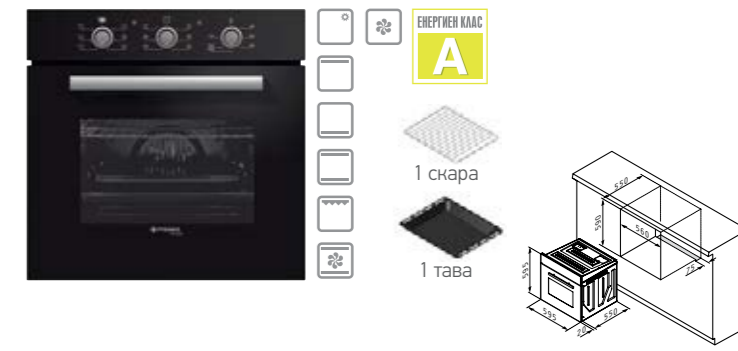

60АП 1007 черно стъкло

Размери: 595 x 595 x 570 mm; Програми: 6; Обем: 66 литра; Потъващи бутони; Аналогов таймер; Врата с двойно стъкло; Свляящо се вътрешно стъкло; Система за охлаждане; Странични релси; Easy to Clean - лесна за почистване