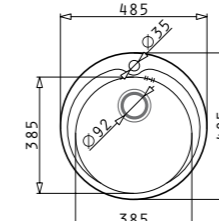

**ISTROS (76x50) 1B**

**449<sup>90</sup>ЛВ.**

Размер на мивката: 760 x 500 mm  
Размер на коритото: 690 x 400 x 200 mm  
Шкаф: 80 cm

**TETRAGON (50X40) 1B**

**427<sup>90</sup> ЛВ.**

Размер на мивката: 540 x 440 mm  
Размер на коритото: 500 x 400 x 200 mm  
Шкаф: 60 cm

**ATRIA комплект за кухня**

**284<sup>80</sup> 273<sup>90</sup> ЛВ.**

**ATRIA**

**188<sup>90</sup> ЛВ.**

Размер на мивката: 575 x 505 mm  
Размер на коритото: 480 x 340 x 180 mm  
Шкаф: 60 cm

**SERENO**

**95<sup>90</sup> ЛВ.**

**189<sup>90</sup> ЛВ.**

Размер на мивката: 780 x 500 mm  
Размер на коритото: 450 x 400 x 180 mm  
Шкаф: 60 cm

**SERENO**

**95<sup>90</sup> ЛВ.**

Смесител 1/2" с керамичен диск

Продуктите могат да бъдат закупени и поотделно на посочените до тях единични цени!

**KIBA комплект за кухня**

**289<sup>80</sup> 199<sup>90</sup> ЛВ.**

**KIBA**

**113<sup>90</sup> ЛВ.**

Размер на мивката: Ø485 mm  
Размер на коритото: Ø385 x 163 mm  
Шкаф: 45 cm

**SERENO**

**95<sup>90</sup> ЛВ.**