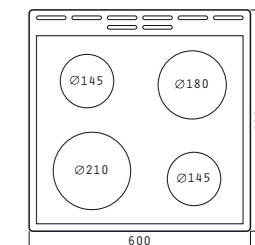

Размери: 600 x 600 x 850 mm
Цвят: инос
Керамичен плот (4 зони)
Степени на работа на всяка зона: 6
Индикация за остатъчна топлина
Обем на фурната: 71 литра
Програми: 9
Фиксирани превключватели
Сваляща се врата с двойно стъкло
Плавно затваряне на вратата

Функция Aqua Clean
Странични релси
Чекмедже за съхранение
Енергиен клас А
Регулируеми крака
Тапи: 2 броя (дълбоки)
Скара: 1 брой