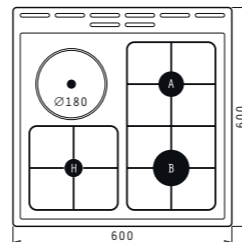

789⁰⁰лв.
030001501

Размери: 600 x 600 x 850 mm
Цвят: бял
Емайлиран плот (3 газови + 1 ел.)
Метален капак
Степени на работа на всяка зона: 6
Обем на фурната: 61 литра
Програми: 9
Фиксирани превключватели
Сваляща се врата с двойно стъкло

Функция Aqua Clean
Чекмедже за съхранение
Енергиен клас А
Регулируеми крака
Тави: 2 броя (дълбоки)
Скара: 1 брой

729334 с емайлиран плот KE6151WPM