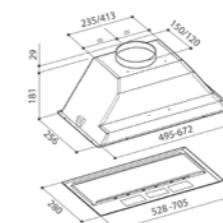

**INTEGRATED essential**

**249<sup>90</sup>лв.**

065037401

**INTEGRATED RAFT essential**

**439<sup>90</sup>лв.**

065037501

Материал: неръждаема стомана; Размер: 60 cm; Капацитет: 450 m<sup>3</sup>/h (свободен поток), 379 m<sup>3</sup>/h (IEC); Ниво на шум: 40 - 60 dB; Мощност: 150 W; Халогенни лампи; Плъзгачи бутони