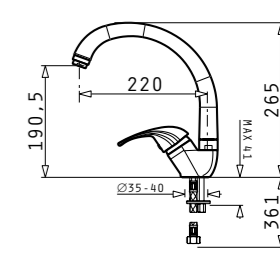

CAMEA (53x50) 1B

Размер на мивката: 530 x 500 mm  
Размер на коритото: 490 x 380 x 200 mm  
Шкаф: 60 cm

MEZZO

Смесител 1/2" с керамичен диск

60АП 1075S инокс

034005102

Размери: 595 x 595 x 570 mm; Програми: 11; Обем: 66 литра; Електронен часовник; Електронно автоматично програмиране; Сензорно управление; Врата с двойно стъкло; Свляящо се вътрешно стъкло; Плавно затваряне на вратата Soft Close; Странични релси; Телескопични водачи; Система за охлаждане; Easy to Clean - лесна за почистване