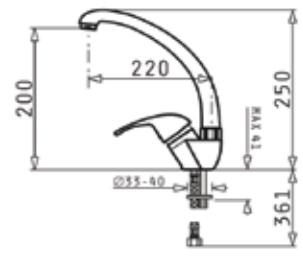

1219⁷⁰ 1063⁹⁰ лв.

1709⁷⁰ 1630^{90*} лв. 1910⁷⁰ 1842^{90**} лв. 1556⁷⁰ 1476^{90***} лв.

58HL 536 бял 030061301 60АП 3070 бял

Размери: 580 x 510 mm; Сензорно управление; 9 степени на работа; Функция „Заклучване“; Индикация за остатъчна топлина; Таймер; Защита при преливане

плъзгащ TURBO 60 cm бял* 065017302

Цвят: бял; Размер: 60 cm; Капацитет: 800 m³/h (свободен поток), 581 m³/h (IEC); Ниво на шум: 44 - 65 dB; Мощност: 175 W; LED лампи; Потъващи бутони

Размери: 595 x 595 x 570 mm; Програми: 8; Обем: 66 литра; Потъващи бутони; Електронен сензорен часовник; Врата с двойно стъкло; Свляящо се вътрешно стъкло; Система за охлаждане; Странични релси; Easy to Clean - лесна за почистване

ARONDO 60 cm бял** 065028701

Материал: неръждаема стомана и бяло стъкло; Размер: 60 cm; Капацитет: 700 m³/h (свободен поток), 494 m³/h (IEC); Ниво на шум: 53 - 67 dB; Мощност: 180 W; Халогенни лампи; Сензорно управление

1443⁷⁰ 1323^{90*} лв. 1644⁷⁰ 1465^{90**} лв. 1290⁷⁰ 1235^{90***} лв.

034013501 29HL 246 бял 030057301

Размери: 290 x 510 mm; Сензорно управление; 9 степени на работа; Функция „Заклучване“; Индикация за остатъчна топлина; Защита при преливане

плъзгащ 60 cm бял*** 065017102

Цвят: бял; Размер: 60 cm; Капацитет: 450 m³/h (свободен поток), 304 m³/h (IEC); Ниво на шум: 46 - 62 dB; Мощност: 115 W; LED лампи; Потъващи бутони

Комплектите включват: фурна + котлон (избор от два модела) + абсорбатор (избор от три модела) и имат **5 ГОДИНИ ГАРАНЦИЯ!**

60АП 1006R инокс

Размери: 595 x 595 x 570 mm; Програми: 6; Обем: 66 литра; Врата с двойно стъкло; Индикация за остатъчна топлина; Система за охлаждане; Easy to Clean - лесна за почистване

ATHENA (79X50) 1B 1D

Размер на мивката: 790 x 500 mm; Размер на коритото: 340 x 400 x 180 mm; Шкаф: 45 cm

034004602

29 HL 250