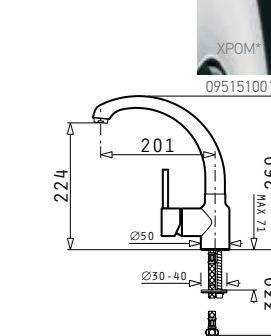

Размер на мивката: 1000 x 500 mm
Размер на коритото: 495 x 415 x 205 mm
Шкаф: 60 cm

СНЯГ	МОКА	ПЯСЪЧНО БЕЖОВО	ТЪМНО БЕЖОВО	ИНДУС ТРИАЛНО СИВО	МЕТАЛНО СИВО	ГРАФИТ	ЧЕРНО	СНЯГ	МОКА	ПЯСЪЧНО БЕЖОВО	ТЪМНО БЕЖОВО	ИНДУС ТРИАЛНО СИВО	МЕТАЛНО СИВО	ГРАФИТ	ЧЕРНО
079813811	070103811	070104811	079814011	070104911	070037811	079813911	070105911	095300001	090931301	090931401	095152301	090931501	090912101	095300101	090931601

Продуктите могат да бъдат закупени и поотделно на посочените до тях единични цени!