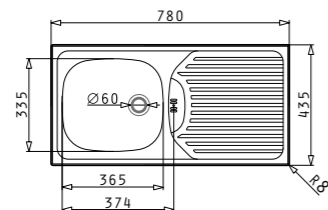

ATHENA DIAMOND (100X50) 1B 1D

399<sup>00</sup>    327<sup>90</sup> ЛВ.

Размер на мивката: 1000 x 500 mm  
Размер на коритото: 500 x 400 x 210 mm  
Шкаф: 60 cm

Отцедник - шагрен, корито - гладко

ATHENA (62X50) 1B 1D

161<sup>90</sup> ЛВ.    175<sup>90</sup> ЛВ.

Размер на мивката: 620 x 500 mm  
Размер на коритото: 340 x 400 x 180 mm  
Шкаф: 45 cm

SPACE PLUS (96X48) 1B 1D

371<sup>90\*</sup> ЛВ.

403<sup>90\*</sup> ЛВ.

Размер на мивката: 960 x 480 mm  
Размер на коритото: 500 x 400 x 210 mm  
Шкаф: 60 cm

108716701 108722601

SPACE PLUS (61X48) 1B

295<sup>90\*</sup> ЛВ.

329<sup>90\*</sup> ЛВ.

Размер на мивката: 610 x 480 mm  
Размер на коритото: 500 x 400 x 210 mm  
Шкаф: 60 cm

108717401 108722401

ET 78 (78X43.5) SEMIFLAT

113<sup>90\*</sup> ЛВ.

Размер на мивката: 780 x 435 mm  
Размер на коритото: 335 x 365 x 150 mm  
Шкаф: 45 cm

100139001

RELIA (50X40) 1B

222<sup>90\*</sup> ЛВ.

210<sup>90\*</sup> ЛВ.

Размер на мивката: 524 x 424 mm  
Размер на коритото: 500 x 400 x 180 mm  
Шкаф: 60 cm