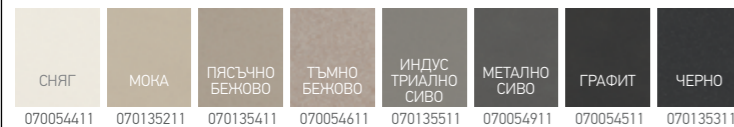

ХРОМ\*  
095161001

Продуктите могат да бъдат закупени и поотделно на посочените до тях единични цени!

**KARTESIO PLUS (100X50) 1B 1D**

**569<sup>90</sup>ЛВ.**

Размер на мивката: 1000 x 500 mm  
Размер на коритото: 500 x 420 x 210 mm  
Шкаф: 60 cm