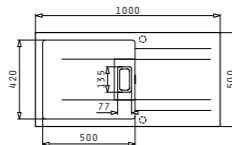

707<sup>80</sup> 679<sup>90</sup>ЛВ.

CAMEA (79x50) 1B 1D

Размер на мивката: 790 x 500 mm  
Размер на коритото: 490 x 380 x 190 mm  
Шкаф: 60 cm

398<sup>90</sup>ЛВ.

BALATA

Смесител ½" с керамичен диск и изтеглящ се чучур

ХРОМ\*  
095161001

Продуктите могат да бъдат закупени и поотделно на посочените до тях единични цени!

**KARTESIO PLUS (100X50) 1B 1D**

**569<sup>90</sup>ЛВ.**

Размер на мивката: 1000 x 500 mm  
Размер на коритото: 500 x 420 x 210 mm  
Шкаф: 60 cm

**KARTESIO (86X50) 1B 1D**

**535<sup>90</sup>ЛВ.**

Размер на мивката: 860 x 500 mm  
Размер на коритото: 360 x 420 x 210 mm  
Шкаф: 45 cm

**ALAZIA (86x50) 1¼B**

**451<sup>90</sup>ЛВ.**

Размер на мивката: 860 x 500 mm  
Размер на коритата: 450 x 420 x 205 / 300 x 360 x 205 mm  
Шкаф: 90 cm