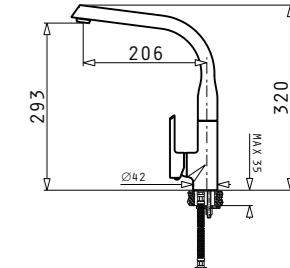

SPICATO

149⁹⁰ЛВ.

MELISMA

199⁹⁰ЛВ.

MEZZO

136⁹⁰ЛВ.

SERENO

95⁹⁰ЛВ.

ELVIRA

184⁹⁰ЛВ.

DANIELE

139⁹⁰ЛВ.

LORENA

157⁹⁰ЛВ.

MERCURIO

199⁹⁰ЛВ.