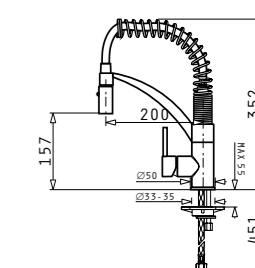

MANDOLIN

259^{90*} ЛВ. 270⁹⁰ ЛВ.

CAPRICCIO

329^{90*} ЛВ. 347⁹⁰ ЛВ.

НЕРЪЖДАЕМА СТОМАНА

Смесители 1/2" от неръждаема стомана с керамичен диск

090938301 090938401

НЕРЪЖДАЕМА СТОМАНА

Смесители 1/2" от неръждаема стомана с керамичен диск

090917201 090917601

MANDOLIN PVD

254⁹⁰ ЛВ.

ADELITA PVD

225⁹⁰ ЛВ.

НЕРЪЖДАЕМА СТОМАНА

Смесител 1/2" от неръждаема стомана с керамичен диск

090938701 090938601 090938401

НЕРЪЖДАЕМА СТОМАНА

Смесител 1/2" от неръждаема стомана с керамичен диск

090928301 090928101 090928201

BAROQUE

480⁹⁰ ЛВ. 387^{90*} ЛВ.

CECILIA

319⁹⁰ ЛВ.

Смесител 1/2" с керамичен диск

095120201 095121001

НЕРЪЖДАЕМА СТОМАНА

Смесител 1/2" от неръждаема стомана с керамичен диск

090917301

ARIOSO

576⁹⁰ ЛВ.

MINI CRESENTO

576⁹⁰ ЛВ.

Смесител 1/2" с керамичен диск

095061001

Смесител 1/2" с професионален дизайн и изтеглящ се чучур

090900701