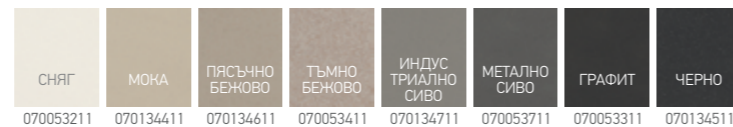

Размер на мивката: 860 x 500 mm
Размер на коритото: 360 x 420 x 210 mm
Шкаф: 45 cm