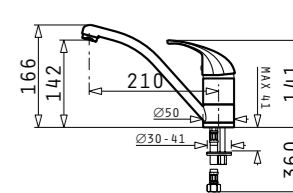

ALAZIA комплект за кухня

503<sup>80</sup> 483<sup>90</sup>ЛВ.

ALAZIA (59x50) 1B 1D

Размер на мивката: 590 x 500 mm  
Размер на коритото: 340 x 420 x 205 mm  
Шкаф: 45 cm

359<sup>90</sup>ЛВ.

MODO

Смесител ½" с керамичен диск

ХРОМ\*  
095191001

Продуктите могат да бъдат закупени и поотделно на посочените до тях единични цени!

ISTROS комплект за кухня

558<sup>80</sup> 536<sup>90</sup>ЛВ.

ISTROS (61x50) 1B

Размер на мивката: 610 x 500 mm  
Размер на коритото: 540 x 400 x 200 mm  
Шкаф: 60 cm