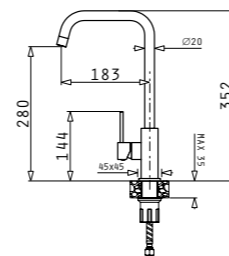

MANDOLIN

259^{90*} ЛВ. 270⁹⁰ ЛВ.

CAPRICCIO

329^{90*} ЛВ. 347⁹⁰ ЛВ.

НЕРЪЖДАЕМА СТОМАНА

Смесители 1/2" от неръждаема стомана с керамичен диск

090938301 090938401

НЕРЪЖДАЕМА СТОМАНА

Смесители 1/2" от неръждаема стомана с керамичен диск

090917201 090917601

MANDOLIN PVD

254⁹⁰ ЛВ.

ADELITA PVD

225⁹⁰ ЛВ.

НЕРЪЖДАЕМА СТОМАНА

Смесител 1/2" от неръждаема стомана с керамичен диск

090938701 090938601 090938401

НЕРЪЖДАЕМА СТОМАНА

Смесител 1/2" от неръждаема стомана с керамичен диск

090928301 090928101 090928201

BAROQUE

480⁹⁰ ЛВ. 387^{90*} ЛВ.

CECILIA

319⁹⁰ ЛВ.

Смесител 1/2" с керамичен диск

095120201 095121001

НЕРЪЖДАЕМА СТОМАНА

Смесител 1/2" от неръждаема стомана с керамичен диск

090917301

ARIOSO

576⁹⁰ ЛВ.

MINI CRESENTO

576⁹⁰ ЛВ.

Смесител 1/2" с керамичен диск

095061001

Смесител 1/2" с професионален дизайн и изтеглящ се чучур

090900701