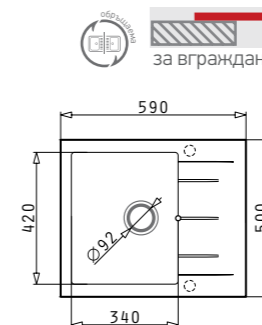

Размер на мивката: 1000 x 500 mm  
Размер на коритото: 495 x 415 x 205 mm  
Шкаф: 60 cm

СНЯГ	МОКА	ПЯСЪЧНО БЕЖОВО	ТЪМНО БЕЖОВО	ИНДУС ТРИАЛНО СИВО	МЕТАЛНО СИВО	ГРАФИТ	ЧЕРНО	СНЯГ	МОКА	ПЯСЪЧНО БЕЖОВО	ТЪМНО БЕЖОВО	ИНДУС ТРИАЛНО СИВО	МЕТАЛНО СИВО	ГРАФИТ	ЧЕРНО
079813811	070103811	070104811	079814011	070104911	070037811	079813911	070105911	095300001	090931301	090931401	095152301	090931501	090912101	095300101	090931601

Продуктите могат да бъдат закупени и поотделно на посочените до тях единични цени!

MIDO комплект за кухня

608<sup>80</sup> 584<sup>90</sup>ЛВ.

MIDO (79x50) 1B 1D

Размер на мивката: 790 x 500 mm  
Размер на коритото: 400 x 420 x 190 mm  
Шкаф: 60 cm

ALAZIA комплект за кухня

503<sup>80</sup> 483<sup>90</sup>ЛВ.

ALAZIA (59x50) 1B 1D

Размер на мивката: 590 x 500 mm  
Размер на коритото: 340 x 420 x 205 mm  
Шкаф: 45 cm

359<sup>90</sup>ЛВ.

MODO

Смесител ½" с керамичен диск

ХРОМ\*  
095191001

Продуктите могат да бъдат закупени и поотделно на посочените до тях единични цени!

ISTROS комплект за кухня

558<sup>80</sup> 536<sup>90</sup>ЛВ.

ISTROS (61x50) 1B

Размер на мивката: 610 x 500 mm  
Размер на коритото: 540 x 400 x 200 mm  
Шкаф: 60 cm