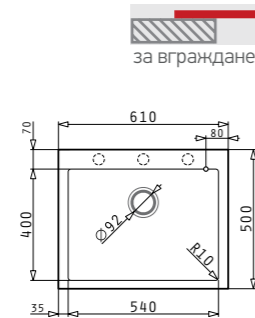

ALAZIA комплект за кухня

503<sup>80</sup> 483<sup>90</sup>ЛВ.

ALAZIA (59x50) 1B 1D

Размер на мивката: 590 x 500 mm  
Размер на коритото: 340 x 420 x 205 mm  
Шкаф: 45 cm

359<sup>90</sup>ЛВ.

MODO

Смесител ½" с керамичен диск

ХРОМ\*  
095191001

Продуктите могат да бъдат закупени и поотделно на посочените до тях единични цени!

ISTROS комплект за кухня

558<sup>80</sup> 536<sup>90</sup>ЛВ.

ISTROS (61x50) 1B

Размер на мивката: 610 x 500 mm  
Размер на коритото: 540 x 400 x 200 mm  
Шкаф: 60 cm

707<sup>80</sup> 679<sup>90</sup>ЛВ.

CAMEA (79x50) 1B 1D

Размер на мивката: 790 x 500 mm  
Размер на коритото: 490 x 380 x 190 mm  
Шкаф: 60 cm

398<sup>90</sup>ЛВ.

BALATA

Смесител ½" с керамичен диск и изтеглящ се чучур