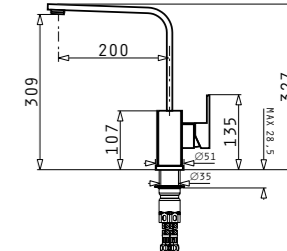

MANDOLIN

259^{90*} ЛВ. 270⁹⁰ ЛВ.

CAPRICCIO

329^{90*} ЛВ. 347⁹⁰ ЛВ.

НЕРЪЖДАЕМА СТОМАНА

Смесители 1/2" от неръждаема стомана с керамичен диск

090938301 090938401

НЕРЪЖДАЕМА СТОМАНА

Смесители 1/2" от неръждаема стомана с керамичен диск

090917201 090917601

MANDOLIN PVD

254⁹⁰ ЛВ.

ADELITA PVD

225⁹⁰ ЛВ.

НЕРЪЖДАЕМА СТОМАНА

Смесител 1/2" от неръждаема стомана с керамичен диск

090938701 090938601 090938401

НЕРЪЖДАЕМА СТОМАНА

Смесител 1/2" от неръждаема стомана с керамичен диск

090928301 090928101 090928201

BAROQUE

480⁹⁰ ЛВ. 387^{90*} ЛВ.

CECILIA

319⁹⁰ ЛВ.

Смесител 1/2" с керамичен диск

095120201 095121001

НЕРЪЖДАЕМА СТОМАНА

Смесител 1/2" от неръждаема стомана с керамичен диск

090917301

ARIOSO

576⁹⁰ ЛВ.

MINI CRESENTO

576⁹⁰ ЛВ.

Смесител 1/2" с керамичен диск

095061001

Смесител 1/2" с професионален дизайн и изтеглящ се чучур

090900701