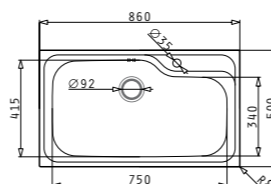

МАТ  
108983301

**ET 34 (48x48)**

~~189<sup>90</sup>~~ **189<sup>90</sup> ЛВ.**

за вграждане

Размер на мивката: 480 x 480 mm  
Размер на коритото: 400 x 340 x 190 mm  
Шкаф: 45 cm

ГЛАДНО  
105060901

ISTROS (50X40) 1B

830<sup>00</sup> ЛВ.

Размер на мивката: 550 x 505 mm  
Размер на коритото: 500 x 400 x 200 mm  
Шкаф: 60 cm

OLYNTHOS (100X52) 1B 1D

579<sup>90</sup> ЛВ.

Размер на мивката: 1000 x 520 mm  
Размер на коритото: 450 x 400 x 200 mm  
Шкаф: 50 cm

Ляво корито\*, Дясно корито\*\*

TITAN (86X50) 1B

533<sup>90</sup> ЛВ.    640<sup>90</sup> ЛВ.

Размер на мивката: 860 x 500 mm  
Размер на коритото: 750 x 415 x 210 mm  
Шкаф: 90 cm

LUME (70X40) 1B

499<sup>90</sup> ЛВ.    427<sup>90</sup> ЛВ.    415<sup>90</sup> ЛВ.

ATHENA DIAMOND (100X50) 1B 1D

399<sup>00</sup>    327<sup>90</sup> ЛВ.

Размер на мивката: 1000 x 500 mm  
Размер на коритото: 500 x 400 x 210 mm  
Шкаф: 60 cm

Отцедник - шагрен, корито - гладко

ATHENA (62X50) 1B 1D