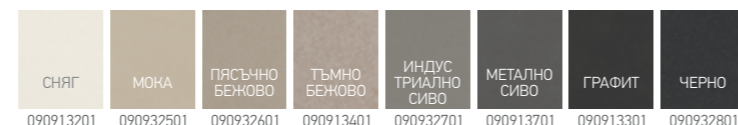

Продуктите могат да бъдат закупени и поотделно на посочените до тях единични цени!

CAMEA комплект за кухня

707⁸⁰ 679⁹⁰ЛВ.