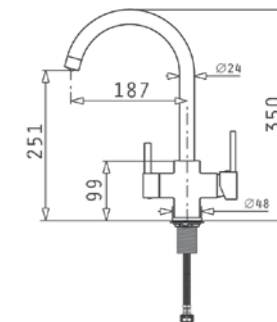

SPACE PLUS (96X48) 1B 1D

371^{90*} ЛВ.

403^{90*} ЛВ.

Размер на мивката: 960 x 480 mm
Размер на коритото: 500 x 400 x 210 mm
Шкаф: 60 cm

108716701 108722601

SPACE PLUS (61X48) 1B

295^{90*} ЛВ.

329^{90*} ЛВ.

Размер на мивката: 610 x 480 mm
Размер на коритото: 500 x 400 x 210 mm
Шкаф: 60 cm

108717401 108722401

ET 78 (78X43.5) SEMIFLAT

113^{90*} ЛВ.

Размер на мивката: 780 x 435 mm
Размер на коритото: 335 x 365 x 150 mm
Шкаф: 45 cm

100139001

RELIA (50X40) 1B

222^{90*} ЛВ.

210^{90*} ЛВ.

Размер на мивката: 524 x 424 mm
Размер на коритото: 500 x 400 x 180 mm
Шкаф: 60 cm

100012301

101053701

RELIA (45X40) 1B*

Размер на мивката: 476 x 426 mm
Размер на коритото: 450 x 400 x 190 mm
Шкаф: 50 cm

SONATINA

569^{90*} ЛВ.

539^{90*} ЛВ.

Смесител 1/2" с керамичен диск и изтеглящ се чучур

090940301 090940201

DOLORE

Смесител 1/2" с керамичен диск и връзка за пречистващ водата филтър

090940101

190^{90*} ЛВ.

CELESTA

145^{90*} ЛВ.

Смесител 1/2" с керамичен диск

090940001

SERINA

276^{90*} ЛВ.

252^{90*} ЛВ.

Смесител 1/2" с керамичен диск и гънлив силиконов чучур

090939901 090939801