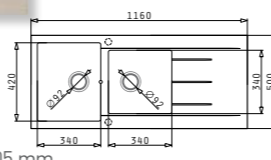

ХРОМ\*  
095161001

Продуктите могат да бъдат закупени и поотделно на посочените до тях единични цени!

**KARTESIO PLUS (100X50) 1B 1D**

**569<sup>90</sup>ЛВ.**

Размер на мивката: 1000 x 500 mm  
Размер на коритото: 500 x 420 x 210 mm  
Шкаф: 60 cm

**KARTESIO (86X50) 1B 1D**

**535<sup>90</sup>ЛВ.**

Размер на мивката: 860 x 500 mm  
Размер на коритото: 360 x 420 x 210 mm  
Шкаф: 45 cm

**ALAZIA (86x50) 1¼B**

**451<sup>90</sup>ЛВ.**

Размер на мивката: 860 x 500 mm  
Размер на коритата: 450 x 420 x 205 / 300 x 360 x 205 mm  
Шкаф: 90 cm

**ALAZIA (116x50) 1¼B 1D**

**451<sup>90</sup>ЛВ.**

Размер на мивката: 1160 x 500 mm  
Размер на коритата: 340 x 420 x 205 / 340 x 340 x 205 mm  
Шкаф: 80 cm

**ALAZIA (Ø51) 1B**

**328<sup>90</sup>ЛВ.**

Размер на мивката: Ø 510 mm  
Размер на коритото: Ø 450 x 205 mm  
Шкаф: 50 cm

**CAMEA (53x50) 1B**

**349<sup>90</sup>ЛВ.**

**АВТОМАТИЧНА ВАЛВИДА**

Размер на мивката: 530 x 500 mm  
Размер на коритото: 490 x 380 x 200 mm  
Шкаф: 60 cm

**ISTROS (46x50) 1B**

**339<sup>90</sup>ЛВ.**

Размер на мивката: 460 x 500 mm  
Размер на коритото: 400 x 400 x 200 mm  
Шкаф: 45 cm