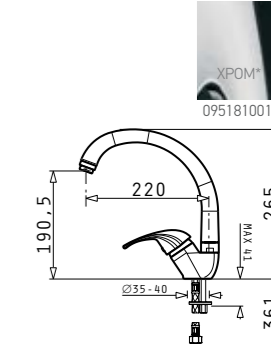

Смесител 1/2" с керамичен диск

Размер на мивката: 860 x 500 mm  
Размер на коритото: 450 x 420 x 195 mm  
Шкаф: 60 cm

СНЯГ	МОКА	ПЯСЪЧНО БЕЖОВО	ТЪМНО БЕЖОВО	ИНДУС ТРИАЛНО СИВО	МЕТАЛНО СИВО	ГРАФИТ	ЧЕРНО	СНЯГ	МОКА	ПЯСЪЧНО БЕЖОВО	ТЪМНО БЕЖОВО	ИНДУС ТРИАЛНО СИВО	МЕТАЛНО СИВО	ГРАФИТ	ЧЕРНО
070070611	070107311	070147011	070070811	070107211	070071111	070070711	070107111	090913201	090932501	090932601	090913401	090932701	090913701	090913301	090932801