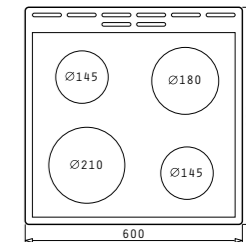

933⁰⁰ лв.
030001002

Размери: 600 x 600 x 850 mm
Цвят: бял
Керамичен плот (4 зони)
Степени на работа на всяка зона: 6
Индикация за остатъчна топлина
Обем на фурната: 71 литра
Програми: 11
Потъващи бутони
Сваляща се врата с двойно стъкло
Плавно затваряне на вратата
Функция Aqua Clean

Странични релси
Чекмедже за съхранение
Енергиен клас А
Регулируеми крака
Тави: 2 броя (дълбоки)
Скара: 1 брой

729339 с керамичен плот KEC6141WG