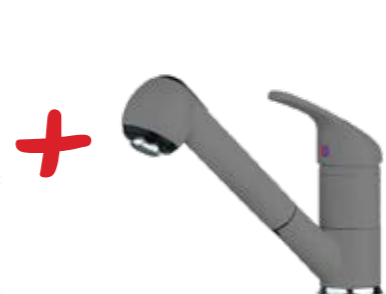

Продуктите могат да бъдат закупени и поотделно на посочените до тях единични цени!

MIDO комплект за кухня

608<sup>80</sup> 584<sup>90</sup>ЛВ.

MIDO (79x50) 1B 1D

Размер на мивката: 790 x 500 mm  
Размер на коритото: 400 x 420 x 190 mm  
Шкаф: 60 cm

379<sup>90</sup>ЛВ.

FESTIVO

Смесител ½" с керамичен диск и изтеглящ се чучур

228<sup>90</sup>ЛВ.

183<sup>90\*</sup>ЛВ.

ХРОМ\*  
095201001

Продуктите могат да бъдат закупени и поотделно на посочените до тях единични цени!