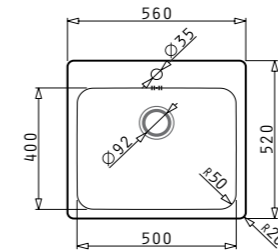

707<sup>80</sup> 679<sup>90</sup>ЛВ.

CAMEA (79x50) 1B 1D

Размер на мивката: 790 x 500 mm  
Размер на коритото: 490 x 380 x 190 mm  
Шкаф: 60 cm

398<sup>90</sup>ЛВ.

BALATA

Смесител ½" с керамичен диск и изтеглящ се чучур

**189<sup>90</sup> ЛВ.**

Размер на мивката: 780 x 500 mm  
Размер на коритото: 450 x 400 x 180 mm  
Шкаф: 60 cm

**SERENO**

**95<sup>90</sup> ЛВ.**

Смесител 1/2" с керамичен диск

Продуктите могат да бъдат закупени и поотделно на посочените до тях единични цени!

**SPARTA (62x50) 1B 1D**

Размер на мивката: 620 x 500 mm  
Размер на коритото: 340 x 400 x 150 mm  
Шкаф: 45 cm

САТЕН  
100125201

~~138<sup>90</sup>~~ **138<sup>90</sup> ЛВ.**

за вграждане

**ACCEL**

~~65<sup>90</sup>~~ **65<sup>90</sup> ЛВ.**

**ZERIA (56x52) 1B**

**ТОП ЦЕНА!**

~~462<sup>90</sup>~~ **392<sup>90</sup> ЛВ.**

за вграждане    равен

Размер на мивката: 560 x 520 mm  
Размер на коритото: 500 x 400 x 180 mm  
Шкаф: 60 cm

МАТ  
108983401