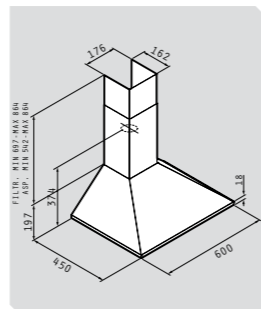

квадратен 60 NN1 SU 32L тип Камина classic

065008802

ИНОКС

239,90 лв.

065915801
Комплект въглеродни филтри (2 броя)
Цена: 22,00 лв.

Цвят / Материал: неръждаема стомана

- Размер: 60 cm
- Капацитет (IEC): 360 m³/h
- Капацитет (свободен поток): 630 m³/h
- Ниво на шум: 53-65 dB
- Мощност на мотора: 90 W
- Осветление: халогенни лампи
- Управление: потъващи бутони
- Метални филтри: 2 броя (60 cm)