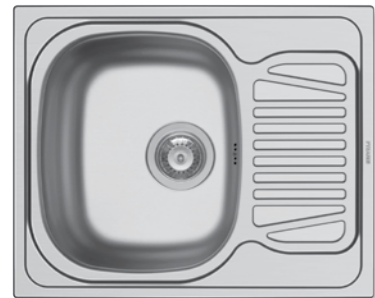

SPARTA (62x50) 1B 1D

Размер на мивката: 620 x 500 mm
Размер на коритото: 340 x 400 x 150 mm
Шкаф: 45 cm

САТЕН
100125201

~~138⁹⁰~~ **138⁹⁰ ЛВ.**

за вграждане