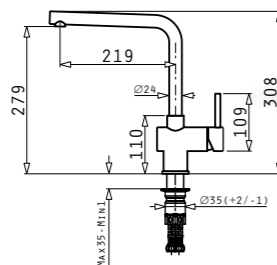

Смесители 1/2" от неръждаема стомана с керамичен диск

090938301 090938401