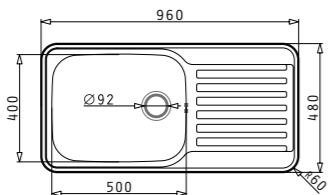

LUME (50X40) 1B\*

LUME (45X40) 1B\*\*

Размери на мивките:  
740 x 440 mm  
\*540 x 440 mm  
\*\*490 x 440 mm

Размери на коритата:  
700 x 400 x 200 mm  
\*500 x 400 x 200 mm  
\*\*450 x 400 x 200 mm

Шкафове:  
80 cm  
\*60 cm  
\*\*50 cm

ATHENA DIAMOND (100X50) 1B 1D

399<sup>00</sup>    327<sup>90</sup> ЛВ.

Размер на мивката: 1000 x 500 mm  
Размер на коритото: 500 x 400 x 210 mm  
Шкаф: 60 cm

Отцедник - шагрен, корито - гладко

ATHENA (62X50) 1B 1D

161<sup>90</sup> ЛВ.    175<sup>90</sup> ЛВ.

Размер на мивката: 620 x 500 mm  
Размер на коритото: 340 x 400 x 180 mm  
Шкаф: 45 cm

SPACE PLUS (96X48) 1B 1D

371<sup>90\*</sup> ЛВ.

403<sup>90\*</sup> ЛВ.

Размер на мивката: 960 x 480 mm  
Размер на коритото: 500 x 400 x 210 mm  
Шкаф: 60 cm

108716701 108722601

SPACE PLUS (61X48) 1B

295<sup>90\*</sup> ЛВ.

329<sup>90\*</sup> ЛВ.

Размер на мивката: 610 x 480 mm  
Размер на коритото: 500 x 400 x 210 mm  
Шкаф: 60 cm

108717401 108722401

ET 78 (78X43.5) SEMIFLAT