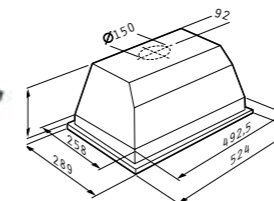

INTEGRATED PLUS N essential

599⁹⁰лв.

065036701

Цвят: сив металик; Размер: 53 cm; Капацитет: 900 m³/h (свободен поток), 647 m³/h (IEC); Ниво на шум: 49 - 71 dB; Мощност: Turbo / 200 W; LED лампи; Плъзгачи се бутони

Материал: неръждаема стомана; Размер: 55 cm; Капацитет: 1000 m³/h (свободен поток), 679 m³/h (IEC); Периферно абсорбиране; Ниво на шум: 48-63 dB; Мощност: 250 W; LED лампи; Потъващи бутони

INTEGRATED essential

249⁹⁰лв.

065037401

INTEGRATED RAFT essential

439⁹⁰лв.

065037501