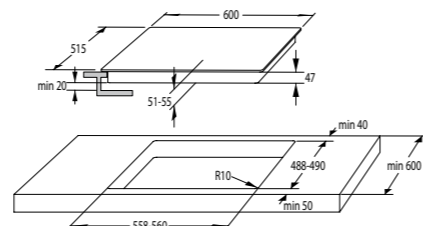

4 Highlight зони:

Предна лява: Ø 210 mm 2300 W

Задна лява: Ø 145 mm 1200 W

Задна дясна: Ø 180 mm 1800 W

Предна дясна: Ø 145 mm 1200 W

**736500 HE6243C**

**495<sup>90</sup> лв.**

034060301