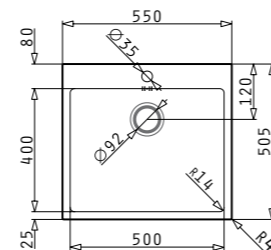

НЕРЪЖДАЕМА СТОМАНА  
090938301

**МИВКИ НЕРЪЖДАЕМА СТОМАНА • ДОЖИВОТНА ГАРАНЦИЯ**

**ZERIA (46x45) 1B**

**ТОП ЦЕНА!**

~~405<sup>90</sup>~~ **349<sup>90</sup> ЛВ.**

за вграждане    равен

Размер на мивката: 460 x 450 mm  
Размер на коритото: 400 x 331,5 x 180 mm  
Шкаф: 45 cm

МАТ  
108983301

**ET 34 (48x48)**

~~189<sup>90</sup>~~ **189<sup>90</sup> ЛВ.**

за вграждане

Размер на мивката: 480 x 480 mm  
Размер на коритото: 400 x 340 x 190 mm  
Шкаф: 45 cm

ГЛАДНО  
105060901

ISTROS (50X40) 1B

830<sup>00</sup> ЛВ.

Размер на мивката: 550 x 505 mm  
Размер на коритото: 500 x 400 x 200 mm  
Шкаф: 60 cm

OLYNTHOS (100X52) 1B 1D

579<sup>90</sup> ЛВ.

Размер на мивката: 1000 x 520 mm  
Размер на коритото: 450 x 400 x 200 mm  
Шкаф: 50 cm

Ляво корито\*, Дясно корито\*\*

TITAN (86X50) 1B

533<sup>90</sup> ЛВ.    640<sup>90</sup> ЛВ.

Размер на мивката: 860 x 500 mm  
Размер на коритото: 750 x 415 x 210 mm  
Шкаф: 90 cm

LUME (70X40) 1B

499<sup>90</sup> ЛВ.    427<sup>90</sup> ЛВ.    415<sup>90</sup> ЛВ.