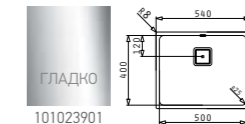

ATHENA (62X50) 1B 1D