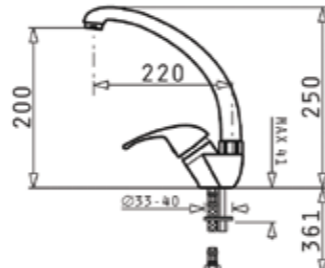

ELVIRA

184⁹⁰ЛВ.