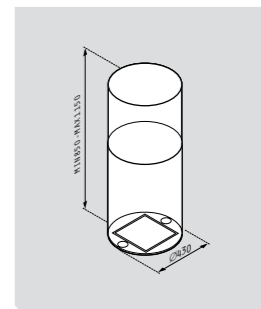

CILINDRICO таванен elegant

065018601

1249,00 лв.

065941501
Въглероден филтър (1 брой)
Цена: 54,00 лв.

- Материал: неръждаема стомана
- Размер: Ø43 cm
- Капацитет (IEC): 496 m³/h
- Капацитет (свободен поток): 650 m³/h
- Ниво на шум: 47-67 dB
- Мощност на мотора: 250 W
- Осветление: LED лампи
- Управление: електронни бутони
- Метални филтри: 1 брой