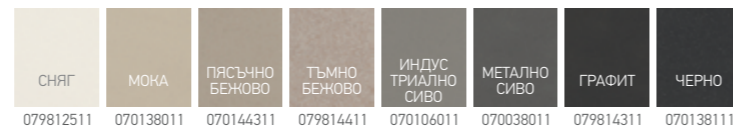

KARTESIO PLUS (100X50) 1B 1D

569⁹⁰ЛВ.

Размер на мивката: 1000 x 500 mm
Размер на коритото: 500 x 420 x 210 mm
Шкаф: 60 cm

KARTESIO (86X50) 1B 1D

535⁹⁰ЛВ.

Размер на мивката: 860 x 500 mm
Размер на коритото: 360 x 420 x 210 mm
Шкаф: 45 cm

ALAZIA (86x50) 1¼B

451⁹⁰ЛВ.

Размер на мивката: 860 x 500 mm
Размер на коритата: 450 x 420 x 205 / 300 x 360 x 205 mm
Шкаф: 90 cm

ALAZIA (116x50) 1¼B 1D

451⁹⁰ЛВ.

Размер на мивката: 1160 x 500 mm
Размер на коритата: 340 x 420 x 205 / 340 x 340 x 205 mm
Шкаф: 80 cm

ALAZIA (Ø51) 1B

328⁹⁰ЛВ.

Размер на мивката: Ø 510 mm
Размер на коритото: Ø 450 x 205 mm
Шкаф: 50 cm

CAMEA (53x50) 1B

349⁹⁰ЛВ.

АВТОМАТИЧНА ВАЛВИДА

Размер на мивката: 530 x 500 mm
Размер на коритото: 490 x 380 x 200 mm
Шкаф: 60 cm

ISTROS (46x50) 1B

339⁹⁰ЛВ.

Размер на мивката: 460 x 500 mm
Размер на коритото: 400 x 400 x 200 mm
Шкаф: 45 cm

ISTROS (76x50) 1B

449⁹⁰ЛВ.

Размер на мивката: 760 x 500 mm
Размер на коритото: 690 x 400 x 200 mm
Шкаф: 80 cm