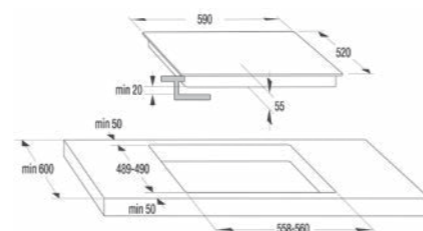

729337 с керамичен плот КЕС61421S

989⁹⁰ лв.

030001302