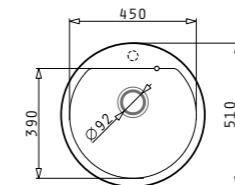

**KARTESIO (86X50) 1B 1D**

**535<sup>90</sup>ЛВ.**

Размер на мивката: 860 x 500 mm  
Размер на коритото: 360 x 420 x 210 mm  
Шкаф: 45 cm

**ALAZIA (86x50) 1¼B**

**451<sup>90</sup>ЛВ.**

Размер на мивката: 860 x 500 mm  
Размер на коритата: 450 x 420 x 205 / 300 x 360 x 205 mm  
Шкаф: 90 cm

**ALAZIA (116x50) 1¼B 1D**

**451<sup>90</sup>ЛВ.**

Размер на мивката: 1160 x 500 mm  
Размер на коритата: 340 x 420 x 205 / 340 x 340 x 205 mm  
Шкаф: 80 cm

**ALAZIA (Ø51) 1B**

**328<sup>90</sup>ЛВ.**

Размер на мивката: Ø 510 mm  
Размер на коритото: Ø 450 x 205 mm  
Шкаф: 50 cm

**CAMEA (53x50) 1B**

**349<sup>90</sup>ЛВ.**

**АВТОМАТИЧНА ВАЛВИДА**

Размер на мивката: 530 x 500 mm  
Размер на коритото: 490 x 380 x 200 mm  
Шкаф: 60 cm

**ISTROS (46x50) 1B**

**339<sup>90</sup>ЛВ.**

Размер на мивката: 460 x 500 mm  
Размер на коритото: 400 x 400 x 200 mm  
Шкаф: 45 cm

**ISTROS (76x50) 1B**

**449<sup>90</sup>ЛВ.**

Размер на мивката: 760 x 500 mm  
Размер на коритото: 690 x 400 x 200 mm  
Шкаф: 80 cm

**TETRAGON (50X40) 1B**

**427<sup>90</sup> ЛВ.**

Размер на мивката: 540 x 440 mm  
Размер на коритото: 500 x 400 x 200 mm  
Шкаф: 60 cm