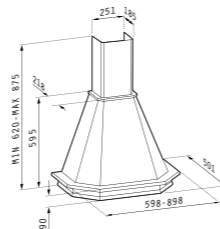

VETRIO premium
Black / White / Grey

575⁹⁰лв.

065039201 бял
065039301 черен
065039401 сив
60 cm

732⁹⁰лв.

065039501 бял
065039601 черен
065039701 сив
90 cm

РУСТИК тип камина

529⁹⁰лв.

065018002

Материал: неръждаема стомана и бяло стъкло / черно стъкло / сиво стъкло; Размери: 60 cm / 90 cm; Капацитет: 1000 m³/h (свободен поток), 700 m³/h (IEC); Ниво на шум: 41 - 61 dB; Мощност: 230 W; LED лампи; Сензорно управление

Материал: дърво (дъб) и бял метал; Размери: 60 cm; Капацитет: 600 m³/h (свободен поток), 368 m³/h (IEC); Ниво на шум: 46 - 60 dB; Мощност: 180 W; LED лампи; Плъзгачи се бутони

SPECIETO Black Glass premium

876⁹⁰лв.

065039001
60 cm

1075⁹⁰лв.

065039101
90 cm

LIVELO черен premium

~~442⁹⁰~~ **423⁹⁰лв.**

065038801
60 cm

~~499⁹⁰~~ **476⁹⁰лв.**

065038901
90 cm