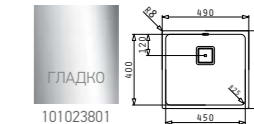

ATHENA (62X50) 1B 1D