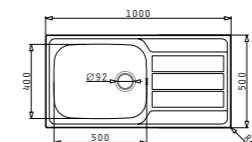

Ляво корито\*, Дясно корито\*\*

TITAN (86X50) 1B

533<sup>90</sup> ЛВ.    640<sup>90</sup> ЛВ.

Размер на мивката: 860 x 500 mm  
Размер на коритото: 750 x 415 x 210 mm  
Шкаф: 90 cm

LUME (70X40) 1B

499<sup>90</sup> ЛВ.    427<sup>90</sup> ЛВ.    415<sup>90</sup> ЛВ.

LUME (50X40) 1B\*

LUME (45X40) 1B\*\*

Размери на мивките:  
740 x 440 mm  
\*540 x 440 mm  
\*\*490 x 440 mm

Размери на коритата:  
700 x 400 x 200 mm  
\*500 x 400 x 200 mm  
\*\*450 x 400 x 200 mm

Шкафове:  
80 cm  
\*60 cm  
\*\*50 cm

ATHENA DIAMOND (100X50) 1B 1D

399<sup>00</sup>    327<sup>90</sup> ЛВ.

Размер на мивката: 1000 x 500 mm  
Размер на коритото: 500 x 400 x 210 mm  
Шкаф: 60 cm

Отцедник - шагрен, корито - гладко

ATHENA (62X50) 1B 1D

161<sup>90</sup> ЛВ.    175<sup>90</sup> ЛВ.

Размер на мивката: 620 x 500 mm  
Размер на коритото: 340 x 400 x 180 mm  
Шкаф: 45 cm

SPACE PLUS (96X48) 1B 1D

371<sup>90\*</sup> ЛВ.

403<sup>90\*</sup> ЛВ.

Размер на мивката: 960 x 480 mm  
Размер на коритото: 500 x 400 x 210 mm  
Шкаф: 60 cm