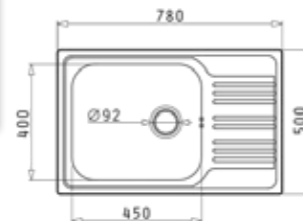

**ISTROS (76x50) 1B**

**449<sup>90</sup>ЛВ.**

Размер на мивката: 760 x 500 mm  
Размер на коритото: 690 x 400 x 200 mm  
Шкаф: 80 cm

**TETRAGON (50X40) 1B**

**427<sup>90</sup> ЛВ.**

Размер на мивката: 540 x 440 mm  
Размер на коритото: 500 x 400 x 200 mm  
Шкаф: 60 cm

**ATRIA комплект за кухня**

**284<sup>80</sup> 273<sup>90</sup> ЛВ.**

**ATRIA**

**188<sup>90</sup> ЛВ.**

Размер на мивката: 575 x 505 mm  
Размер на коритото: 480 x 340 x 180 mm  
Шкаф: 60 cm

**SERENO**

**95<sup>90</sup> ЛВ.**

Смесител 1/2" с керамичен диск

Продуктите могат да бъдат закупени и поотделно на посочените до тях единични цени!

**INSET комплект за кухня**

**ТОП ЦЕНА!**  
**285<sup>80</sup> 249<sup>90</sup> ЛВ.**

**INSET (78X50) 1B 1D**

**189<sup>90</sup> ЛВ.**

Размер на мивката: 780 x 500 mm  
Размер на коритото: 450 x 400 x 180 mm  
Шкаф: 60 cm

**SERENO**

**95<sup>90</sup> ЛВ.**

Смесител 1/2" с керамичен диск

Продуктите могат да бъдат закупени и поотделно на посочените до тях единични цени!