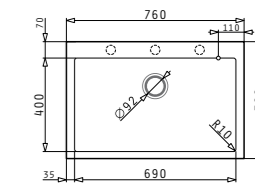

**KARTESIO (86X50) 1B 1D**

**535<sup>90</sup>ЛВ.**

Размер на мивката: 860 x 500 mm  
Размер на коритото: 360 x 420 x 210 mm  
Шкаф: 45 cm

**ALAZIA (86x50) 1¼B**

**451<sup>90</sup>ЛВ.**

Размер на мивката: 860 x 500 mm  
Размер на коритата: 450 x 420 x 205 / 300 x 360 x 205 mm  
Шкаф: 90 cm

**ALAZIA (116x50) 1¼B 1D**

**451<sup>90</sup>ЛВ.**

Размер на мивката: 1160 x 500 mm  
Размер на коритата: 340 x 420 x 205 / 340 x 340 x 205 mm  
Шкаф: 80 cm

**ALAZIA (Ø51) 1B**

**328<sup>90</sup>ЛВ.**

Размер на мивката: Ø 510 mm  
Размер на коритото: Ø 450 x 205 mm  
Шкаф: 50 cm

**CAMEA (53x50) 1B**

**349<sup>90</sup>ЛВ.**

**АВТОМАТИЧНА ВАЛВИДА**

Размер на мивката: 530 x 500 mm  
Размер на коритото: 490 x 380 x 200 mm  
Шкаф: 60 cm

**ISTROS (46x50) 1B**

**339<sup>90</sup>ЛВ.**

Размер на мивката: 460 x 500 mm  
Размер на коритото: 400 x 400 x 200 mm  
Шкаф: 45 cm

**ISTROS (76x50) 1B**

**449<sup>90</sup>ЛВ.**

Размер на мивката: 760 x 500 mm  
Размер на коритото: 690 x 400 x 200 mm  
Шкаф: 80 cm

**TETRAGON (50X40) 1B**

**427<sup>90</sup> ЛВ.**

Размер на мивката: 540 x 440 mm  
Размер на коритото: 500 x 400 x 200 mm  
Шкаф: 60 cm