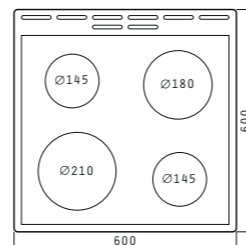

857⁰⁰ лв.
030001101

Размери: 600 x 600 x 850 mm
Цвят: бял
Керамичен плот (4 зони)
Степени на работа на всяка зона: 6
Индикация за остатъчна топлина
Обем на фурната: 71 литра
Програми: 9
Финсирани превключватели
Сваляща се врата с двойно стъкло

Функция Aqua Clean
Странични релси
Чекмедже за съхранение
Енергиен клас А
Регулируеми крака
Тави: 2 броя (дълбоки)
Скара: 1 брой

729333 с керамичен плот KEC6141WPG