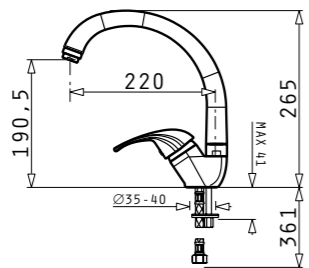

SERENO

95⁹⁰ЛВ.