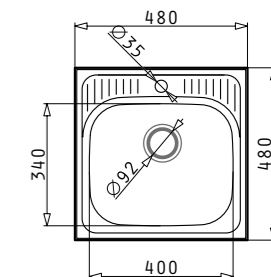

**ZERIA (56x52) 1B**

**ТОП ЦЕНА!**

~~462<sup>90</sup>~~ **392<sup>90</sup> ЛВ.**

за вграждане    равен

Размер на мивката: 560 x 520 mm  
Размер на коритото: 500 x 400 x 180 mm  
Шкаф: 60 cm

МАТ  
108983401

НЕРЪЖДАЕМА СТОМАНА  
090938301

**МИВКИ НЕРЪЖДАЕМА СТОМАНА • ДОЖИВОТНА ГАРАНЦИЯ**

**ZERIA (46x45) 1B**

**ТОП ЦЕНА!**

~~405<sup>90</sup>~~ **349<sup>90</sup> ЛВ.**

за вграждане    равен

Размер на мивката: 460 x 450 mm  
Размер на коритото: 400 x 331,5 x 180 mm  
Шкаф: 45 cm

МАТ  
108983301

**ET 34 (48x48)**

~~189<sup>90</sup>~~ **189<sup>90</sup> ЛВ.**

за вграждане

Размер на мивката: 480 x 480 mm  
Размер на коритото: 400 x 340 x 190 mm  
Шкаф: 45 cm

ГЛАДНО  
105060901

ISTROS (50X40) 1B

830<sup>00</sup> ЛВ.

Размер на мивката: 550 x 505 mm  
Размер на коритото: 500 x 400 x 200 mm  
Шкаф: 60 cm

OLYNTHOS (100X52) 1B 1D

579<sup>90</sup> ЛВ.

Размер на мивката: 1000 x 520 mm  
Размер на коритото: 450 x 400 x 200 mm  
Шкаф: 50 cm