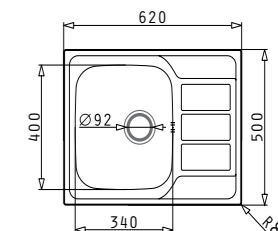

Ляво корито\*, Дясно корито\*\*

TITAN (86X50) 1B

533<sup>90</sup> ЛВ.    640<sup>90</sup> ЛВ.

Размер на мивката: 860 x 500 mm  
Размер на коритото: 750 x 415 x 210 mm  
Шкаф: 90 cm

LUME (70X40) 1B

499<sup>90</sup> ЛВ.    427<sup>90</sup> ЛВ.    415<sup>90</sup> ЛВ.

LUME (50X40) 1B\*

LUME (45X40) 1B\*\*

Размери на мивките:  
740 x 440 mm  
\*540 x 440 mm  
\*\*490 x 440 mm

Размери на коритата:  
700 x 400 x 200 mm  
\*500 x 400 x 200 mm  
\*\*450 x 400 x 200 mm

Шкафове:  
80 cm  
\*60 cm  
\*\*50 cm

ATHENA DIAMOND (100X50) 1B 1D

399<sup>00</sup>    327<sup>90</sup> ЛВ.

Размер на мивката: 1000 x 500 mm  
Размер на коритото: 500 x 400 x 210 mm  
Шкаф: 60 cm

Отцедник - шагрен, корито - гладко

ATHENA (62X50) 1B 1D

161<sup>90</sup> ЛВ.    175<sup>90</sup> ЛВ.

Размер на мивката: 620 x 500 mm  
Размер на коритото: 340 x 400 x 180 mm  
Шкаф: 45 cm

SPACE PLUS (96X48) 1B 1D

371<sup>90\*</sup> ЛВ.

403<sup>90\*</sup> ЛВ.

Размер на мивката: 960 x 480 mm  
Размер на коритото: 500 x 400 x 210 mm  
Шкаф: 60 cm