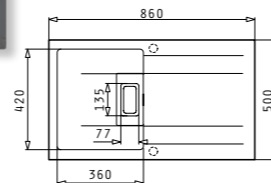

707<sup>80</sup> 679<sup>90</sup>ЛВ.

CAMEA (79x50) 1B 1D

Размер на мивката: 790 x 500 mm  
Размер на коритото: 490 x 380 x 190 mm  
Шкаф: 60 cm

398<sup>90</sup>ЛВ.

BALATA

Смесител ½" с керамичен диск и изтеглящ се чучур

ХРОМ\*  
095161001

Продуктите могат да бъдат закупени и поотделно на посочените до тях единични цени!

**KARTESIO PLUS (100X50) 1B 1D**

**569<sup>90</sup>ЛВ.**

Размер на мивката: 1000 x 500 mm  
Размер на коритото: 500 x 420 x 210 mm  
Шкаф: 60 cm

**KARTESIO (86X50) 1B 1D**

**535<sup>90</sup>ЛВ.**

Размер на мивката: 860 x 500 mm  
Размер на коритото: 360 x 420 x 210 mm  
Шкаф: 45 cm

**ALAZIA (86x50) 1¼B**

**451<sup>90</sup>ЛВ.**

Размер на мивката: 860 x 500 mm  
Размер на коритата: 450 x 420 x 205 / 300 x 360 x 205 mm  
Шкаф: 90 cm

**ALAZIA (116x50) 1¼B 1D**

**451<sup>90</sup>ЛВ.**

Размер на мивката: 1160 x 500 mm  
Размер на коритата: 340 x 420 x 205 / 340 x 340 x 205 mm  
Шкаф: 80 cm

**ALAZIA (Ø51) 1B**

**328<sup>90</sup>ЛВ.**

Размер на мивката: Ø 510 mm  
Размер на коритото: Ø 450 x 205 mm  
Шкаф: 50 cm