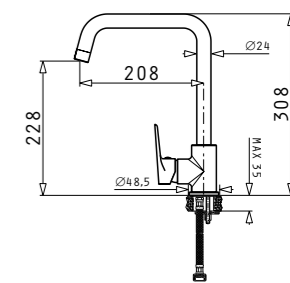

Смесител ½" с керамичен диск

Смесител ½" с керамичен диск

ELVIRA

184<sup>90</sup>ЛВ.

DANIELE

139<sup>90</sup>ЛВ.

Смесител ½" с керамичен диск и гъвкав силиконов чучур

Смесител ½" с керамичен диск