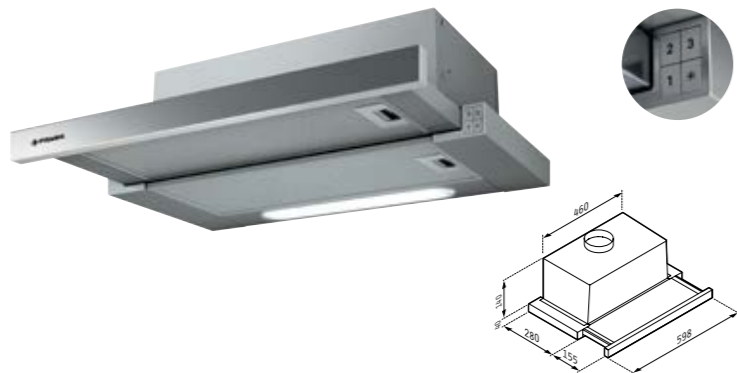

плъзгащ TURBO SLIM essential

289⁹⁰ЛВ.

065006401
инокс

Компактен и мощен. Цвят: инокс; Размер: 60 cm; Капацитет: 600 м3/ч (свободен поток), 384 м3/ч (IEC); Ниво на шум: 60 - 71 dB; Мощност: 130 W; LED лампи; Потъващи бутони

плъзгащ TURBO essential

065017302 60 cm бял
065017402 60 cm кафяв
065017502 60 cm инокс
065017602 90 cm инокс

367⁹⁰ЛВ.

390⁹⁰ЛВ.