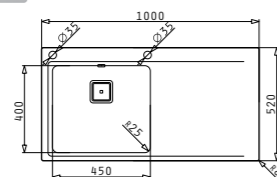

МАТ  
108983301

**ET 34 (48x48)**

~~189<sup>90</sup>~~ **189<sup>90</sup> ЛВ.**

за вграждане

Размер на мивката: 480 x 480 mm  
Размер на коритото: 400 x 340 x 190 mm  
Шкаф: 45 cm

ГЛАДНО  
105060901

ISTROS (50X40) 1B

830<sup>00</sup> ЛВ.

Размер на мивката: 550 x 505 mm  
Размер на коритото: 500 x 400 x 200 mm  
Шкаф: 60 cm

OLYNTHOS (100X52) 1B 1D

579<sup>90</sup> ЛВ.

Размер на мивката: 1000 x 520 mm  
Размер на коритото: 450 x 400 x 200 mm  
Шкаф: 50 cm

Ляво корито\*, Дясно корито\*\*

TITAN (86X50) 1B

533<sup>90</sup> ЛВ.    640<sup>90</sup> ЛВ.

Размер на мивката: 860 x 500 mm  
Размер на коритото: 750 x 415 x 210 mm  
Шкаф: 90 cm

LUME (70X40) 1B

499<sup>90</sup> ЛВ.    427<sup>90</sup> ЛВ.    415<sup>90</sup> ЛВ.

ATHENA DIAMOND (100X50) 1B 1D

399<sup>00</sup>    327<sup>90</sup> ЛВ.

Размер на мивката: 1000 x 500 mm  
Размер на коритото: 500 x 400 x 210 mm  
Шкаф: 60 cm

Отцедник - шагрен, корито - гладко

ATHENA (62X50) 1B 1D