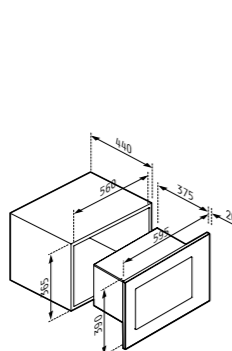

Размери: 595 x 390 x 395 mm; Мощност: 900 W; Обем: 23 литра; Програми: 8; Диаметър на платформата: 270 mm; Бутон за отваряне на вратата; Бързо размразяване; Електронен часовник; 60-минутен таймер; Обезопасена за деца; Електронно напомняне; Грил: 1000 W

477⁹⁰ ЛВ.

034011301