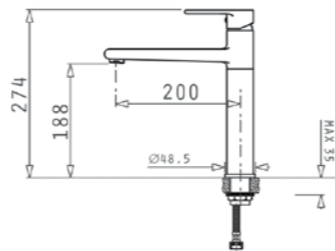

MEZZO

136⁹⁰ЛВ.