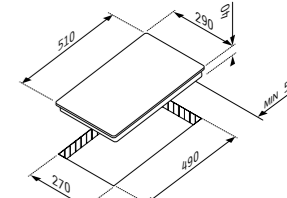

Размери: 290 x 510 mm; Сензорно управление; 9 степени на работа; Функция „Заклучване“; Индикация за остатъчна топлина; Защита при преливане