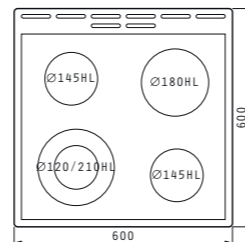

1069⁰⁰ лв.
030001402

Размери: 600 x 600 x 850 mm
Цвят: инокс
Керамичен плот (4 + 1 зони)
Степени на работа на всяка зона: 9
Индикация за остатъчна топлина
Обем на фурната: 71 литра
Програми: 11
Електронно програмиране
Потъващи бутони
Сваляща се врата с двойно стъкло
Плавно затваряне на вратата

Функция Aqua Clean
Странични релси
Чекмедже за съхранение
Енергиен клас А
Регулируеми крака
Тави: 2 броя (дълбоки)
Скара: 1 брой

729251 с керамичен плот KEC6151WPG