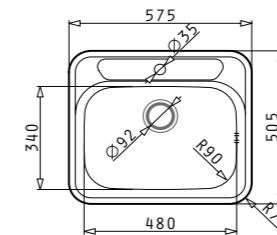

**ALAZIA (116x50) 1¼B 1D**

**451<sup>90</sup>ЛВ.**

Размер на мивката: 1160 x 500 mm  
Размер на коритата: 340 x 420 x 205 / 340 x 340 x 205 mm  
Шкаф: 80 cm

**ALAZIA (Ø51) 1B**

**328<sup>90</sup>ЛВ.**

Размер на мивката: Ø 510 mm  
Размер на коритото: Ø 450 x 205 mm  
Шкаф: 50 cm

**CAMEA (53x50) 1B**

**349<sup>90</sup>ЛВ.**

**АВТОМАТИЧНА ВАЛВИДА**

Размер на мивката: 530 x 500 mm  
Размер на коритото: 490 x 380 x 200 mm  
Шкаф: 60 cm

**ISTROS (46x50) 1B**

**339<sup>90</sup>ЛВ.**

Размер на мивката: 460 x 500 mm  
Размер на коритото: 400 x 400 x 200 mm  
Шкаф: 45 cm

**ISTROS (76x50) 1B**

**449<sup>90</sup>ЛВ.**

Размер на мивката: 760 x 500 mm  
Размер на коритото: 690 x 400 x 200 mm  
Шкаф: 80 cm

**TETRAGON (50X40) 1B**

**427<sup>90</sup> ЛВ.**

Размер на мивката: 540 x 440 mm  
Размер на коритото: 500 x 400 x 200 mm  
Шкаф: 60 cm

**ATRIA комплект за кухня**

**284<sup>80</sup> 273<sup>90</sup> ЛВ.**

**ATRIA**

**188<sup>90</sup> ЛВ.**

Размер на мивката: 575 x 505 mm  
Размер на коритото: 480 x 340 x 180 mm  
Шкаф: 60 cm

**SERENO**

**95<sup>90</sup> ЛВ.**