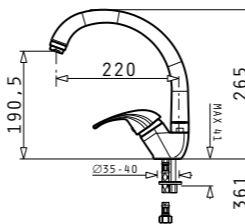

Продуктите могат да бъдат закупени и поотделно на посочените до тях единични цени!

CAMEA комплект за кухня

707⁸⁰ 679⁹⁰ЛВ.