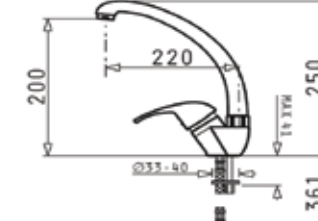

**189<sup>90</sup> ЛВ.**

Размер на мивката: 780 x 500 mm  
Размер на коритото: 450 x 400 x 180 mm  
Шкаф: 60 cm

**SERENO**

**95<sup>90</sup> ЛВ.**

Смесител 1/2" с керамичен диск

Продуктите могат да бъдат закупени и поотделно на посочените до тях единични цени!

**KIBA комплект за кухня**

**289<sup>80</sup> 199<sup>90</sup> ЛВ.**

**KIBA**

**113<sup>90</sup> ЛВ.**

Размер на мивката: Ø485 mm  
Размер на коритото: Ø385 x 163 mm  
Шкаф: 45 cm

**SERENO**

**95<sup>90</sup> ЛВ.**