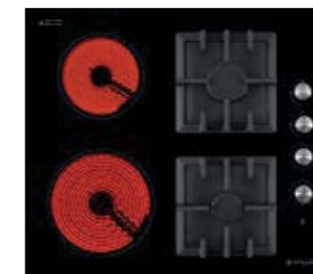

Размери: 590 x 520 mm;
2 зони Highlight: 9 степени на работа;
2 зони за газ: Ротационни ключове; Електронно запалване; Дюзи за газ от газопрепосна мрежа и газова бутилка; Чугунени решетки