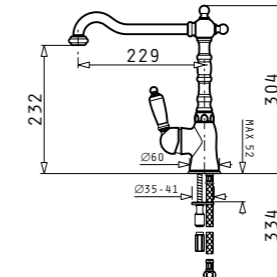

НЕРЪЖДАЕМА СТОМАНА

Смесител 1/2" от неръждаема стомана с керамичен диск

090917301