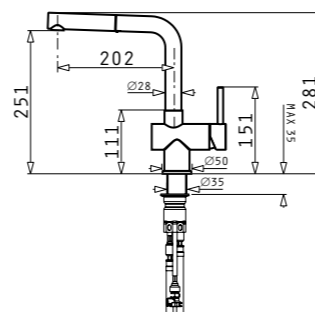

MANDOLIN

259^{90*} ЛВ. 270⁹⁰ ЛВ.

CAPRICCIO

329^{90*} ЛВ. 347⁹⁰ ЛВ.

НЕРЪЖДАЕМА СТОМАНА

Смесители 1/2" от неръждаема стомана с керамичен диск

090938301 090938401

НЕРЪЖДАЕМА СТОМАНА

Смесители 1/2" от неръждаема стомана с керамичен диск

090917201 090917601

MANDOLIN PVD

254⁹⁰ ЛВ.

ADELITA PVD

225⁹⁰ ЛВ.

НЕРЪЖДАЕМА СТОМАНА

Смесител 1/2" от неръждаема стомана с керамичен диск

090938701 090938601 090938401

НЕРЪЖДАЕМА СТОМАНА

Смесител 1/2" от неръждаема стомана с керамичен диск

090928301 090928101 090928201

BAROQUE

480⁹⁰ ЛВ. 387^{90*} ЛВ.

CECILIA

319⁹⁰ ЛВ.

Смесител 1/2" с керамичен диск

095120201 095121001

НЕРЪЖДАЕМА СТОМАНА

Смесител 1/2" от неръждаема стомана с керамичен диск

090917301

ARIOSO

576⁹⁰ ЛВ.

MINI CRESENTO

576⁹⁰ ЛВ.

Смесител 1/2" с керамичен диск

095061001

Смесител 1/2" с професионален дизайн и изтеглящ се чучур

090900701