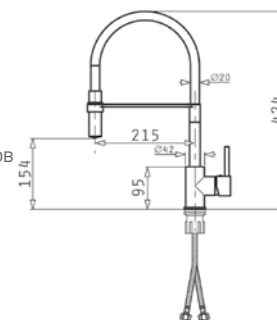

SPACE PLUS (96X48) 1B 1D

371^{90*} ЛВ.

403^{90*} ЛВ.

Размер на мивката: 960 x 480 mm
Размер на коритото: 500 x 400 x 210 mm
Шкаф: 60 cm

108716701 108722601

SPACE PLUS (61X48) 1B

295^{90*} ЛВ.

329^{90*} ЛВ.

Размер на мивката: 610 x 480 mm
Размер на коритото: 500 x 400 x 210 mm
Шкаф: 60 cm

108717401 108722401

ET 78 (78X43.5) SEMIFLAT

113^{90*} ЛВ.

Размер на мивката: 780 x 435 mm
Размер на коритото: 335 x 365 x 150 mm
Шкаф: 45 cm

100139001

RELIA (50X40) 1B

222^{90*} ЛВ.

210^{90*} ЛВ.

Размер на мивката: 524 x 424 mm
Размер на коритото: 500 x 400 x 180 mm
Шкаф: 60 cm

100012301

101053701

RELIA (45X40) 1B*

Размер на мивката: 476 x 426 mm
Размер на коритото: 450 x 400 x 190 mm
Шкаф: 50 cm

SONATINA

569^{90*} ЛВ.

539^{90*} ЛВ.

Смесител 1/2" с керамичен диск и изтеглящ се чучур

090940301 090940201

DOLORE

Смесител 1/2" с керамичен диск и връзка за пречистващ водата филтър

090940101

190^{90*} ЛВ.

CELESTA

145^{90*} ЛВ.

Смесител 1/2" с керамичен диск

090940001

SERINA

276^{90*} ЛВ.

252^{90*} ЛВ.

Смесител 1/2" с керамичен диск и гънлив силиконов чучур

090939901 090939801