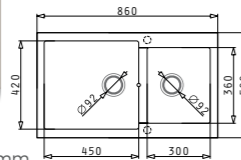

ХРОМ\*  
095161001

Продуктите могат да бъдат закупени и поотделно на посочените до тях единични цени!

**KARTESIO PLUS (100X50) 1B 1D**

**569<sup>90</sup>ЛВ.**

Размер на мивката: 1000 x 500 mm  
Размер на коритото: 500 x 420 x 210 mm  
Шкаф: 60 cm

**KARTESIO (86X50) 1B 1D**

**535<sup>90</sup>ЛВ.**

Размер на мивката: 860 x 500 mm  
Размер на коритото: 360 x 420 x 210 mm  
Шкаф: 45 cm

**ALAZIA (86x50) 1¼B**

**451<sup>90</sup>ЛВ.**

Размер на мивката: 860 x 500 mm  
Размер на коритата: 450 x 420 x 205 / 300 x 360 x 205 mm  
Шкаф: 90 cm

**ALAZIA (116x50) 1¼B 1D**

**451<sup>90</sup>ЛВ.**

Размер на мивката: 1160 x 500 mm  
Размер на коритата: 340 x 420 x 205 / 340 x 340 x 205 mm  
Шкаф: 80 cm

**ALAZIA (Ø51) 1B**

**328<sup>90</sup>ЛВ.**

Размер на мивката: Ø 510 mm  
Размер на коритото: Ø 450 x 205 mm  
Шкаф: 50 cm

**CAMEA (53x50) 1B**

**349<sup>90</sup>ЛВ.**

**АВТОМАТИЧНА ВАЛВИДА**

Размер на мивката: 530 x 500 mm  
Размер на коритото: 490 x 380 x 200 mm  
Шкаф: 60 cm

**ISTROS (46x50) 1B**

**339<sup>90</sup>ЛВ.**

Размер на мивката: 460 x 500 mm  
Размер на коритото: 400 x 400 x 200 mm  
Шкаф: 45 cm