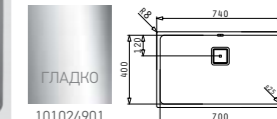

Ляво корито\*, Дясно корито\*\*

TITAN (86X50) 1B

533<sup>90</sup> ЛВ.    640<sup>90</sup> ЛВ.

Размер на мивката: 860 x 500 mm  
Размер на коритото: 750 x 415 x 210 mm  
Шкаф: 90 cm

LUME (70X40) 1B

499<sup>90</sup> ЛВ.    427<sup>90</sup> ЛВ.    415<sup>90</sup> ЛВ.