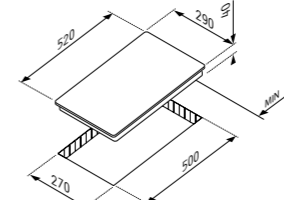

29HL 251 индукционен

~~419⁹⁰~~ **389⁹⁰** ЛВ.
034060401