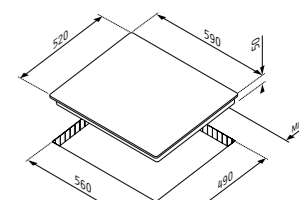

Размери: 590 x 520 mm;
2 зони Highlight: 9 степени на работа;
2 зони за газ: Ротационни ключове; Електронно запалване; Дюзи за газ от газопрепосна мрежа и газова бутилка; Чугунени решетки