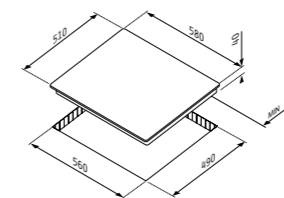

58HL 536 бял

~~695⁹⁰~~ **695⁹⁰** ЛВ.
030061301

Размери: 580 x 510 mm; Сензорно управление; 9 степени на работа; Функция „Заклучване“; Индикация за остатъчна топлина; Таймер; Защита при преливане