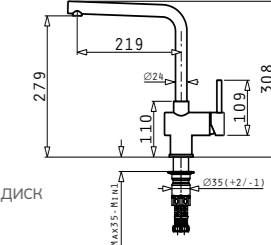

DORIAN комплект за кухня

~~301⁹⁰~~ **366⁹⁰ ЛВ.**

DORIAN (86x50) 1B 1D

Размер на мивката: 860 x 500 mm
Размер на коритото: 450 x 400 x 210 mm
Шкаф: 50 cm

ГЛАДНО
105060201

~~285⁹⁰~~ **285⁹⁰ ЛВ.**

за вграждане

SERENO

~~95⁹⁰~~ **95⁹⁰ ЛВ.**

Смесител 1/2" с керамичен диск

ХРОМ
096701001

Продуктите могат да бъдат закупени и поотделно на посочените до тях единични цени!

SPARTA комплект за кухня

~~204⁹⁰~~ **196⁹⁰ ЛВ.**

SPARTA (62x50) 1B 1D

Размер на мивката: 620 x 500 mm
Размер на коритото: 340 x 400 x 150 mm
Шкаф: 45 cm

САТЕН
100125201

~~138⁹⁰~~ **138⁹⁰ ЛВ.**

за вграждане

ACCEL

~~65⁹⁰~~ **65⁹⁰ ЛВ.**

Смесител 1/2" с керамичен диск

ХРОМ
096601001

Продуктите могат да бъдат закупени и поотделно на посочените до тях единични цени!

ZERIA комплект за кухня

~~722⁹⁰~~ **629⁹⁰ ЛВ.**

ZERIA (56x52) 1B

ТОП ЦЕНА!

~~462⁹⁰~~ **392⁹⁰ ЛВ.**

за вграждане   равен

Размер на мивката: 560 x 520 mm
Размер на коритото: 500 x 400 x 180 mm
Шкаф: 60 cm

МАТ
108983401

Продуктите могат да бъдат закупени и поотделно на посочените до тях единични цени!

MANDOLIN

~~259⁹⁰~~ **259⁹⁰ ЛВ.**

НЕРЪЖДАЕМА СТОМАНА

Смесител 1/2" от неръждаема стомана с керамичен диск

НЕРЪЖДАЕМА СТОМАНА
090938301

МИВКИ НЕРЪЖДАЕМА СТОМАНА • ДОЖИВОТНА ГАРАНЦИЯ

ZERIA (46x45) 1B

ТОП ЦЕНА!

~~405⁹⁰~~ **349⁹⁰ ЛВ.**

за вграждане   равен

Размер на мивката: 460 x 450 mm
Размер на коритото: 400 x 331,5 x 180 mm
Шкаф: 45 cm

МАТ
108983301

ET 34 (48x48)

~~189⁹⁰~~ **189⁹⁰ ЛВ.**

за вграждане

Размер на мивката: 480 x 480 mm
Размер на коритото: 400 x 340 x 190 mm
Шкаф: 45 cm

ГЛАДНО
105060901