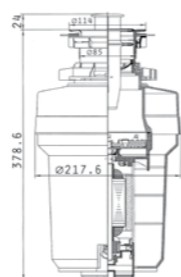

SUPER

Ниво на шум: <70 dB;
Мощност: 550 W (3/4HP);
Тегло: 4.8 kg;
Обороти: 2600 r/min
За валвида: Ø92 mm

354⁹⁰ ЛВ.
037000201