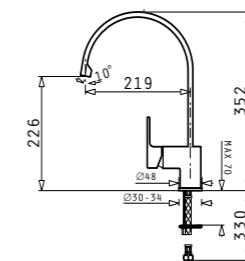

Смесител 1/2" с професионален дизайн и изтеглящ се чучур

090900701