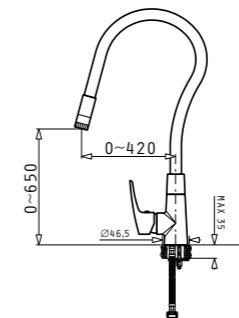

Смесител ½" с керамичен диск

Смесител ½" с керамичен диск

ELVIRA

184<sup>90</sup>ЛВ.

DANIELE

139<sup>90</sup>ЛВ.

Смесител ½" с керамичен диск и гъвкав силиконов чучур

Смесител ½" с керамичен диск