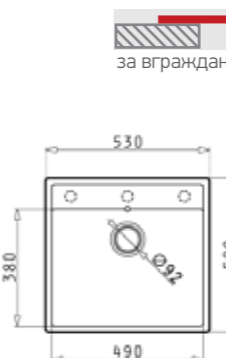

DORIAN (86x50) 1B 1D

Размер на мивката: 860 x 500 mm  
Размер на коритото: 450 x 400 x 210 mm  
Шкаф: 50 cm

SERENO

Смесител 1/2" с керамичен диск

105060201

096701001

60АП 1065S инокс

034005202

Размери: 290 x 520 mm; Сензорно управление; 9 степени на работа; Функция „Заклучване“; Индикация за остатъчна топлина; Защита при преливане

Цвят: инокс; Размер: 60 cm; Капацитет: 450 м<sup>3</sup>/h (свободен поток), 304 м<sup>3</sup>/h (IEC); Ниво на шум: 46 - 62 dB; Мощност: 115 W; LED лампи; Потъващи бутони

CAMEA (53x50) 1B

Размер на мивката: 530 x 500 mm  
Размер на коритото: 490 x 380 x 200 mm  
Шкаф: 60 cm

MEZZO

Смесител 1/2" с керамичен диск

60АП 1075S инокс

034005102

Размери: 595 x 595 x 570 mm; Програми: 11; Обем: 66 литра; Електронен часовник; Електронно автоматично програмиране; Сензорно управление; Врата с двойно стъкло; Свляящо се вътрешно стъкло; Плавно затваряне на вратата Soft Close; Странични релси; Телескопични водачи; Система за охлаждане; Easy to Clean - лесна за почистване