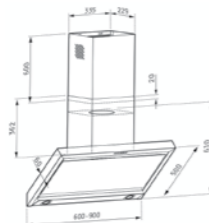

Материал: неръждаема стомана и черно стъкло; Размер: 60 cm / 90 cm; Капацитет: 1000 m³/h (свободен поток), 700 m³/h (IEC); Ниво на шум: 41 - 67 dB; Мощност: 230 W; LED лампи; Сензорно управление

Материал: неръждаема стомана и черно стъкло; Размери: 60 cm / 90 cm; Капацитет: 700 m³/h (свободен поток), 482 m³/h (IEC); ; Ниво на шум: 57 - 67 dB; Мощност: 180 W; LED лампи; Сензорно управление

камина TURBO essential

339⁹⁰лв.

065017701