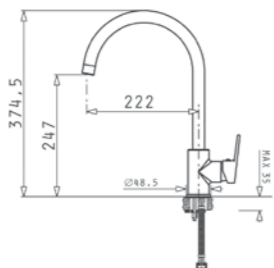

SPICATO

149⁹⁰ЛВ.

MELISMA

199⁹⁰ЛВ.