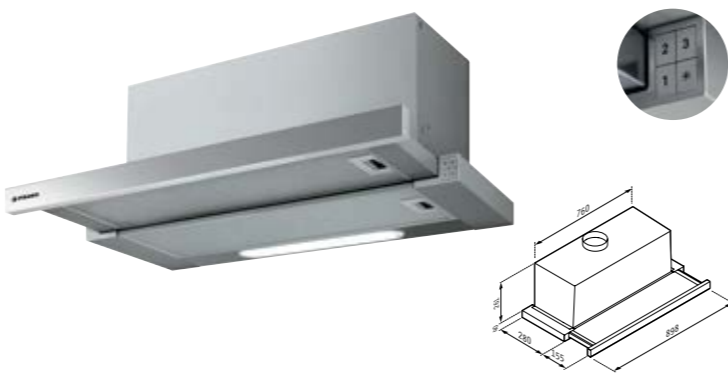

Цвят: инокс / бял / кафяв; Размери: 60 cm / 90 cm; Капацитет: 800 м3/ч (свободен поток), 581 м3/ч (IEC); Ниво на шум: 44 - 65 dB; Мощност: 175 W; LED лампи; Потъващи бутони