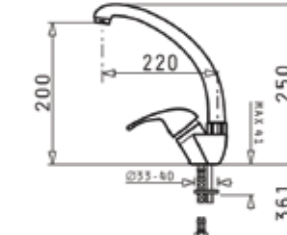

**CAMEA (53x50) 1B**

**349<sup>90</sup>ЛВ.**

**АВТОМАТИЧНА ВАЛВИДА**

Размер на мивката: 530 x 500 mm  
Размер на коритото: 490 x 380 x 200 mm  
Шкаф: 60 cm

**ISTROS (46x50) 1B**

**339<sup>90</sup>ЛВ.**

Размер на мивката: 460 x 500 mm  
Размер на коритото: 400 x 400 x 200 mm  
Шкаф: 45 cm

**ISTROS (76x50) 1B**

**449<sup>90</sup>ЛВ.**

Размер на мивката: 760 x 500 mm  
Размер на коритото: 690 x 400 x 200 mm  
Шкаф: 80 cm

**TETRAGON (50X40) 1B**

**427<sup>90</sup> ЛВ.**

Размер на мивката: 540 x 440 mm  
Размер на коритото: 500 x 400 x 200 mm  
Шкаф: 60 cm

**ATRIA комплект за кухня**

**284<sup>80</sup> 273<sup>90</sup> ЛВ.**

**ATRIA**

**188<sup>90</sup> ЛВ.**

Размер на мивката: 575 x 505 mm  
Размер на коритото: 480 x 340 x 180 mm  
Шкаф: 60 cm

**SERENO**

**95<sup>90</sup> ЛВ.**

Смесител 1/2" с керамичен диск

Продуктите могат да бъдат закупени и поотделно на посочените до тях единични цени!

**INSET комплект за кухня**

**ТОП ЦЕНА!**  
**285<sup>80</sup> 249<sup>90</sup> ЛВ.**

**INSET (78X50) 1B 1D**