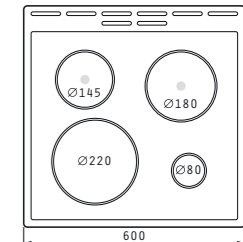

815⁰⁰лв.
030000702

Размери: 600 x 600 x 850 mm
Цвят: бял
Емайлиран плот (4 зони)
Метален капак
Степени на работа на всяка зона: 6
Зони за бързо нагряване: 2
Обем на фурната: 71 литра
Програми: 11
Потъващи бутони
Сваляща се врата с двойно стъкло
Функция Aqua Clean

Странични релси
Чекмедже за съхранение
Енергиен клас А
Регулируеми крака
Тави: 2 броя (дълбоки)
Скара: 1 брой

729332 с емайлиран плот KE6141WM