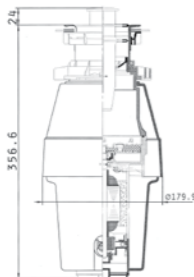

CLASSIC

Ниво на шум: <70 dB;
Мощност: 375 W (1/2 HP);
Тегло: 3.8 kg;
Обороти: 2600 r/min
За валвида: Ø92 mm

299⁹⁰ ЛВ.
037000101