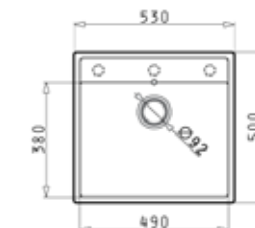

**KARTESIO (86X50) 1B 1D**

**535<sup>90</sup>ЛВ.**

Размер на мивката: 860 x 500 mm  
Размер на коритото: 360 x 420 x 210 mm  
Шкаф: 45 cm

**ALAZIA (86x50) 1¼B**

**451<sup>90</sup>ЛВ.**

Размер на мивката: 860 x 500 mm  
Размер на коритата: 450 x 420 x 205 / 300 x 360 x 205 mm  
Шкаф: 90 cm

**ALAZIA (116x50) 1¼B 1D**

**451<sup>90</sup>ЛВ.**

Размер на мивката: 1160 x 500 mm  
Размер на коритата: 340 x 420 x 205 / 340 x 340 x 205 mm  
Шкаф: 80 cm

**ALAZIA (Ø51) 1B**

**328<sup>90</sup>ЛВ.**

Размер на мивката: Ø 510 mm  
Размер на коритото: Ø 450 x 205 mm  
Шкаф: 50 cm

**CAMEA (53x50) 1B**

**349<sup>90</sup>ЛВ.**

**АВТОМАТИЧНА ВАЛВИДА**

Размер на мивката: 530 x 500 mm  
Размер на коритото: 490 x 380 x 200 mm  
Шкаф: 60 cm

**ISTROS (46x50) 1B**

**339<sup>90</sup>ЛВ.**

Размер на мивката: 460 x 500 mm  
Размер на коритото: 400 x 400 x 200 mm  
Шкаф: 45 cm

**ISTROS (76x50) 1B**

**449<sup>90</sup>ЛВ.**

Размер на мивката: 760 x 500 mm  
Размер на коритото: 690 x 400 x 200 mm  
Шкаф: 80 cm

**TETRAGON (50X40) 1B**

**427<sup>90</sup> ЛВ.**

Размер на мивката: 540 x 440 mm  
Размер на коритото: 500 x 400 x 200 mm  
Шкаф: 60 cm