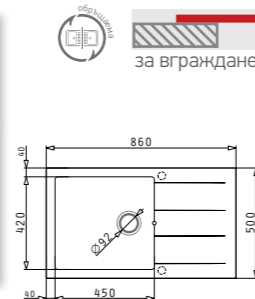

Смесител 1/2" с керамичен диск

Размер на мивката: 860 x 500 mm  
Размер на коритото: 450 x 420 x 195 mm  
Шкаф: 60 cm

СНЯГ	МОКА	ПЯСЪЧНО БЕЖОВО	ТЪМНО БЕЖОВО	ИНДУС ТРИАЛНО СИВО	МЕТАЛНО СИВО	ГРАФИТ	ЧЕРНО	СНЯГ	МОКА	ПЯСЪЧНО БЕЖОВО	ТЪМНО БЕЖОВО	ИНДУС ТРИАЛНО СИВО	МЕТАЛНО СИВО	ГРАФИТ	ЧЕРНО
070070611	070107311	070147011	070070811	070107211	070071111	070070711	070107111	090913201	090932501	090932601	090913401	090932701	090913701	090913301	090932801