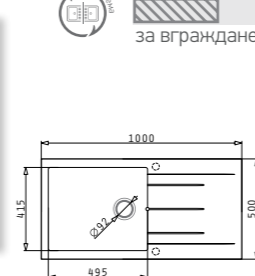

ARMONICA

247⁹⁰лв.

199^{90*}лв.

Смесител 1/2" с керамичен диск