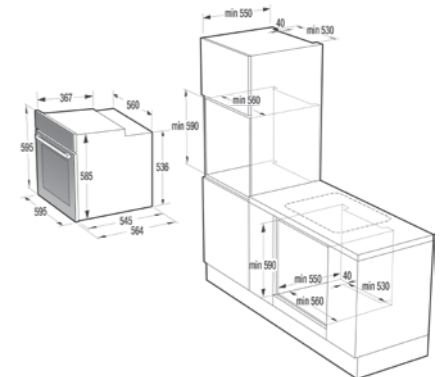

# ЗИМА СЕЗОНЕН КАТАЛОГ

**körting**

740807 KB06737E06X

695<sup>90</sup> лв.

034062601

Размери: 595 x 595 x 564 mm  
 Цвят: инокс  
 Обем: 77 литра  
 Програми: 12  
 Потъващи превключватели  
 Плавно затваряне Soft Open&Gentle Close  
 Телескопични водачи (1 ниво)  
 Врата с двойно стъкло  
 Функция Aqua Clean  
 Странични релси  
 Енергиен клас A  
 Тави: 2 броя (1 дълбона, 1 плитка)  
 Скара: 1 брой  
 Air Fry  
 Frozen Bake  
 Gentle Bake  
 Функция Pizza