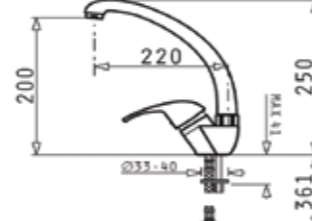

**ISTROS (76x50) 1B**

**449<sup>90</sup>ЛВ.**

Размер на мивката: 760 x 500 mm  
Размер на коритото: 690 x 400 x 200 mm  
Шкаф: 80 cm

**TETRAGON (50X40) 1B**

**427<sup>90</sup> ЛВ.**

Размер на мивката: 540 x 440 mm  
Размер на коритото: 500 x 400 x 200 mm  
Шкаф: 60 cm

Смесител 1/2" с керамичен диск

Продуктите могат да бъдат закупени и поотделно на посочените до тях единични цени!

**INSET комплект за кухня**

**ТОП ЦЕНА!**  
**285<sup>80</sup> 249<sup>90</sup> ЛВ.**

**INSET (78X50) 1B 1D**

**189<sup>90</sup> ЛВ.**

Размер на мивката: 780 x 500 mm  
Размер на коритото: 450 x 400 x 180 mm  
Шкаф: 60 cm

**SERENO**

**95<sup>90</sup> ЛВ.**

Смесител 1/2" с керамичен диск

Продуктите могат да бъдат закупени и поотделно на посочените до тях единични цени!

**KIBA комплект за кухня**

**289<sup>80</sup> 199<sup>90</sup> ЛВ.**

**KIBA**

**113<sup>90</sup> ЛВ.**

Размер на мивката: Ø485 mm  
Размер на коритото: Ø385 x 163 mm  
Шкаф: 45 cm

**SERENO**

**95<sup>90</sup> ЛВ.**