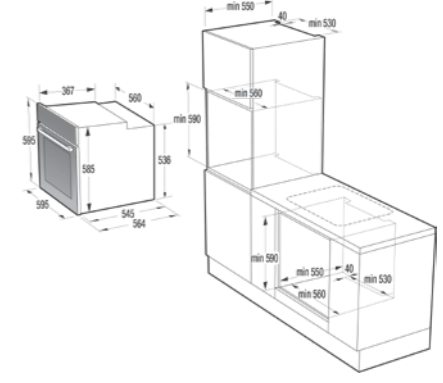

Размери: 595 x 595 x 564 mm
Цвят: инокс
Обем: 77 литра
Програми: 10
Ротационни превключватели
Врата с двойно стъкло
Функция Aqua Clean
Странични релси
Енергиен клас А
Тава: 1 брой (дълбока)
Скара: 1 брой
Frozen Bake
Gentle Bake
Функция Pizza

560⁹⁰лв.

034062301

740805 KBO6717E02X