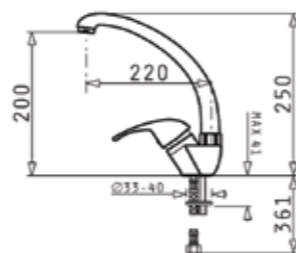

DORIAN (86x50) 1B 1D

Размер на мивката: 860 x 500 mm  
Размер на коритото: 450 x 400 x 210 mm  
Шкаф: 50 cm

SERENO

Смесител 1/2" с керамичен диск

105060201

096701001

60АП 1065S инокс

034005202