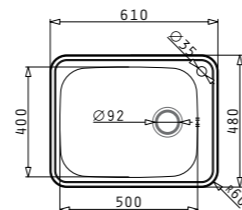

ATHENA DIAMOND (100X50) 1B 1D

399<sup>00</sup>    327<sup>90</sup> ЛВ.

Размер на мивката: 1000 x 500 mm  
Размер на коритото: 500 x 400 x 210 mm  
Шкаф: 60 cm

Отцедник - шагрен, корито - гладко

ATHENA (62X50) 1B 1D

161<sup>90</sup> ЛВ.    175<sup>90</sup> ЛВ.

Размер на мивката: 620 x 500 mm  
Размер на коритото: 340 x 400 x 180 mm  
Шкаф: 45 cm

SPACE PLUS (96X48) 1B 1D

371<sup>90\*</sup> ЛВ.

403<sup>90\*</sup> ЛВ.

Размер на мивката: 960 x 480 mm  
Размер на коритото: 500 x 400 x 210 mm  
Шкаф: 60 cm

108716701 108722601

SPACE PLUS (61X48) 1B

295<sup>90\*</sup> ЛВ.

329<sup>90\*</sup> ЛВ.

Размер на мивката: 610 x 480 mm  
Размер на коритото: 500 x 400 x 210 mm  
Шкаф: 60 cm

108717401 108722401

ET 78 (78X43.5) SEMIFLAT

113<sup>90\*</sup> ЛВ.

Размер на мивката: 780 x 435 mm  
Размер на коритото: 335 x 365 x 150 mm  
Шкаф: 45 cm

100139001

RELIA (50X40) 1B

222<sup>90\*</sup> ЛВ.

210<sup>90\*</sup> ЛВ.

Размер на мивката: 524 x 424 mm  
Размер на коритото: 500 x 400 x 180 mm  
Шкаф: 60 cm