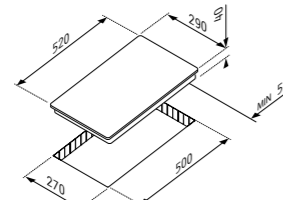

29HL 250

~~249⁹⁰~~ **249⁹⁰** ЛВ.
034057401

Размери: 290 x 520 mm; Сензорно управление; 9 степени на работа; Функция „Заклучване“; Индикация за остатъчна топлина; Защита при преливане; Таймер