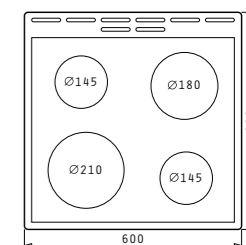

937⁰⁰ лв.
030001202

Размери: 600 x 600 x 850 mm
Цвят: бял
Керамичен плот (4 зони)
Степени на работа на всяка зона: 6
Индикация за остатъчна топлина
Обем на фурната: 71 литра
Програми: 9
Потъващи бутони
Сваляща се врата с двойно стъкло
Плавно затваряне на вратата

Функция Aqua Clean
Странични релси
Чекмедже за съхранение
Енергиен клас А
Регулируеми крака
Тави: 2 броя (дълбоки)
Скара: 1 брой