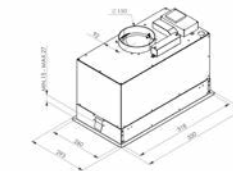

INTEGRATED PLUS N essential

599⁹⁰лв.

065036701

Цвят: сив металик; Размер: 53 cm; Капацитет: 900 m³/h (свободен поток), 647 m³/h (IEC); Ниво на шум: 49 - 71 dB; Мощност: Turbo / 200 W; LED лампи; Плъзгачи се бутони

Материал: неръждаема стомана; Размер: 55 cm; Капацитет: 1000 m³/h (свободен поток), 679 m³/h (IEC); Периферно абсорбиране; Ниво на шум: 48-63 dB; Мощност: 250 W; LED лампи; Потъващи бутони

INTEGRATED essential

249⁹⁰лв.

065037401

INTEGRATED RAFT essential

439⁹⁰лв.

065037501