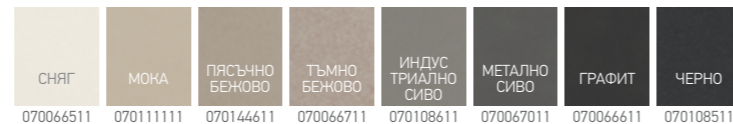

**ISTROS (76x50) 1B**

**449<sup>90</sup>ЛВ.**

Размер на мивката: 760 x 500 mm  
Размер на коритото: 690 x 400 x 200 mm  
Шкаф: 80 cm

**TETRAGON (50X40) 1B**

**427<sup>90</sup> ЛВ.**

Размер на мивката: 540 x 440 mm  
Размер на коритото: 500 x 400 x 200 mm  
Шкаф: 60 cm