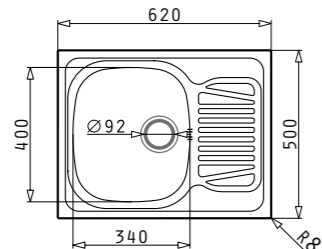

**ISTROS (76x50) 1B**

**449<sup>90</sup>ЛВ.**

Размер на мивката: 760 x 500 mm  
Размер на коритото: 690 x 400 x 200 mm  
Шкаф: 80 cm

**TETRAGON (50X40) 1B**

**427<sup>90</sup> ЛВ.**

Размер на мивката: 540 x 440 mm  
Размер на коритото: 500 x 400 x 200 mm  
Шкаф: 60 cm

**189<sup>90</sup> ЛВ.**

Размер на мивката: 780 x 500 mm  
Размер на коритото: 450 x 400 x 180 mm  
Шкаф: 60 cm

**SERENO**

**95<sup>90</sup> ЛВ.**

Смесител 1/2" с керамичен диск

Продуктите могат да бъдат закупени и поотделно на посочените до тях единични цени!

Размер на мивката: 860 x 500 mm  
Размер на коритото: 450 x 400 x 210 mm  
Шкаф: 50 cm

ГЛАДНО  
105060201

~~285<sup>90</sup>~~ **285<sup>90</sup> ЛВ.**

за вграждане

**SERENO**

~~95<sup>90</sup>~~ **95<sup>90</sup> ЛВ.**

**SPARTA (62x50) 1B 1D**

Размер на мивката: 620 x 500 mm  
Размер на коритото: 340 x 400 x 150 mm  
Шкаф: 45 cm

САТЕН  
100125201

~~138<sup>90</sup>~~ **138<sup>90</sup> ЛВ.**

за вграждане

**ACCEL**

~~65<sup>90</sup>~~ **65<sup>90</sup> ЛВ.**