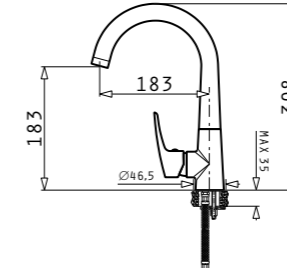

MERCURIO

199⁹⁰ЛВ.