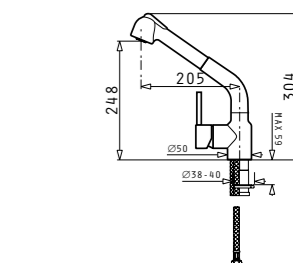

707<sup>80</sup> 679<sup>90</sup>ЛВ.

CAMEA (79x50) 1B 1D

Размер на мивката: 790 x 500 mm  
Размер на коритото: 490 x 380 x 190 mm  
Шкаф: 60 cm

398<sup>90</sup>ЛВ.

BALATA

Смесител ½" с керамичен диск и изтеглящ се чучур

ХРОМ\*  
095161001

Продуктите могат да бъдат закупени и поотделно на посочените до тях единични цени!

**KARTESIO PLUS (100X50) 1B 1D**

**569<sup>90</sup>ЛВ.**

Размер на мивката: 1000 x 500 mm  
Размер на коритото: 500 x 420 x 210 mm  
Шкаф: 60 cm

**KARTESIO (86X50) 1B 1D**

**535<sup>90</sup>ЛВ.**

Размер на мивката: 860 x 500 mm  
Размер на коритото: 360 x 420 x 210 mm  
Шкаф: 45 cm

**ALAZIA (86x50) 1¼B**

**451<sup>90</sup>ЛВ.**

Размер на мивката: 860 x 500 mm  
Размер на коритата: 450 x 420 x 205 / 300 x 360 x 205 mm  
Шкаф: 90 cm