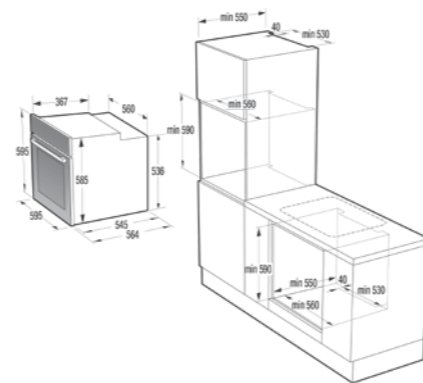

Размери: 595 x 595 x 564 mm
Цвят: черен
Обем: 77 литра
Програми: 10
Потъващи превключватели
Плавно затваряне Soft Open&Gentle Close
Телескопични водачи (1 ниво)
Врата с двойно стъкло
Функция Aqua Clean
Странични релси
Енергиен клас А
Тава: 1 брой (дълбока)
Скара: 1 брой
Frozen Bake
Gentle Bake
Функция Pizza

679⁹⁰лв.

034062501

740804 KBO6715E02XK