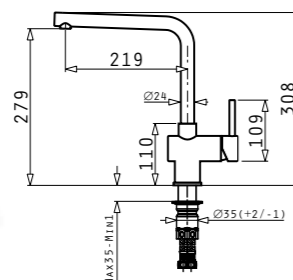

НЕРЪЖДАЕМА СТОМАНА