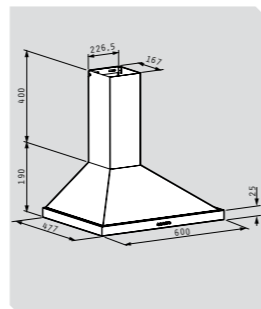

тип Камина classic

065031901

197,90 лв.

065970601
Комплект въглеродни филтри (2 броя)
Цена: 22,00 лв.

Цвят / Материал: неръждаема стомана

- Размер: 60 cm
- Капацитет (IEC): 306 m³/h
- Капацитет (свободен поток): 450 m³/h
- Ниво на шум: 53-63 dB
- Мощност на мотора: 110 W
- Осветление: халогенни лампи
- Управление: потъващи бутони
- Метални филтри: 2 броя (60 cm)