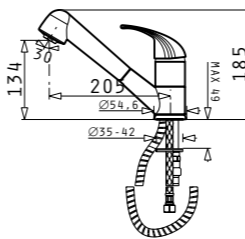

379<sup>90</sup>ЛВ.

FESTIVO

Смесител ½" с керамичен диск и изтеглящ се чучур

228<sup>90</sup>ЛВ.

183<sup>90\*</sup>ЛВ.

ХРОМ\*  
095201001

Продуктите могат да бъдат закупени и поотделно на посочените до тях единични цени!

ALAZIA комплект за кухня

503<sup>80</sup> 483<sup>90</sup>ЛВ.

ALAZIA (59x50) 1B 1D

Размер на мивката: 590 x 500 mm  
Размер на коритото: 340 x 420 x 205 mm  
Шкаф: 45 cm

359<sup>90</sup>ЛВ.

MODO

Смесител ½" с керамичен диск