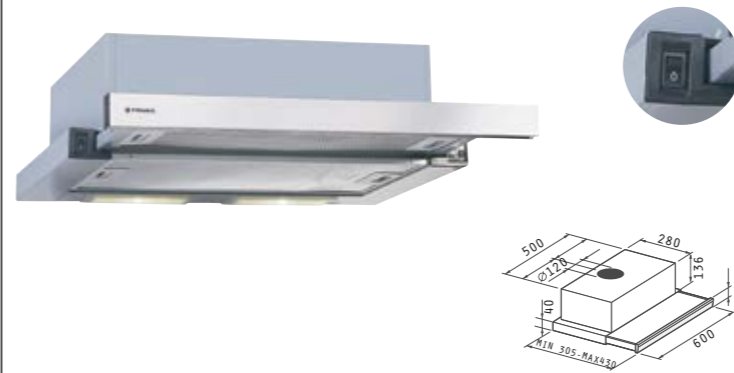

плъзгащ NN1 SU 30L essential

189⁹⁰ЛВ.

065021602
инокс

Цвят: инокс; Размер: 60 cm; Капацитет: 460 м3/ч (свободен поток), 260 м3/ч (IEC); Ниво на шум: 61 - 63 dB; Мощност: 2x95 W; Халогенни лампи; Потъващи бутони