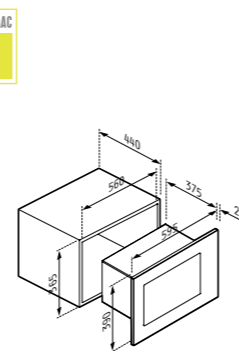

60АП 1016 инокс

580<sup>00</sup> 534<sup>90</sup> ЛВ.

034057301

Размери: 595 x 595 x 570 mm; Програми: 6; Обем: 66 литра; Потъващи бутони; Аналогов таймер; Врата с двойно стъкло; Свляящо се вътрешно стъкло; Странични релси; Система за охлаждане; Easy to Clean - лесна за почистване

микровълнова фурна 30 черно

466<sup>90</sup> ЛВ.

034011401

Размери: 595 x 390 x 395 mm; Мощност: 900 W; Обем: 23 литра; Програми: 8; Диаметър на платформата: 270 mm; Бутон за отваряне на вратата; Бързо размразяване; Електронен часовник; 60-минутен таймер; Обезопасена за деца; Електронно напомняне; Грил: 1000 W

микровълнова фурна 30 инокс

477<sup>90</sup> ЛВ.

034011301

Размери: 595 x 390 x 395 mm; Мощност: 900 W; Обем: 23 литра; Програми: 8; Диаметър на платформата: 270 mm; Дръжка на вратата от неръждаема стомана; Бързо размразяване; Електронен часовник; 60-минутен таймер; Обезопасена за деца; Електронно напомняне; Грил: 1000 W