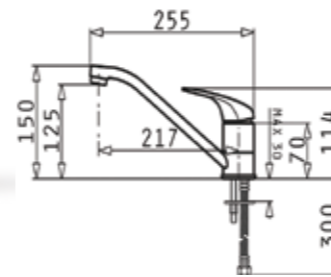

Продуктите могат да бъдат закупени и поотделно на посочените до тях единични цени!

ZERIA комплект за кухня

~~722⁹⁰~~ **629⁹⁰ ЛВ.**