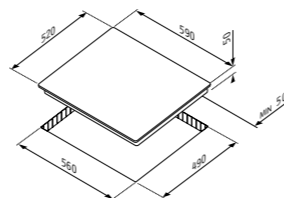

58HL 4007

~~449⁰⁰~~ **399⁹⁰** ЛВ.
030061601

Размери: 590 x 520 mm; Сензорно управление; 9 степени на работа; Функция „Заклучване“; Таймер; Индикация за остатъчна топлина; Защита при преливане