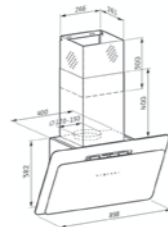

VETRIO premium
Black / White / Grey

575⁹⁰лв.

065039201 бял
065039301 черен
065039401 сив
60 cm

732⁹⁰лв.

065039501 бял
065039601 черен
065039701 сив
90 cm

РУСТИК тип камина

529⁹⁰лв.

065018002

Материал: неръждаема стомана и бяло стъкло / черно стъкло / сиво стъкло; Размери: 60 cm / 90 cm; Капацитет: 1000 m³/h (свободен поток), 700 m³/h (IEC); Ниво на шум: 41 - 61 dB; Мощност: 230 W; LED лампи; Сензорно управление

Материал: дърво (дъб) и бял метал; Размери: 60 cm; Капацитет: 600 m³/h (свободен поток), 368 m³/h (IEC); Ниво на шум: 46 - 60 dB; Мощност: 180 W; LED лампи; Плъзгачи се бутони

SPECIETO Black Glass premium

876⁹⁰лв.

065039001
60 cm

1075⁹⁰лв.

065039101
90 cm

LIVELO черен premium

~~442⁹⁰~~ **423⁹⁰лв.**

065038801
60 cm

~~499⁹⁰~~ **476⁹⁰лв.**

065038901
90 cm