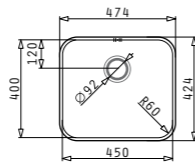

161<sup>90</sup> ЛВ.    175<sup>90</sup> ЛВ.

Размер на мивката: 620 x 500 mm  
Размер на коритото: 340 x 400 x 180 mm  
Шкаф: 45 cm

SPACE PLUS (96X48) 1B 1D

371<sup>90\*</sup> ЛВ.

403<sup>90\*</sup> ЛВ.

Размер на мивката: 960 x 480 mm  
Размер на коритото: 500 x 400 x 210 mm  
Шкаф: 60 cm

108716701 108722601

SPACE PLUS (61X48) 1B

295<sup>90\*</sup> ЛВ.

329<sup>90\*</sup> ЛВ.

Размер на мивката: 610 x 480 mm  
Размер на коритото: 500 x 400 x 210 mm  
Шкаф: 60 cm

108717401 108722401

ET 78 (78X43.5) SEMIFLAT

113<sup>90\*</sup> ЛВ.

Размер на мивката: 780 x 435 mm  
Размер на коритото: 335 x 365 x 150 mm  
Шкаф: 45 cm

100139001

RELIA (50X40) 1B

222<sup>90\*</sup> ЛВ.

210<sup>90\*</sup> ЛВ.

Размер на мивката: 524 x 424 mm  
Размер на коритото: 500 x 400 x 180 mm  
Шкаф: 60 cm

100012301

101053701

RELIA (45X40) 1B\*

Размер на мивката: 476 x 426 mm  
Размер на коритото: 450 x 400 x 190 mm  
Шкаф: 50 cm

SONATINA

569<sup>90\*</sup> ЛВ.

539<sup>90\*</sup> ЛВ.

Смесител 1/2" с керамичен диск и изтеглящ се чучур