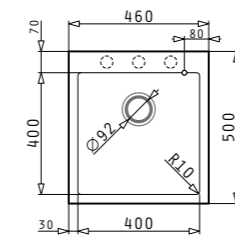

**KARTESIO (86X50) 1B 1D**

**535<sup>90</sup>ЛВ.**

Размер на мивката: 860 x 500 mm  
Размер на коритото: 360 x 420 x 210 mm  
Шкаф: 45 cm

**ALAZIA (86x50) 1¼B**

**451<sup>90</sup>ЛВ.**

Размер на мивката: 860 x 500 mm  
Размер на коритата: 450 x 420 x 205 / 300 x 360 x 205 mm  
Шкаф: 90 cm

**ALAZIA (116x50) 1¼B 1D**

**451<sup>90</sup>ЛВ.**

Размер на мивката: 1160 x 500 mm  
Размер на коритата: 340 x 420 x 205 / 340 x 340 x 205 mm  
Шкаф: 80 cm

**ALAZIA (Ø51) 1B**

**328<sup>90</sup>ЛВ.**

Размер на мивката: Ø 510 mm  
Размер на коритото: Ø 450 x 205 mm  
Шкаф: 50 cm

**CAMEA (53x50) 1B**

**349<sup>90</sup>ЛВ.**

**АВТОМАТИЧНА ВАЛВИДА**

Размер на мивката: 530 x 500 mm  
Размер на коритото: 490 x 380 x 200 mm  
Шкаф: 60 cm

**ISTROS (46x50) 1B**

**339<sup>90</sup>ЛВ.**

Размер на мивката: 460 x 500 mm  
Размер на коритото: 400 x 400 x 200 mm  
Шкаф: 45 cm

**ISTROS (76x50) 1B**

**449<sup>90</sup>ЛВ.**

Размер на мивката: 760 x 500 mm  
Размер на коритото: 690 x 400 x 200 mm  
Шкаф: 80 cm

**TETRAGON (50X40) 1B**

**427<sup>90</sup> ЛВ.**

Размер на мивката: 540 x 440 mm  
Размер на коритото: 500 x 400 x 200 mm  
Шкаф: 60 cm