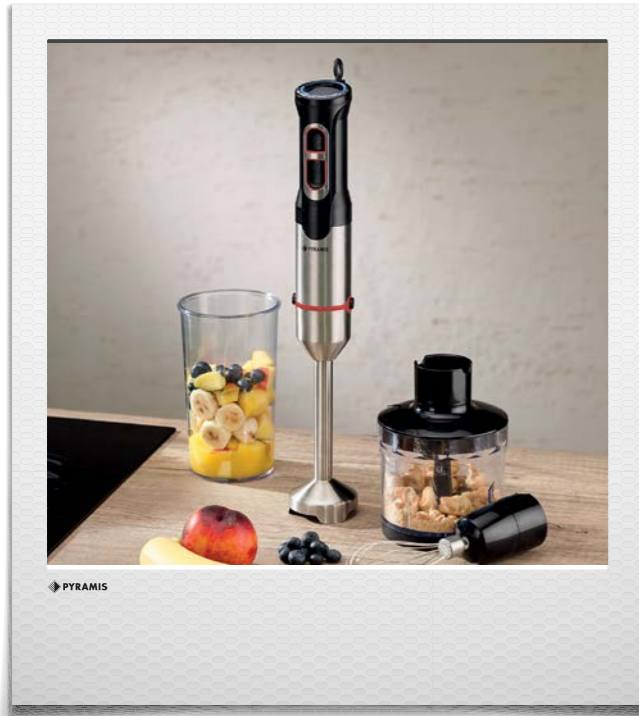

Пасатор BRI401 040000701

- Мощност: 650W
- Регулируеми скорости на въртене с LED светлина
- Бутон за освобождаване
- Части от неръждаема стомана
- Подходящ за студени и топли продукти
- Нож от неръждаема стомана
- Чопър: 500ml
- Мерителна кана: 600ml

Опаковка: 4 броя

цена / 1бр.
79⁰⁰ лв.