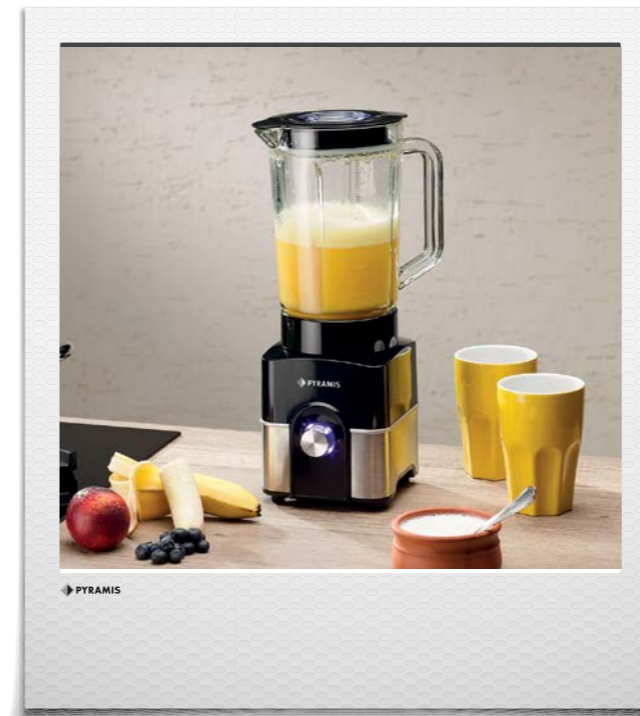

Блендер BI300 040000501

- Мощност: 500W
- Бутон с LED светлина
- 2 скорости и функция Pulse
- Свалящи се части – лесни за почистване
- Стъклена кана: 1,5L
- Крачета против хлъзгане

Опаковка: 2 броя

цена / 1бр.
79⁰⁰ лв.