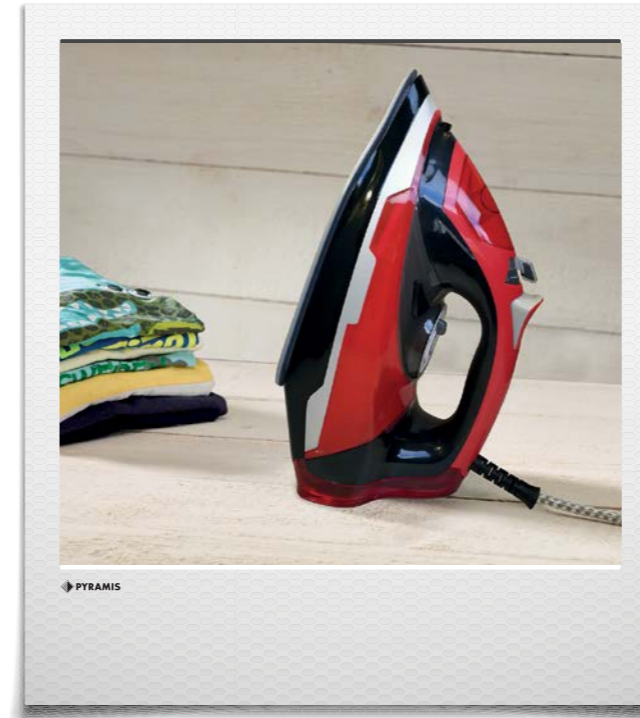

Опаковка: 2 броя

цена / 1бр.
79⁰⁰ лв.

Миксер WR500 040000901

- Мощност: 300W
- 5 скорости и функция Turbo
- Бутон за освобождаване на приставките
- Хромирани бъркалки и куки за тесто

Опаковка: 4 броя

цена / 1бр.
36⁰⁰ лв.