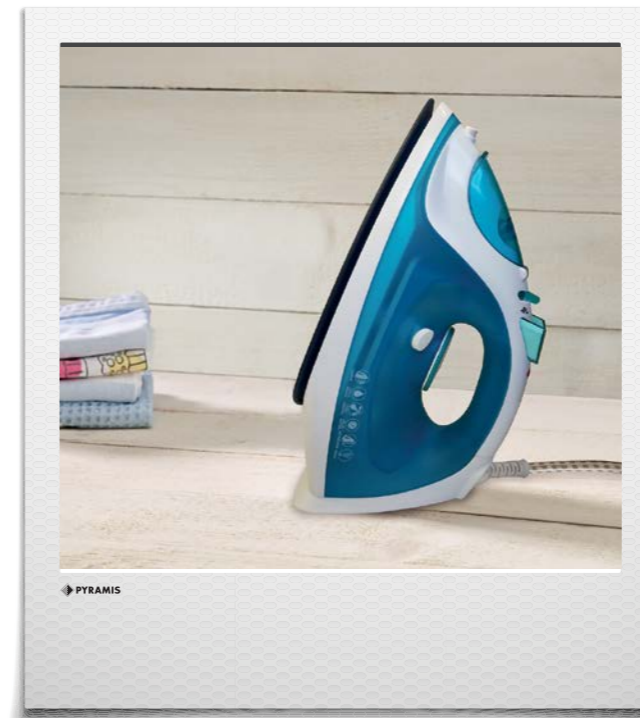

Ютия TW900 040002201

- Мощност: 2200W
- Иноксова плоча
- Антикапкова система и система за предпазване от котлен камък

Опаковка: 3 броя

цена / 1бр.
39⁹⁰ лв.